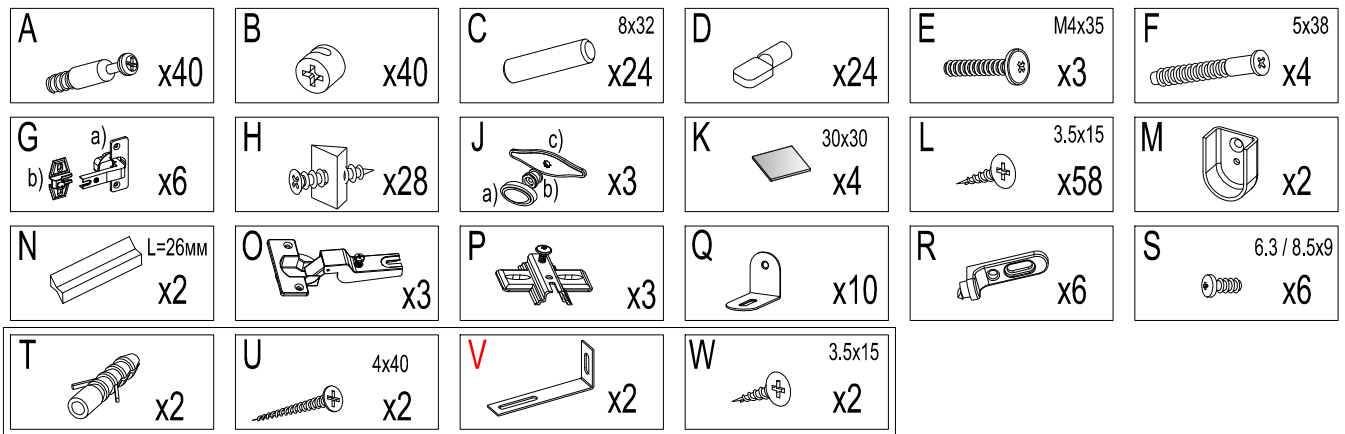

- | | | | |
|-----------|------------------------------------|-----------|--------------------------------|
| D | Montageanleitung | GB | Assembly instructions |
| FR | Notice de montage | IT | Istruzioni di montaggio |
| NL | Handleiding voor de montage | PL | Instrukcja montażu |
| CZ | Montážní návod | SK | Návod na montáž |
| HU | Szerelési útmutató | RO | Instruktluni de montaj |
| TR | Montaj talimatı | RU | Инструкция по монтажу |

22 x2

25 x2

No	Size/MaB (mm)	Qty	✓	No	Size/MaB (mm)	Qty	✓
1	1666x46x35	1		14	1956x56x18	1	
2	598x46x35	1		15	1956x56x18	1	
3	598x46x35	1		16	1510x56x18	1	
4	1636x583x15	1		17	120x60x60	4	
5	1956x558x15	1		18	1510x56x24	1	
6	1941x558x15	1		19	460x56x24	2	
7	1956x558x15	1		20	1510x56x15	1	
8	1580x558x15	1		21	1894x500x18	1	
9	1035x76x24	1		22	1894x500x18	1	
10	532x76x24	1		23	942x521x3	4	
11	1034x545x15	1		24	942x541x3	2	
12	531x545x15	3		25	931x17x7	2	
13	1029x40x24	1					

R  x4

S  6.3 / 8.5x9 x4

10

B  x17

D  x24

R  x2

S  6.3 / 8.5x9 x2

L  3.5x15 x1