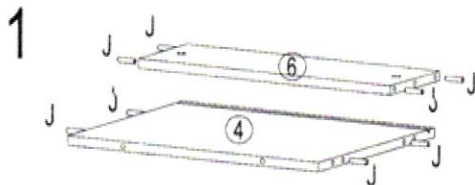

Gebrauchs- u. Montageanleitung - Servicekarte
Assembly instructions - service card

Ident.-Nr

77331

5x

A=34

B=34

C=16

E=20

F=20

G=8

H=20

J=12

K=1

Name: ..... Strasse: .....

Ort: ..... Telefon: .....

Wellemöbel

<http://www.welle-moebel.de>
e-mail: info@welle.com
fax: +49 (0) 52 51-883 645