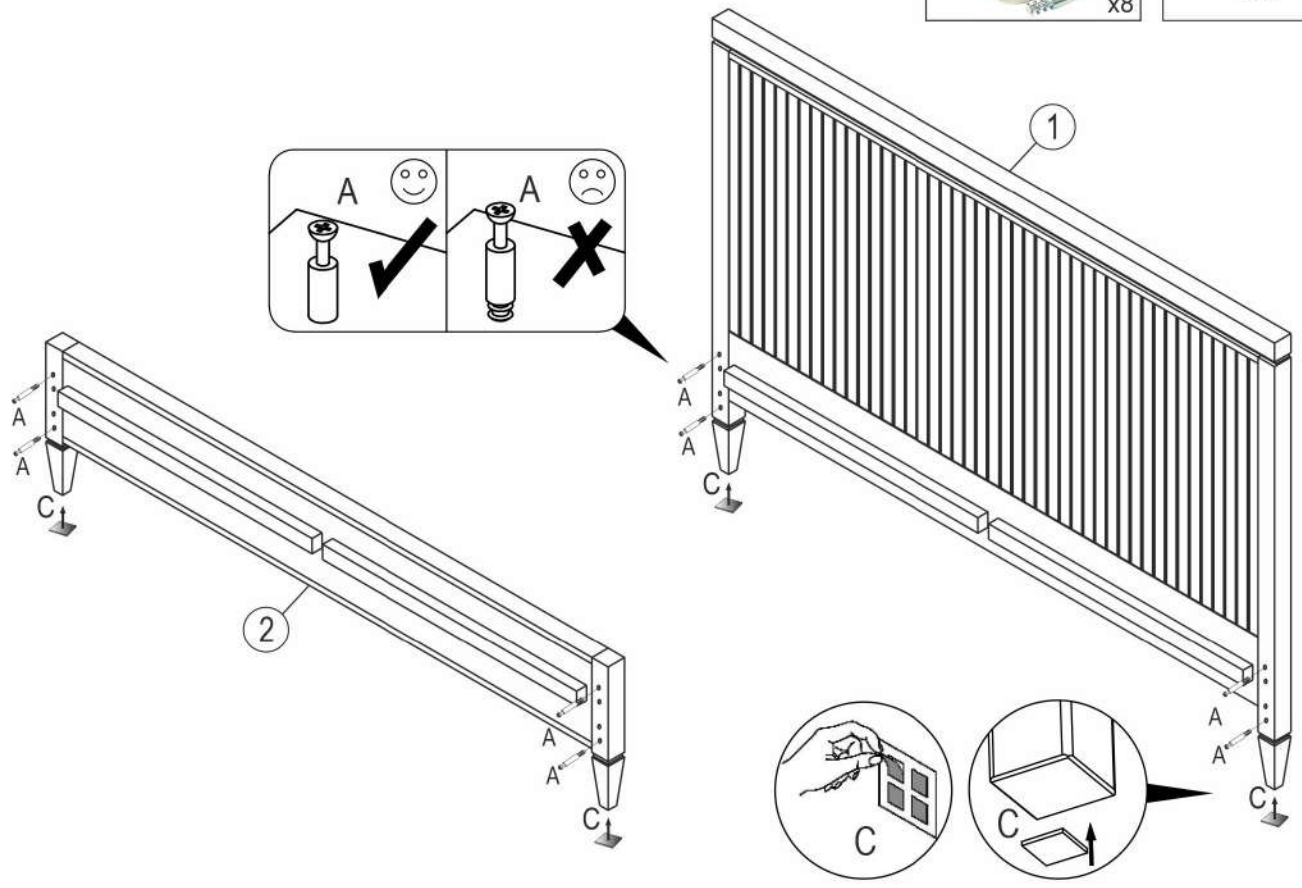

# Кровать Ф160

ширина 1514\*1714\*1914 x длина 2110 x высота 1190

- |           |                             |           |                         |
|-----------|-----------------------------|-----------|-------------------------|
| <b>D</b>  | Montageanleitung            | <b>GB</b> | Assembly instructions   |
| <b>FR</b> | Notice de montage           | <b>IT</b> | Istruzioni di montaggio |
| <b>NL</b> | Handleiding voor de montage | <b>PL</b> | Instrukcja montażu      |
| <b>CZ</b> | Montážní návod              | <b>SK</b> | Návod na montáž         |
| <b>HU</b> | Szerelési útmutató          | <b>RO</b> | Instrucțiuni de montaj  |
| <b>TR</b> | Montaj talimatı             | <b>RU</b> | Инструкция по монтажу   |

# 1 вариант головной спинки кровати