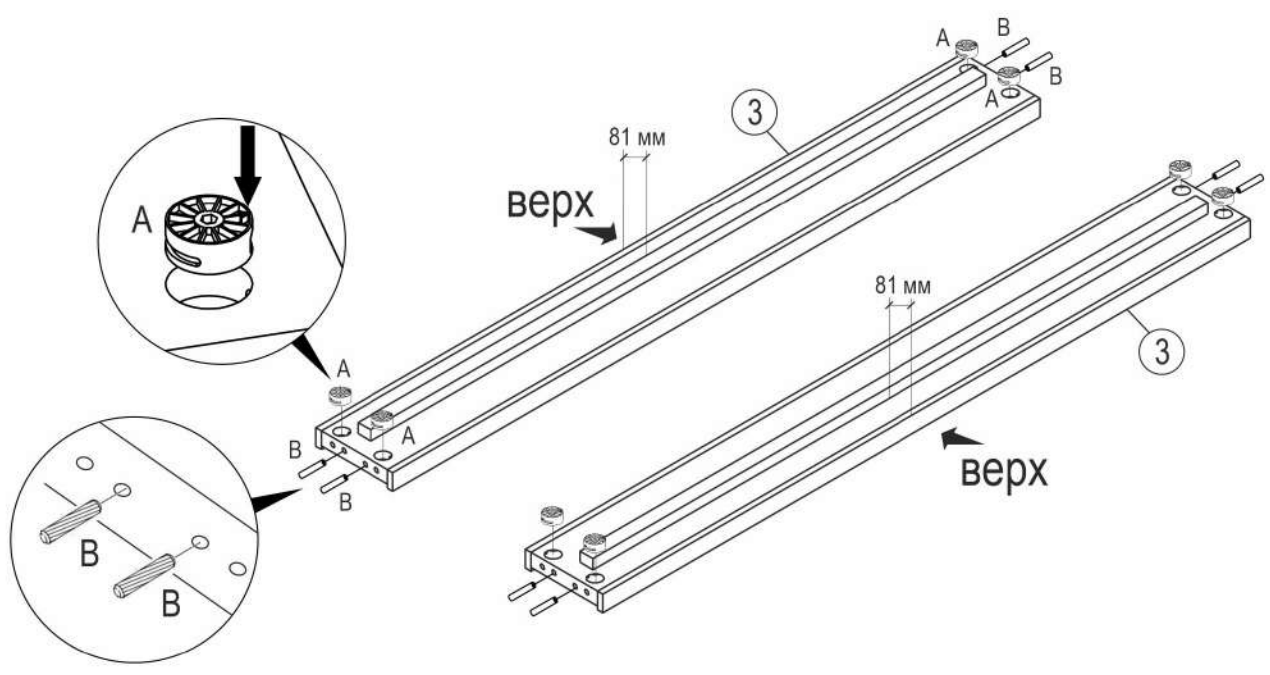

# Кровать Ф160

ширина 1514\*1714\*1914 x длина 2110 x высота 1190

- |           |                             |           |                         |
|-----------|-----------------------------|-----------|-------------------------|
| <b>D</b>  | Montageanleitung            | <b>GB</b> | Assembly instructions   |
| <b>FR</b> | Notice de montage           | <b>IT</b> | Istruzioni di montaggio |
| <b>NL</b> | Handleiding voor de montage | <b>PL</b> | Instrukcja montażu      |
| <b>CZ</b> | Montážní návod              | <b>SK</b> | Návod na montáž         |
| <b>HU</b> | Szerelési útmutató          | <b>RO</b> | Instrucțiuni de montaj  |
| <b>TR</b> | Montaj talimatı             | <b>RU</b> | Инструкция по монтажу   |

№	Кровать (мм)	Кол.	✓
1	1514*1714*1914x1190x50	1	
2	1514*1714*1914x390x50	1	
3	2010x240x50	2	
4	2008x309x42	1	

1

2