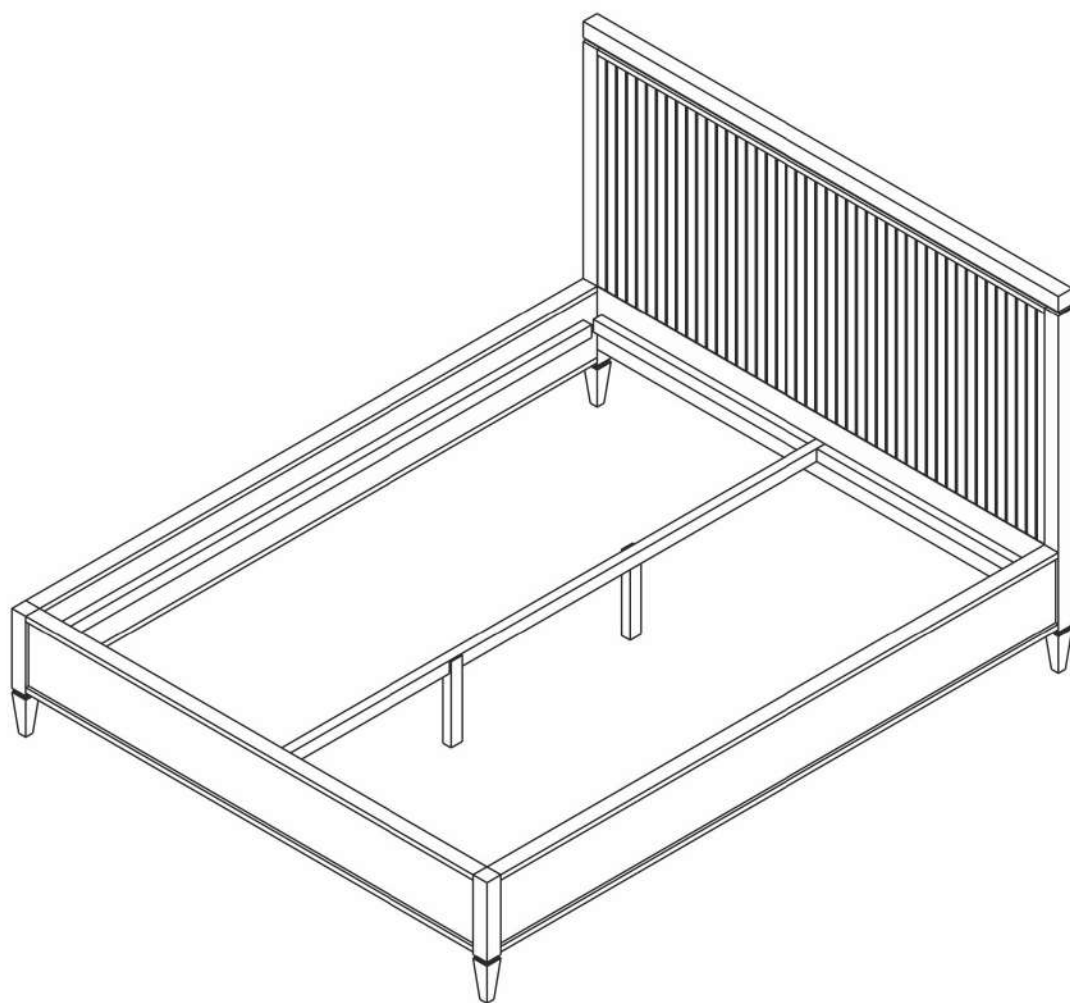

# Кровать Ф160

ширина 1514\*1714\*1914 x длина 2110 x высота 1190

- |           |                             |           |                         |
|-----------|-----------------------------|-----------|-------------------------|
| <b>D</b>  | Montageanleitung            | <b>GB</b> | Assembly instructions   |
| <b>FR</b> | Notice de montage           | <b>IT</b> | Istruzioni di montaggio |
| <b>NL</b> | Handleiding voor de montage | <b>PL</b> | Instrukcja montażu      |
| <b>CZ</b> | Montážní návod              | <b>SK</b> | Návod na montáž         |
| <b>HU</b> | Szerelési útmutató          | <b>RO</b> | Instrucțiuni de montaj  |
| <b>TR</b> | Montaj talimatı             | <b>RU</b> | Инструкция по монтажу   |

№	Кровать (мм)	Кол.	✓
1	1514*1714*1914x1190x50	1	
2	1514*1714*1914x390x50	1	
3	2010x240x50	2	
4	2008x309x42	1	

1

2

# 1 вариант головной спинки кровати

# 2 вариант головной спинки кровати

приложение