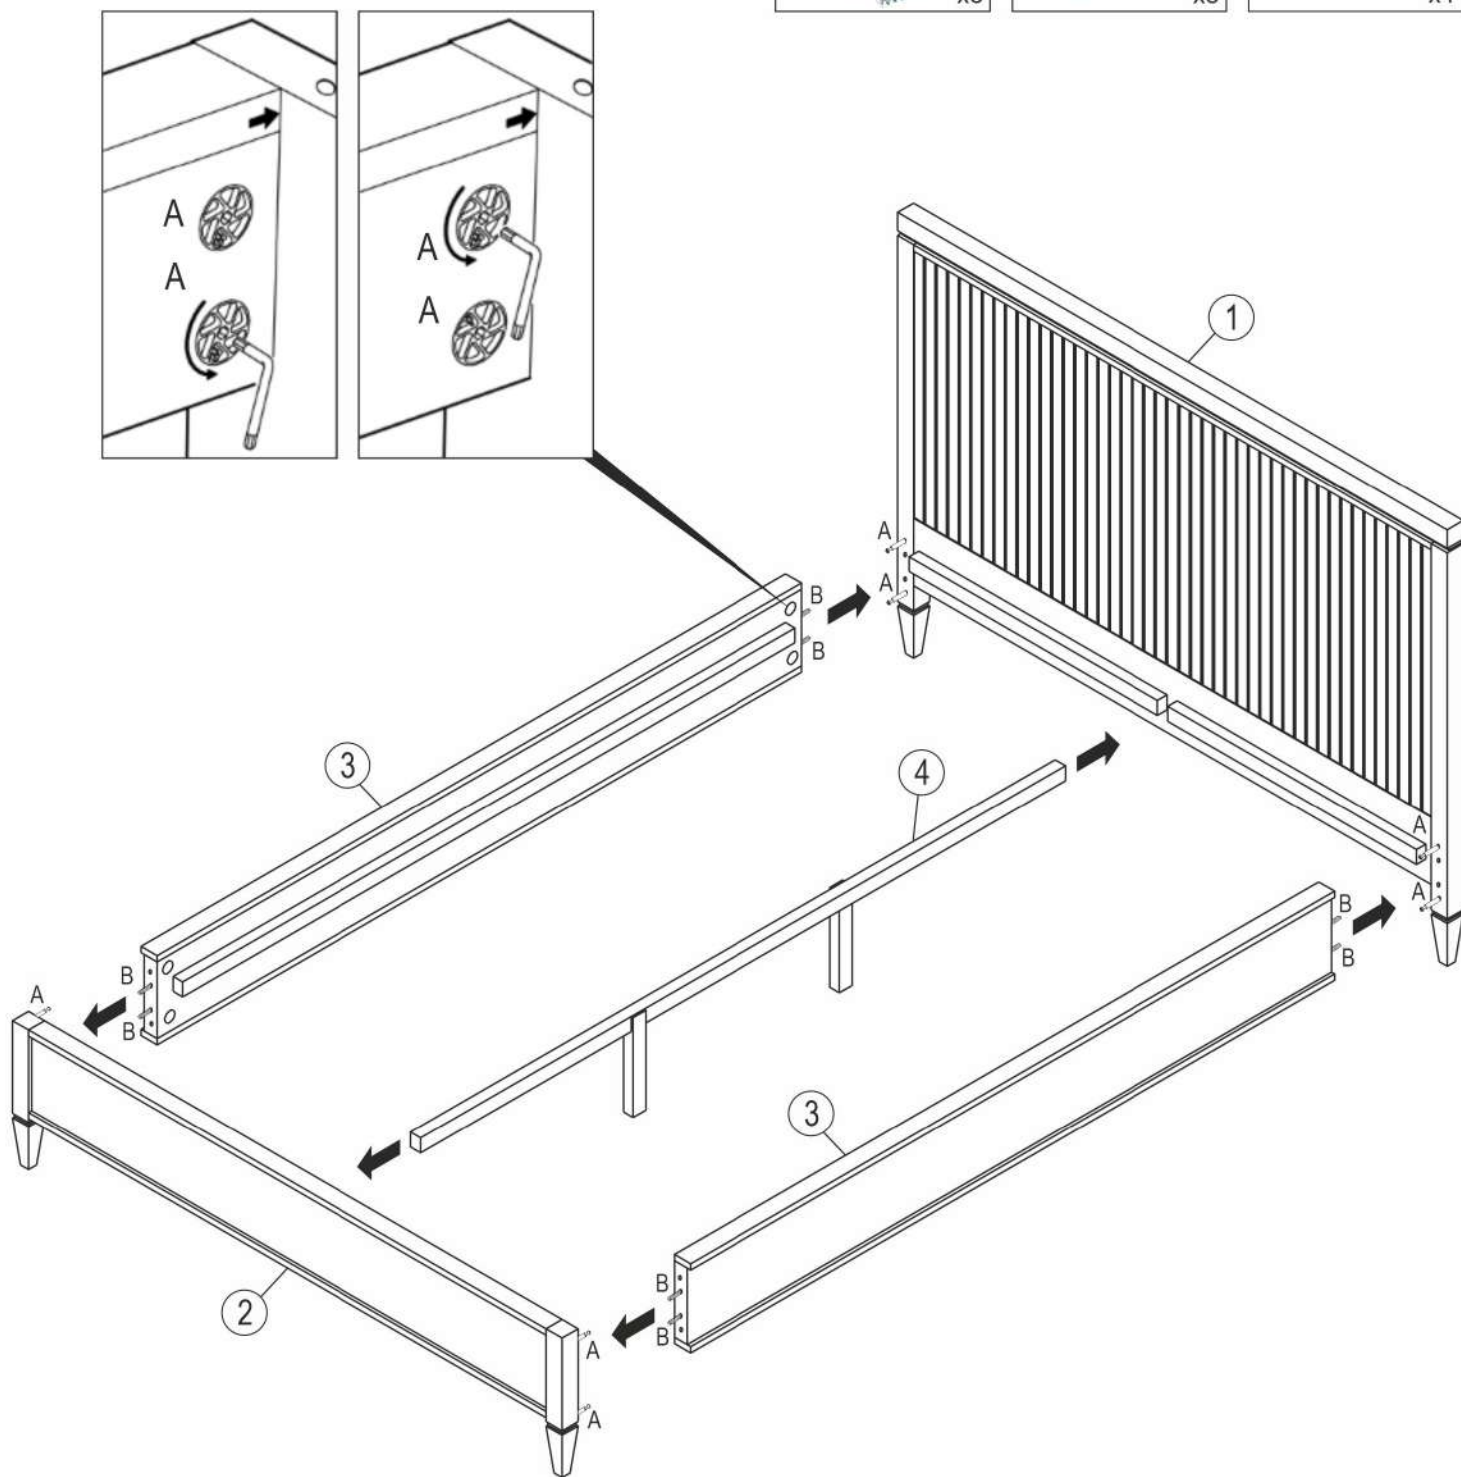

# Кровать Ф160

ширина 1514\*1714\*1914 x длина 2110 x высота 1190

- |           |                             |           |                         |
|-----------|-----------------------------|-----------|-------------------------|
| <b>D</b>  | Montageanleitung            | <b>GB</b> | Assembly instructions   |
| <b>FR</b> | Notice de montage           | <b>IT</b> | Istruzioni di montaggio |
| <b>NL</b> | Handleiding voor de montage | <b>PL</b> | Instrukcja montażu      |
| <b>CZ</b> | Montážní návod              | <b>SK</b> | Návod na montáž         |
| <b>HU</b> | Szerelési útmutató          | <b>RO</b> | Instrucțiuni de montaj  |
| <b>TR</b> | Montaj talimatı             | <b>RU</b> | Инструкция по монтажу   |

№	Кровать (мм)	Кол.	✓
1	1514*1714*1914x1190x50	1	
2	1514*1714*1914x390x50	1	
3	2010x240x50	2	
4	2008x309x42	1	

1

2

# 1 вариант головной спинки кровати