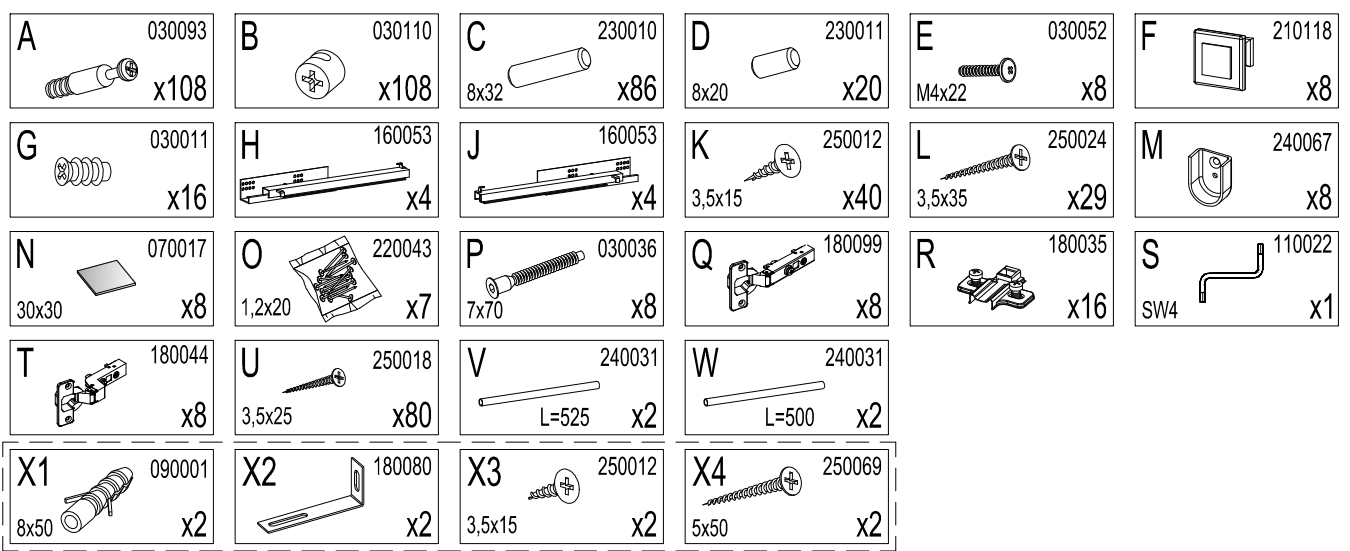

- |           |                                    |           |                                 |
|-----------|------------------------------------|-----------|---------------------------------|
| <b>D</b>  | <b>Montageanleitung</b>            | <b>GB</b> | <b>Assembly instructions</b>    |
| <b>FR</b> | <b>Notice de montage</b>           | <b>IT</b> | <b>Istruzioni di montaggio</b>  |
| <b>NL</b> | <b>Handleiding voor de montage</b> | <b>PL</b> | <b>Instrukcja montażu</b>       |
| <b>CZ</b> | <b>Montážní návod</b>              | <b>SK</b> | <b>Návod na montáž</b>          |
| <b>HU</b> | <b>Szerelési útmutató</b>          | <b>RO</b> | <b>Instrukțiunile de montaj</b> |
| <b>TR</b> | <b>Montaj talimatı</b>             | <b>RU</b> | <b>Инструкция по монтажу</b>    |

0  
10  
20  
30  
40  
50  
60  
70  
80  
90  
100  
110  
120  
130  
140  
150  
160  
170  
180

No	Size/MaB (mm)	Qty	✓	No	Size/MaB (mm)	Qty	✓
1	2191x595x24	1		19	507x76x18	2	
2	2191x595x24	1		20	531x76x18	2	
3	2167x36x18	1		21	519x190x18	1	
4	547x36x18	1		22	519x190x18	1	
5	547x36x18	1		23	519x190x18	2	
6	1819x560x18	1		24	442x142x14	4	
7	1819x560x18	1		25	408x30x18	16	
8	1617x540x15	1		26	205x40x15	3	
9	1617x540x15	1		27	451x391x3	4	
10	1617x540x15	1		28	927x545x3	4	
11	540x205x15	3		29	927x523x3	4	
12	2121x555x15	1		30	294x24x24	6	
13	1118x24x18	1		31	120x90x90	6	
14	519x24x18	1		32	66x66x12	8	
15	519x24x18	1		33	120x55x55	2	
16	1599x40x15	3		34	400x150x14	4	
17	1593x519x18	2		35	400x150x14	4	
18	1593x519x18	2					

W 240031  
L=500 x2

X1 090001  
8x50 x2

X2 180080  
x2

X3 250012  
3,5x15 x2

X4 250069  
5x50 x2