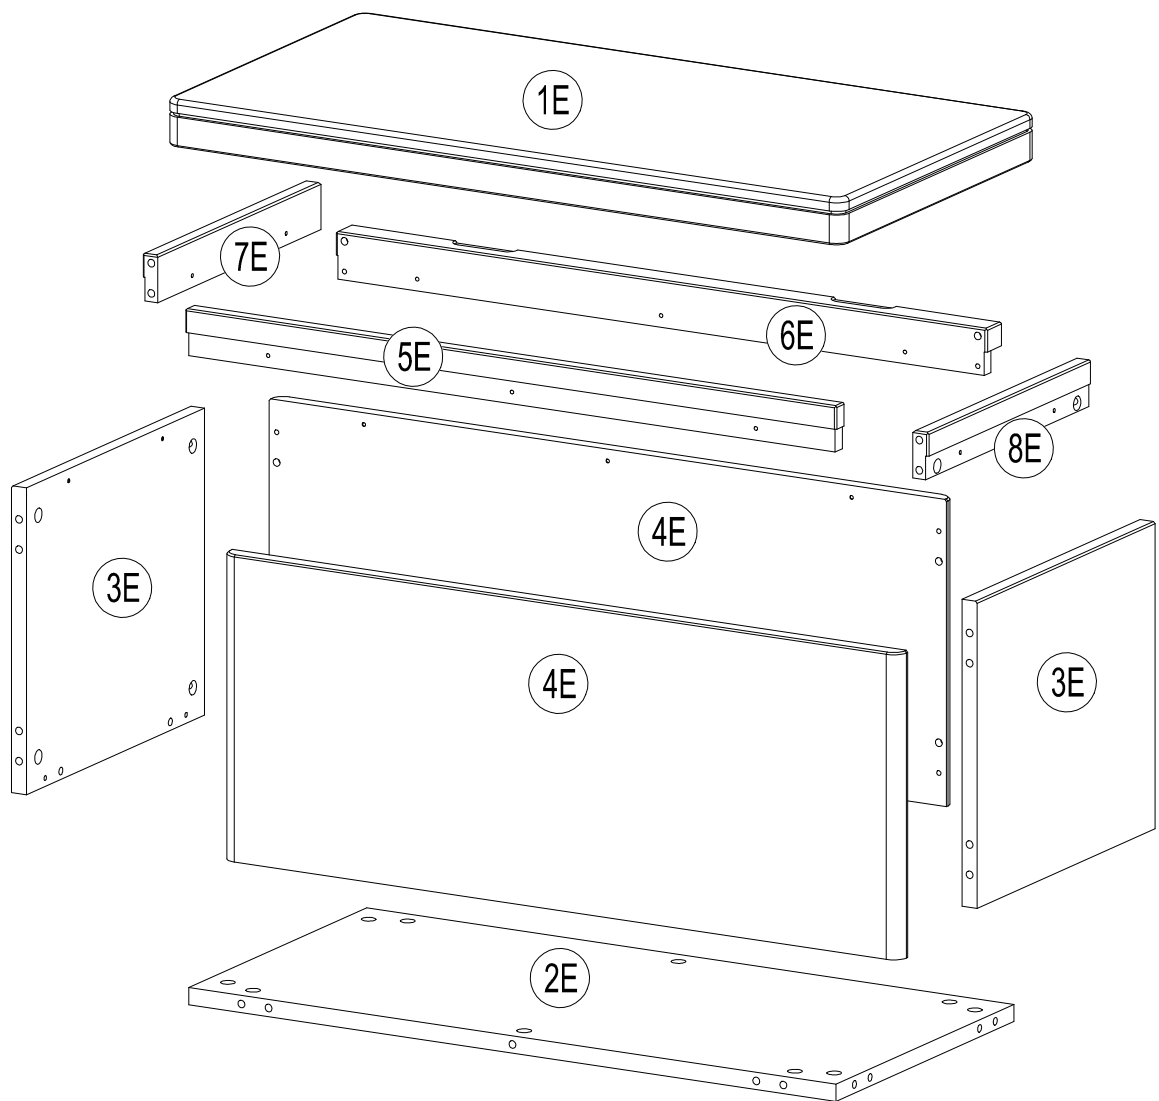

100 min

EAC

A	030093  x22	B	030110  x22	C	230010 8x32  x20	D	180006 50x39  x2	E	120013  a) b) c) x1	F	070017 30x30  x4
G	250012 3.5x15  x8	H	250036 4x17  x4	I	250018 3.5x25  x10	J	140009 Ø12,7x1,8  x3	K	110021 SW 4  x1		

No	Size/MaB (mm)	Qty	✓	No	Size/MaB (mm)	Qty	✓
1E	800x400x50	1		5E	770x50x18	1	
2E	764x364x18	1		6E	770x50x32	1	
3E	364x325x18	2		7E	335x50x18	1	
4E	800x325x18	2		8E	335x50x18	1	

3

B 030110
x4

4

B 030110
x18

5

I 250018
3.5x25
x10

F 070017
30x30
x4

4-5

6

G 250012
3.5x15
x4

J 140009
Ø12,7x1,8
x3

7