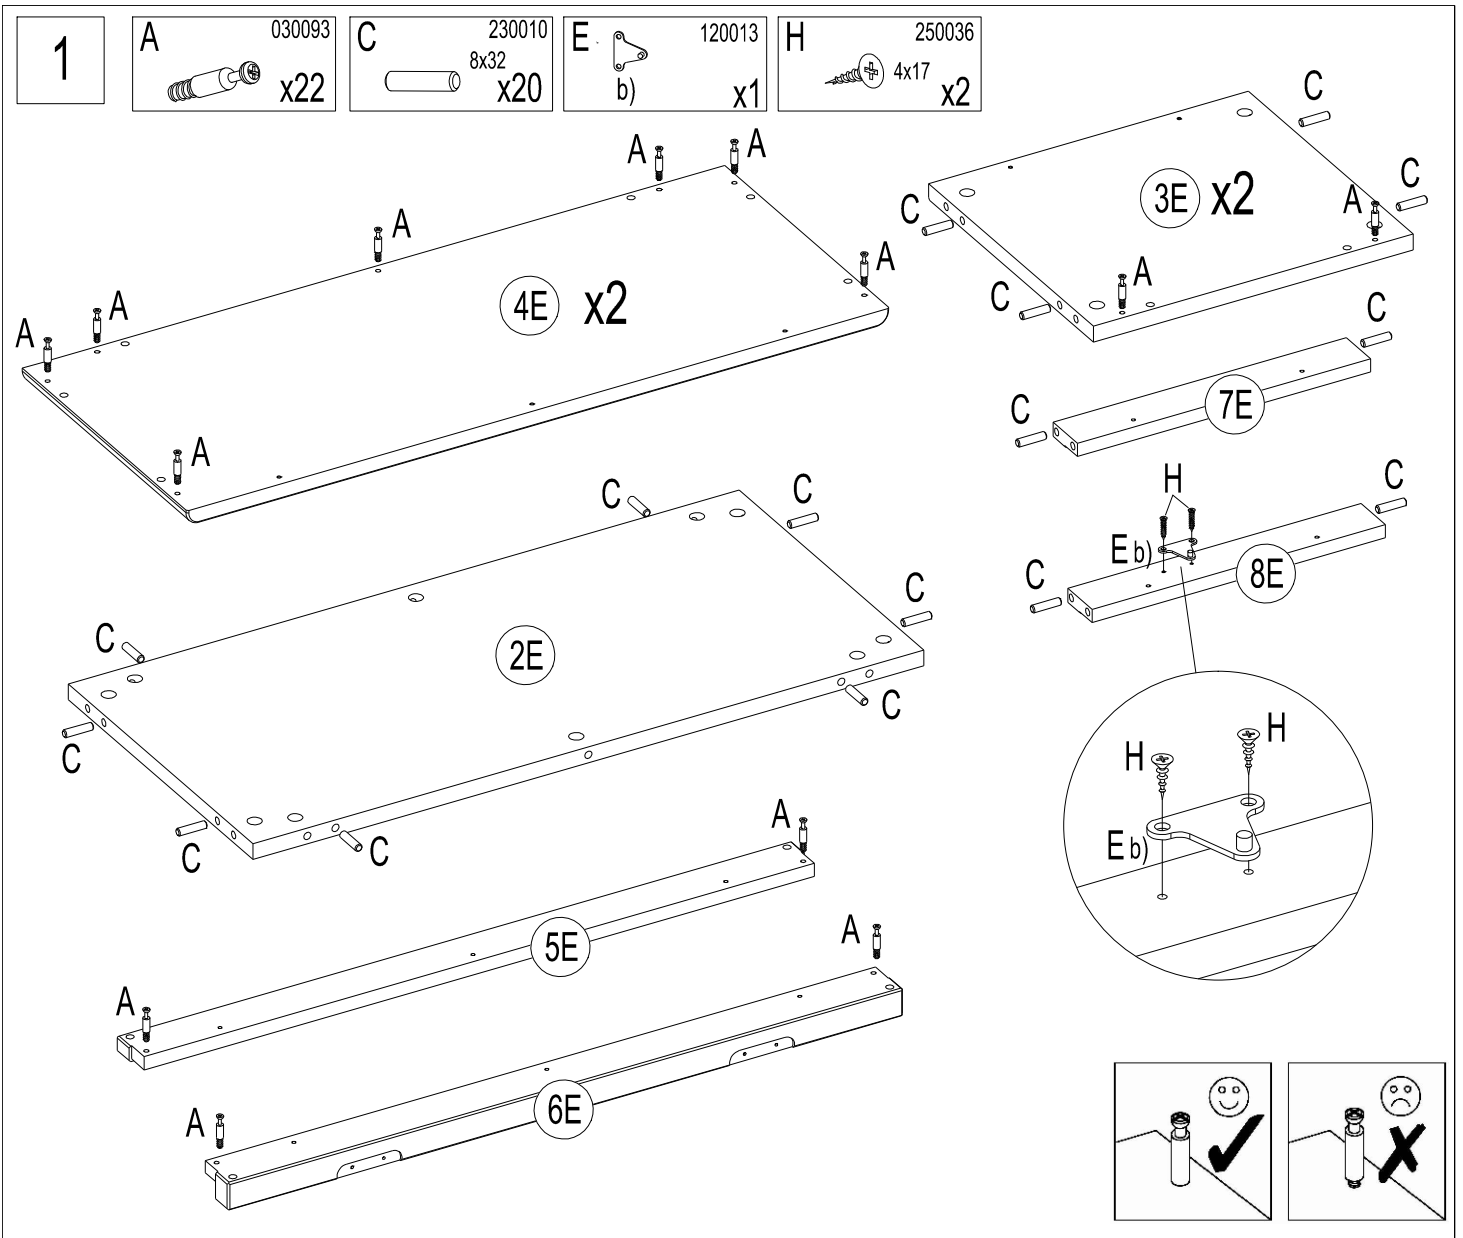

100 min

EAC

A	030093  x22	B	030110  x22	C	230010 8x32  x20	D	180006 50x39  x2	E	120013  a) b) c) x1	F	070017 30x30  x4
G	250012 3.5x15  x8	H	250036 4x17  x4	I	250018 3.5x25  x10	J	140009 Ø12,7x1,8  x3	K	110021 SW 4  x1		

No	Size/MaB (mm)	Qty	✓	No	Size/MaB (mm)	Qty	✓
1E	800x400x50	1		5E	770x50x18	1	
2E	764x364x18	1		6E	770x50x32	1	
3E	364x325x18	2		7E	335x50x18	1	
4E	800x325x18	2		8E	335x50x18	1	

3

B 030110
x4

4

B 030110
x18

5

I 250018
3.5x25
x10

F 070017
30x30
x4

4-5

6

G 250012
3.5x15
x4

J 140009
Ø12,7x1,8
x3

7

E 120013
c) x1

K 110021
SW 4 x1