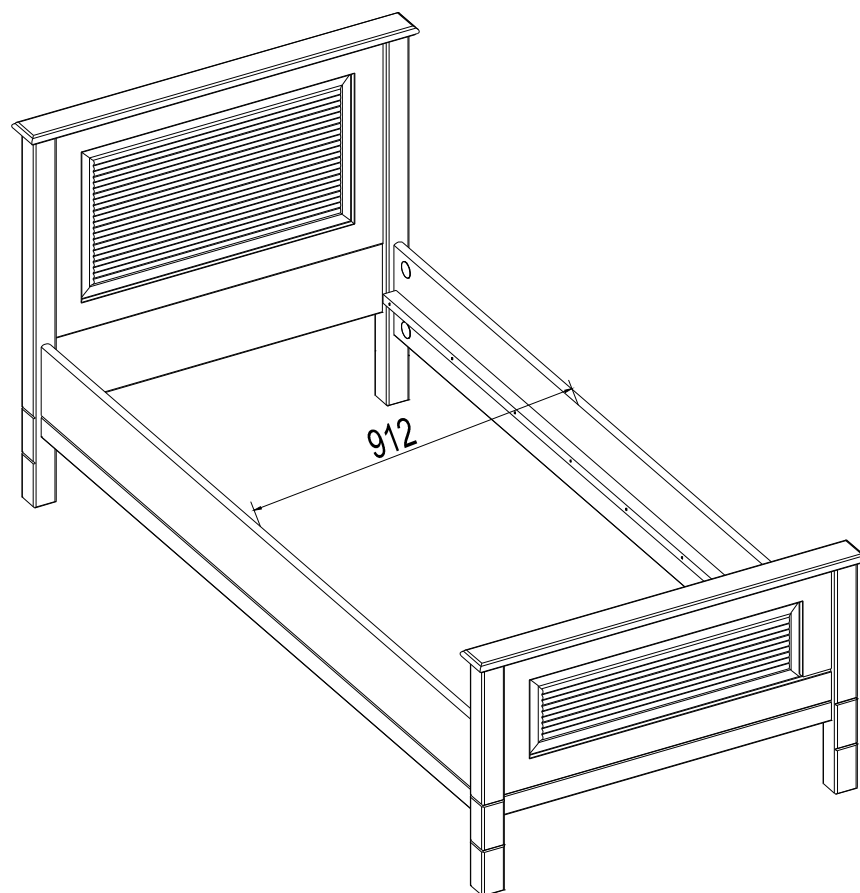

Art. Nr. 87500542; 85461129; 24393663

LKZ 40947

- | | |
|---------------------------------------|------------------------------------|
| D Montageanleitung | GB Assembly instructions |
| FR Notice de montage | IT Istruzioni di montaggio |
| NL Handleiding voor de montage | PL Instrukcja montażu |
| CZ Montážní návod | SK Návod na montáž |
| HU Szerelési útmutató | RO Instrucțiunile de montaj |
| TR Montaj talimatı | RU Инструкция по монтажу |

Art. Nr. 87500542; Art. Nr. 85461129; Art. Nr. 24393663

	Size/MaB (mm)	Qty	✓	Nº	Size/MaB (mm)	Qty	✓
1	1028x92x994	1		3	2000x245x24	2	
2	1028x624x92	1		4	1980x35x24	2	

1

2

2

3

3