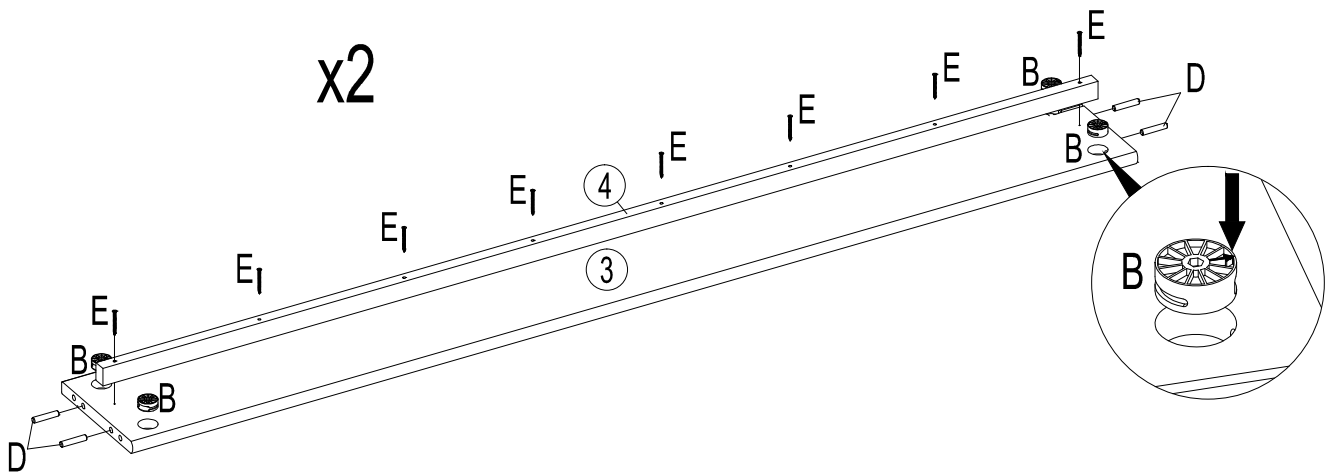

Art. Nr. 87500542; 85461129; 24393663

LKZ 40947

- | | |
|---------------------------------------|------------------------------------|
| D Montageanleitung | GB Assembly instructions |
| FR Notice de montage | IT Istruzioni di montaggio |
| NL Handleiding voor de montage | PL Instrukcja montażu |
| CZ Montážní návod | SK Návod na montáž |
| HU Szerelési útmutató | RO Instrucțiunile de montaj |
| TR Montaj talimatı | RU Инструкция по монтажу |

Art. Nr. 87500542; Art. Nr. 85461129; Art. Nr. 24393663

	Size/MaB (mm)	Qty	✓	Nº	Size/MaB (mm)	Qty	✓
1	1028x92x994	1		3	2000x245x24	2	
2	1028x624x92	1		4	1980x35x24	2	

1

2

2

3

3