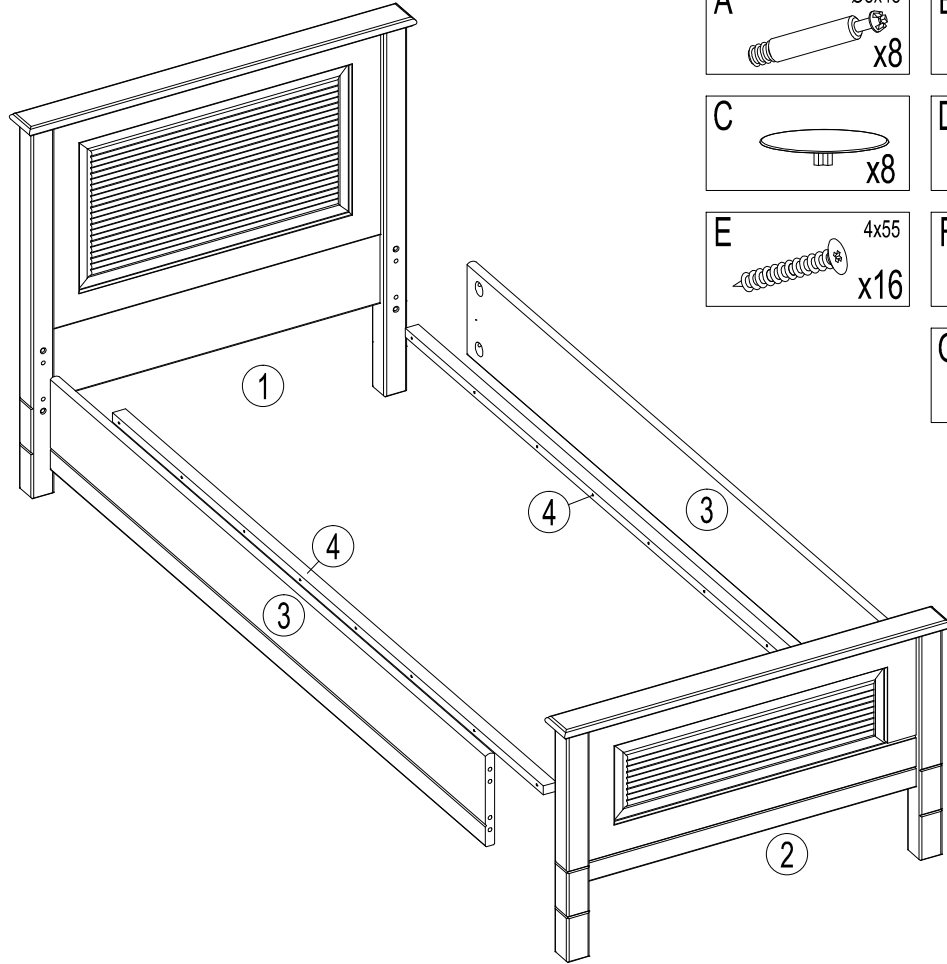

Art. Nr. 87500542; 85461129; 24393663

LKZ 40947

- | | |
|---------------------------------------|------------------------------------|
| D Montageanleitung | GB Assembly instructions |
| FR Notice de montage | IT Istruzioni di montaggio |
| NL Handleiding voor de montage | PL Instrukcja montażu |
| CZ Montážní návod | SK Návod na montáž |
| HU Szerelési útmutató | RO Instrucțiunile de montaj |
| TR Montaj talimatı | RU Инструкция по монтажу |

Art. Nr. 87500542; Art. Nr. 85461129; Art. Nr. 24393663

	Size/MaB (mm)	Qty	✓	Nº	Size/MaB (mm)	Qty	✓
1	1028x92x994	1		3	2000x245x24	2	
2	1028x624x92	1		4	1980x35x24	2	

1

2

2

3

3