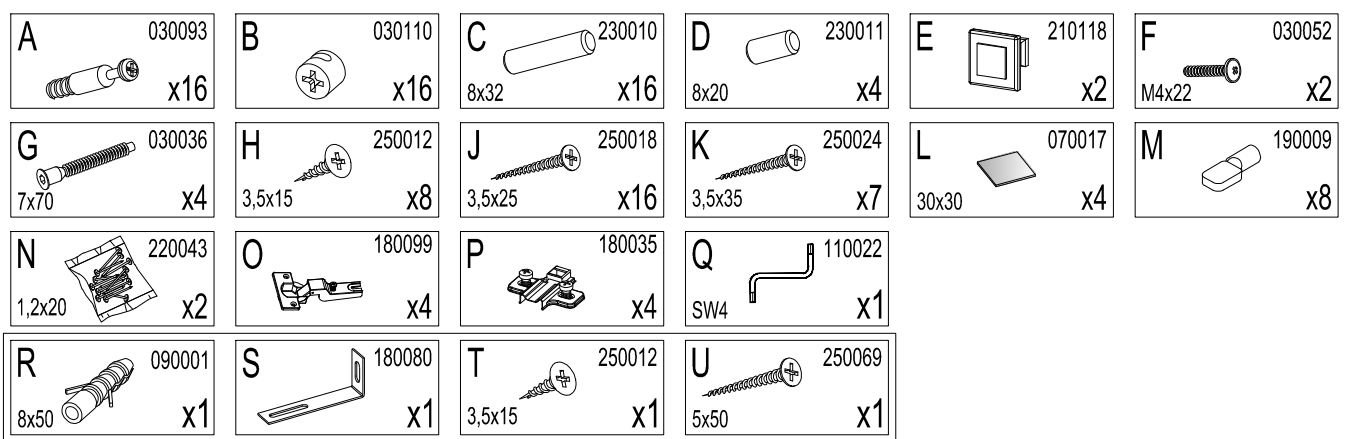

- |                                       |                                    |
|---------------------------------------|------------------------------------|
| <b>D</b> Montageanleitung             | <b>GB</b> Assembly instructions    |
| <b>FR</b> Notice de montage           | <b>IT</b> Istruzioni di montaggio  |
| <b>NL</b> Handleiding voor de montage | <b>PL</b> Instrukcja montażu       |
| <b>CZ</b> Montážní návod              | <b>SK</b> Návod na montáž          |
| <b>HU</b> Szerelési útmutató          | <b>RO</b> Instrucțiunile de montaj |
| <b>TR</b> Montaj talimatı             | <b>RU</b> Инструкция по монтажу    |

No	Size/MaB (mm)	Qty	✓	No	Size/MaB (mm)	Qty	✓
1	979x457x24	1	✓	9	775x40x15	1	
2	793x402x15	1		10	446x401x15	2	
3	979x457x24	1		11	769x459x18	1	
4	812x463x3	1		12	769x459x18	1	
5	955x36x18	1		13	120x90x90	4	
6	409x36x18	1		14	812x463x3	1	
7	409x36x18	1		15	344x30x18	4	
8	775x422x18	2					