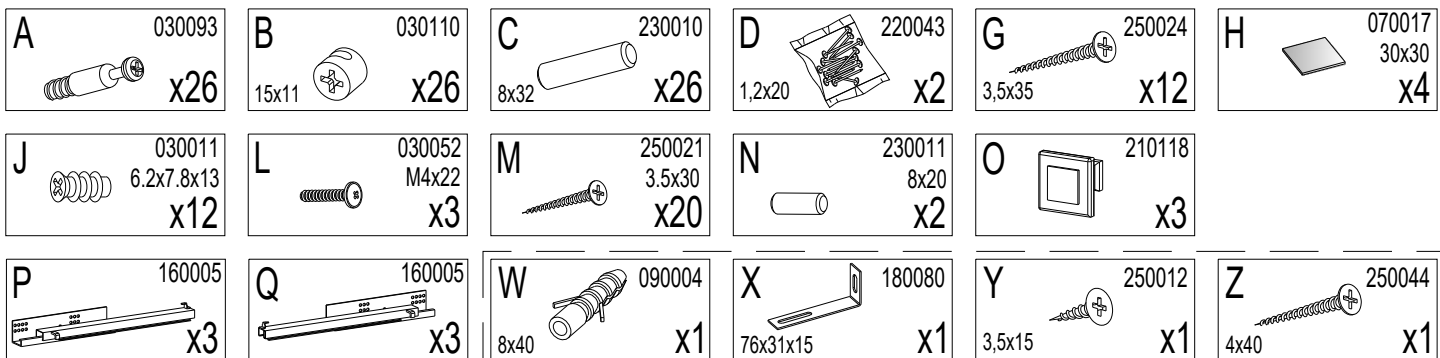

- |           |                                    |           |                                |
|-----------|------------------------------------|-----------|--------------------------------|
| <b>D</b>  | <b>Montageanleitung</b>            | <b>GB</b> | <b>Assembly instructions</b>   |
| <b>FR</b> | <b>Notice de montage</b>           | <b>IT</b> | <b>Istruzioni di montaggio</b> |
| <b>NL</b> | <b>Handleiding voor de montage</b> | <b>PL</b> | <b>Instrukcja montażu</b>      |
| <b>CZ</b> | <b>Montážní návod</b>              | <b>SK</b> | <b>Návod na montáž</b>         |
| <b>HU</b> | <b>Szerelési útmutató</b>          | <b>RO</b> | <b>Instrukțiuni de montaj</b>  |
| <b>TR</b> | <b>Montaj talimatı</b>             | <b>RU</b> | <b>Инструкция по монтажу</b>   |

No	Size/MaB (mm)	Qty	✓	No	Size/MaB (mm)	Qty	✓
1	507x384x15	1		9	405x410x3	1	
2	409x269x15	2		10	354x292x3	3	
3	607x55x55	1		11	386x56x15	3	
4	607x55x55	1		12	386x56x15	1	
5	607x55x55	2		13	160x35x28	6	
6	607x55x55	1		14	300x72x14	3	
7	345x64x14	3		15	300x72x14	3	
8	380x115x18	3		16	538x400x24	1	

**1**

A: 030093 x20  
 C: 230010 8x32 x20

**2**

B: 030110 15x11 x8  
 M: 250021 3.5x30 x12

**3**

B: 030110 15x11 x8  
 H: 070017 30x30 x4

**4**

M: 250021 3.5x30 x8  
 N: 230011 8x20 x2

**5**

B: 030110 15x11 x4

6

J 030011 6.2x7.8x13 x12

P 160005 x3

Q 160005 x3

7

D 220043 1,2x20 x2