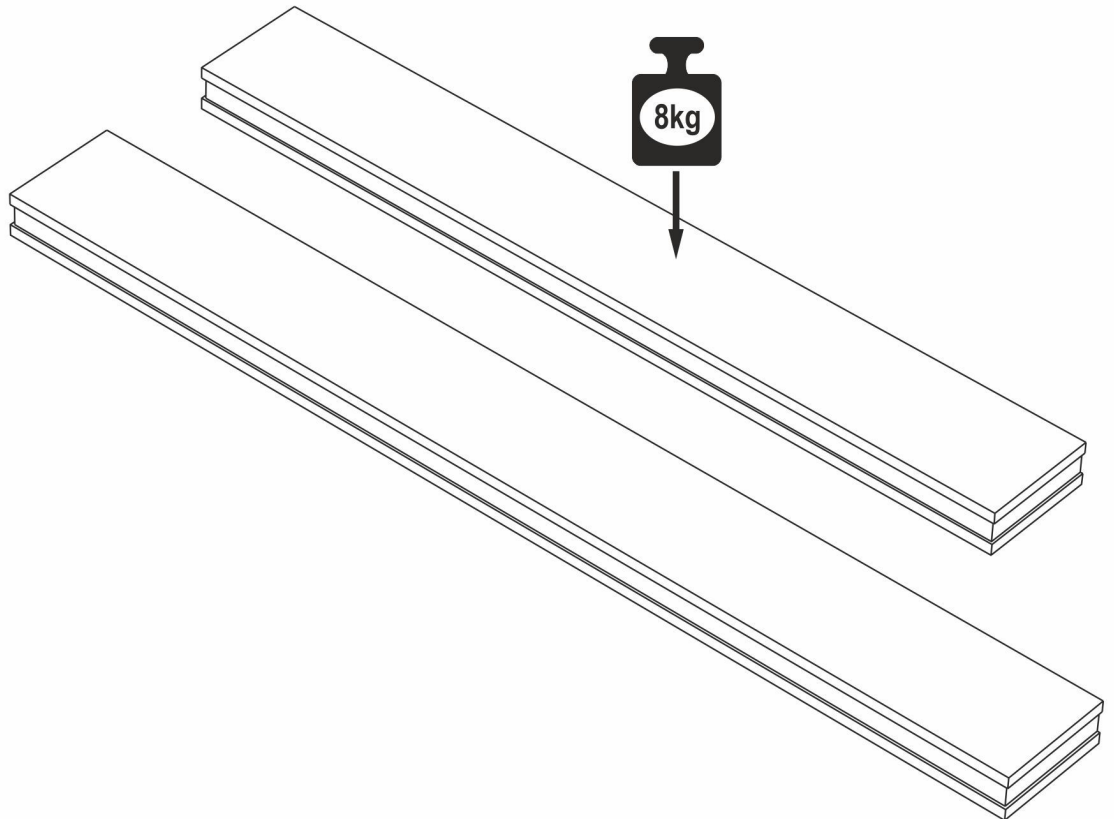

# Полка декоративная Ф01

длина 1600 x ширина 180 x высота 67

длина 1300 x ширина 180 x высота 67

- |           |                             |           |                         |
|-----------|-----------------------------|-----------|-------------------------|
| <b>D</b>  | Montageanleitung            | <b>GB</b> | Assembly instructions   |
| <b>FR</b> | Notice de montage           | <b>IT</b> | Istruzioni di montaggio |
| <b>NL</b> | Handlieding voor de montage | <b>PL</b> | Instrukcja montażu      |
| <b>CZ</b> | Montážní návod              | <b>SK</b> | Návod na montáž         |
| <b>HU</b> | Szerelési útmutató          | <b>RO</b> | Instrukțiuni de montaj  |
| <b>TR</b> | Montaj talimatı             | <b>RU</b> | Инструкция по монтажу   |

1

№	Полка (мм)	Кол.	✓
1	1300x180x67	1	

2

№	Полка (мм)	Кол.	✓
1	1600x180x67	1	