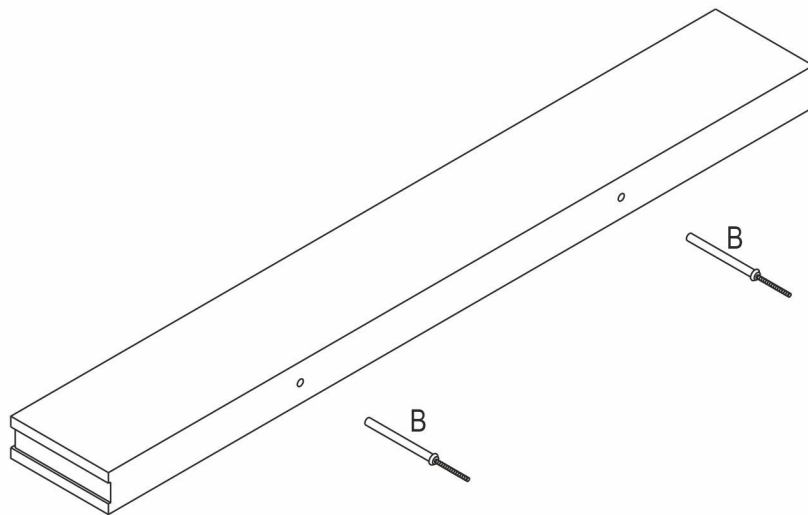

# Полка декоративная Ф01

длина 1600 x ширина 180 x высота 67

длина 1300 x ширина 180 x высота 67

- |           |                             |           |                         |
|-----------|-----------------------------|-----------|-------------------------|
| <b>D</b>  | Montageanleitung            | <b>GB</b> | Assembly instructions   |
| <b>FR</b> | Notice de montage           | <b>IT</b> | Istruzioni di montaggio |
| <b>NL</b> | Handlieding voor de montage | <b>PL</b> | Instrukcja montażu      |
| <b>CZ</b> | Montážní návod              | <b>SK</b> | Návod na montáž         |
| <b>HU</b> | Szerelési útmutató          | <b>RO</b> | Instrukțiuni de montaj  |
| <b>TR</b> | Montaj talimatı             | <b>RU</b> | Инструкция по монтажу   |

1

№	Полка (мм)	Кол.	✓
1	1300x180x67	1	

2

№	Полка (мм)	Кол.	✓
1	1600x180x67	1	