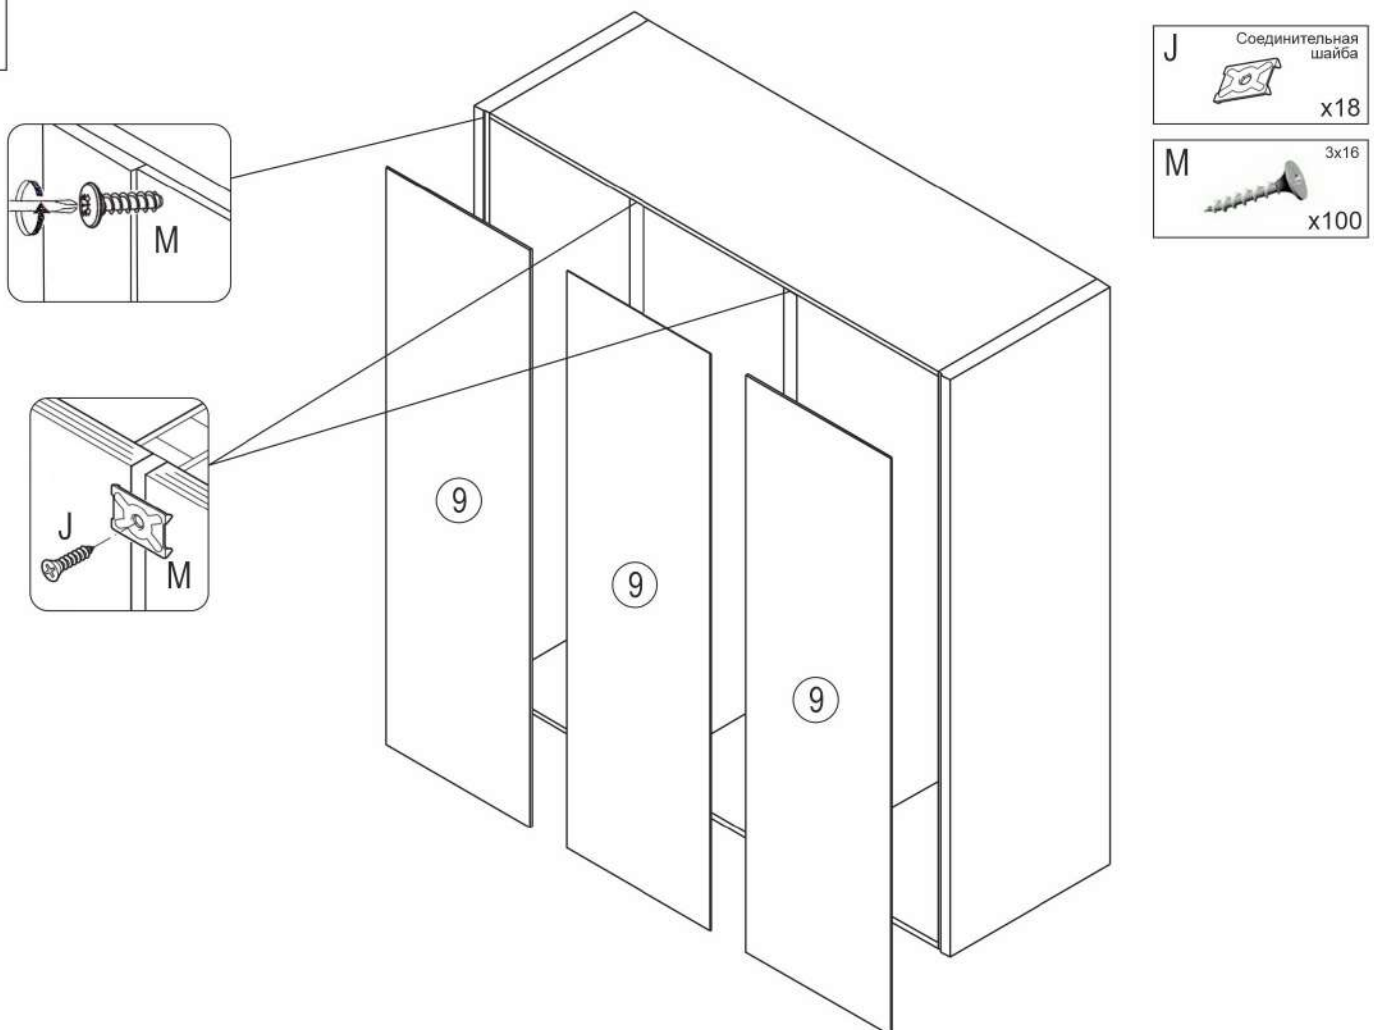

# Шкаф для платья и белья Ф33

длина 1718 x ширина 580 x высота 2066

- |           |                             |           |                         |
|-----------|-----------------------------|-----------|-------------------------|
| <b>D</b>  | Montageanleitung            | <b>GB</b> | Assembly instructions   |
| <b>FR</b> | Notice de montage           | <b>IT</b> | Istruzioni di montaggio |
| <b>NL</b> | Handleiding voor de montage | <b>PL</b> | Instrukcja montażu      |
| <b>CZ</b> | Montážní návod              | <b>SK</b> | Návod na montáž         |
| <b>HU</b> | Szerelési útmutató          | <b>RO</b> | Instrukțiuni de montaj  |
| <b>TR</b> | Montaj talimatı             | <b>RU</b> | Инструкция по монтажу   |

№	Корпус шкафа (мм)	Кол.	✓
1	1718x580x62	1	
2	1802x580x50	1	
3	1802x580x50	1	
4	1768,5x556x50	2	
5	1618x575x17	2	
6	1718x580x202	1	
7	503x550x17	1	
8	503x30x15	1	
9	1801x549x4	3	

№	Дверь 10 (мм)	Кол.	✓
	1763x500x17	1	L
	1763x500x17	2	R

1

2

3

3

4

5

- B** 8x35 x3
- K** Фетровые подкладки под опоры 20x20 x5

6