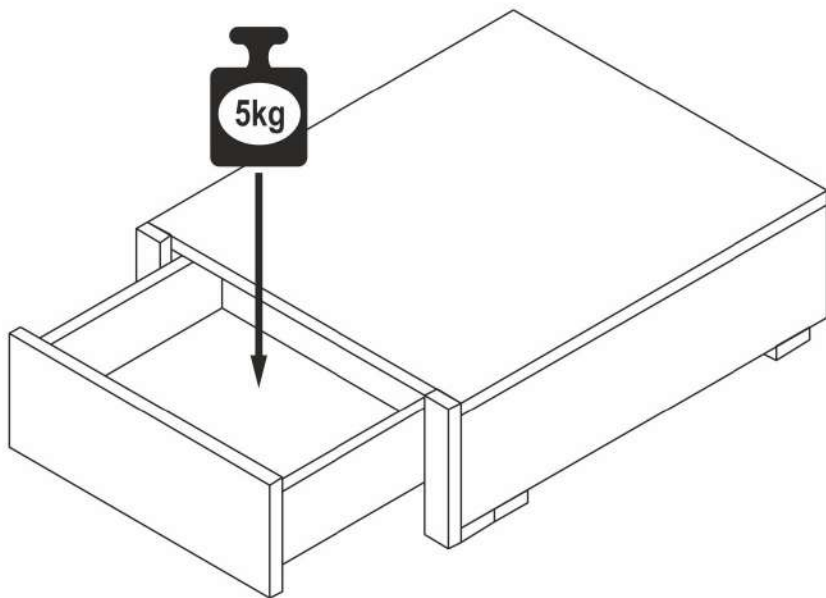

# Шкаф для платья и белья Ф33

длина 1718 x ширина 580 x высота 2066

- |           |                             |           |                         |
|-----------|-----------------------------|-----------|-------------------------|
| <b>D</b>  | Montageanleitung            | <b>GB</b> | Assembly instructions   |
| <b>FR</b> | Notice de montage           | <b>IT</b> | Istruzioni di montaggio |
| <b>NL</b> | Handleiding voor de montage | <b>PL</b> | Instrukcja montażu      |
| <b>CZ</b> | Montážní návod              | <b>SK</b> | Návod na montáž         |
| <b>HU</b> | Szerelési útmutató          | <b>RO</b> | Instrukțiuni de montaj  |
| <b>TR</b> | Montaj talimatı             | <b>RU</b> | Инструкция по монтажу   |

## дополнительная комплектация шкафа

## 2 ящичный блок

№	Ящичный блок (мм)	Кол.	✓
1	495,5x457x17	1	
2	474x185x43	1	
3	474x185x43	1	
4	495,5x64x17	2	

№	Ящик (мм)	Кол.	✓
a	155x404x17	1	
b	425x110x15	2	
c	391x96x15	1	
d	372x446x4	1	

приложение