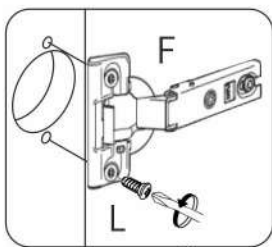

O Ограничитель двери D22x8 x6

N 3,5x30 x6

B 8x35 x3

7

D 35x35 графит x3

E M4x22 x6

F GTV x12

L 3x16 x48