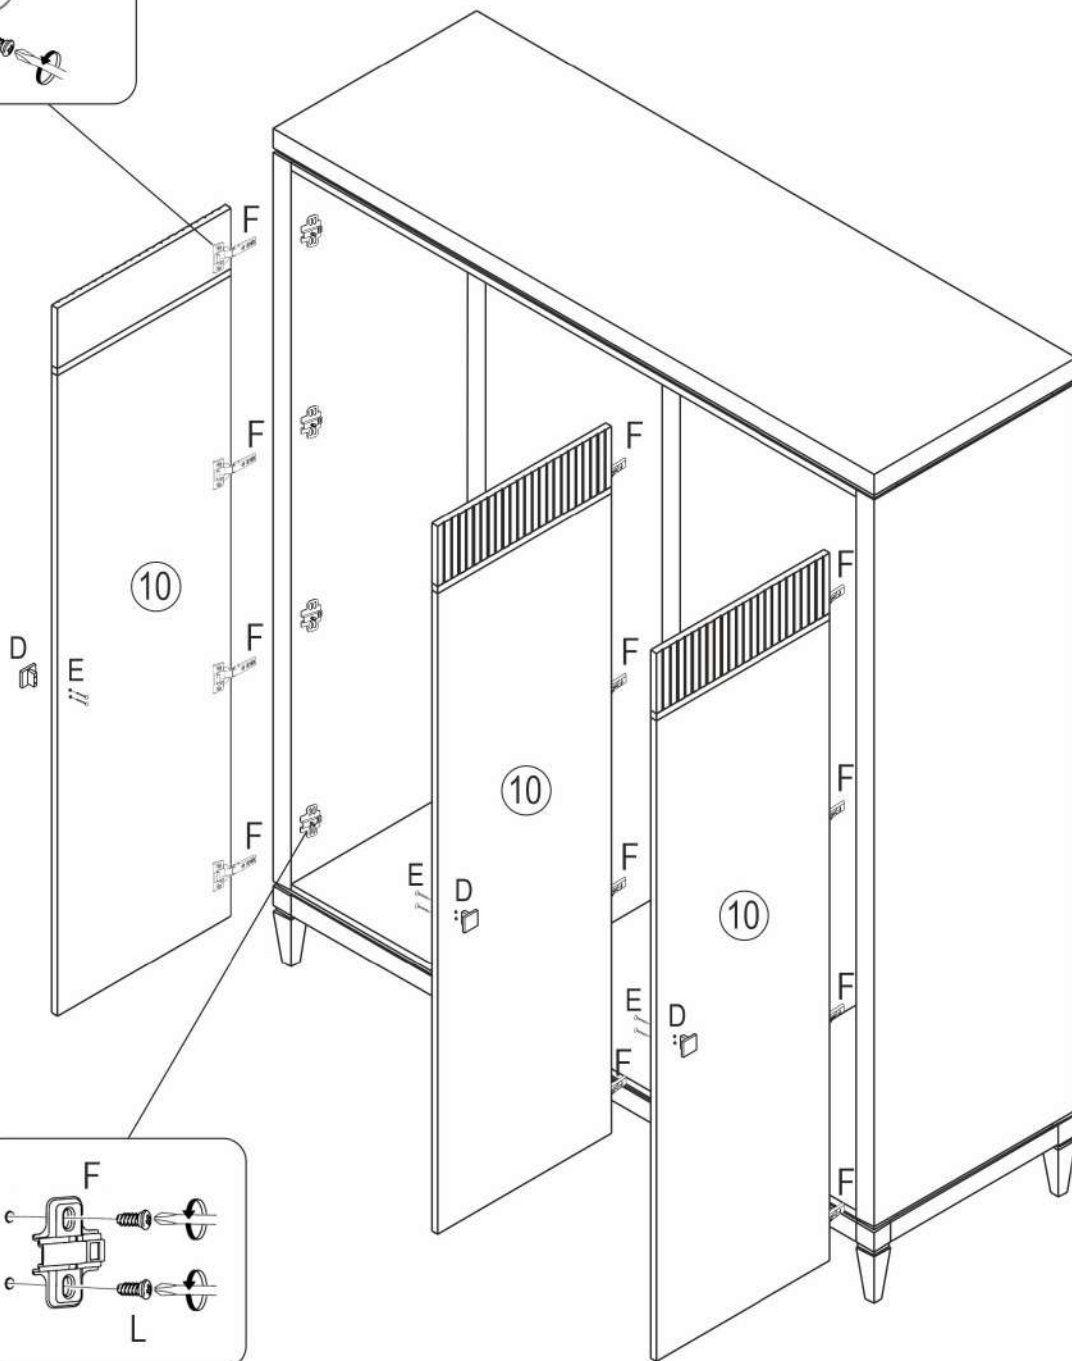

# Шкаф для платья и белья Ф33

длина 1718 x ширина 580 x высота 2066

- |           |                             |           |                         |
|-----------|-----------------------------|-----------|-------------------------|
| <b>D</b>  | Montageanleitung            | <b>GB</b> | Assembly instructions   |
| <b>FR</b> | Notice de montage           | <b>IT</b> | Istruzioni di montaggio |
| <b>NL</b> | Handleiding voor de montage | <b>PL</b> | Instrukcja montażu      |
| <b>CZ</b> | Montážní návod              | <b>SK</b> | Návod na montáž         |
| <b>HU</b> | Szerelési útmutató          | <b>RO</b> | Instrukțiuni de montaj  |
| <b>TR</b> | Montaj talimatı             | <b>RU</b> | Инструкция по монтажу   |

O Ограничитель двери D22x8 x6

N 3,5x30 x6

B 8x35 x3

7

D 35x35 графит x3

E M4x22 x6

F GTV x12

L 3x16 x48