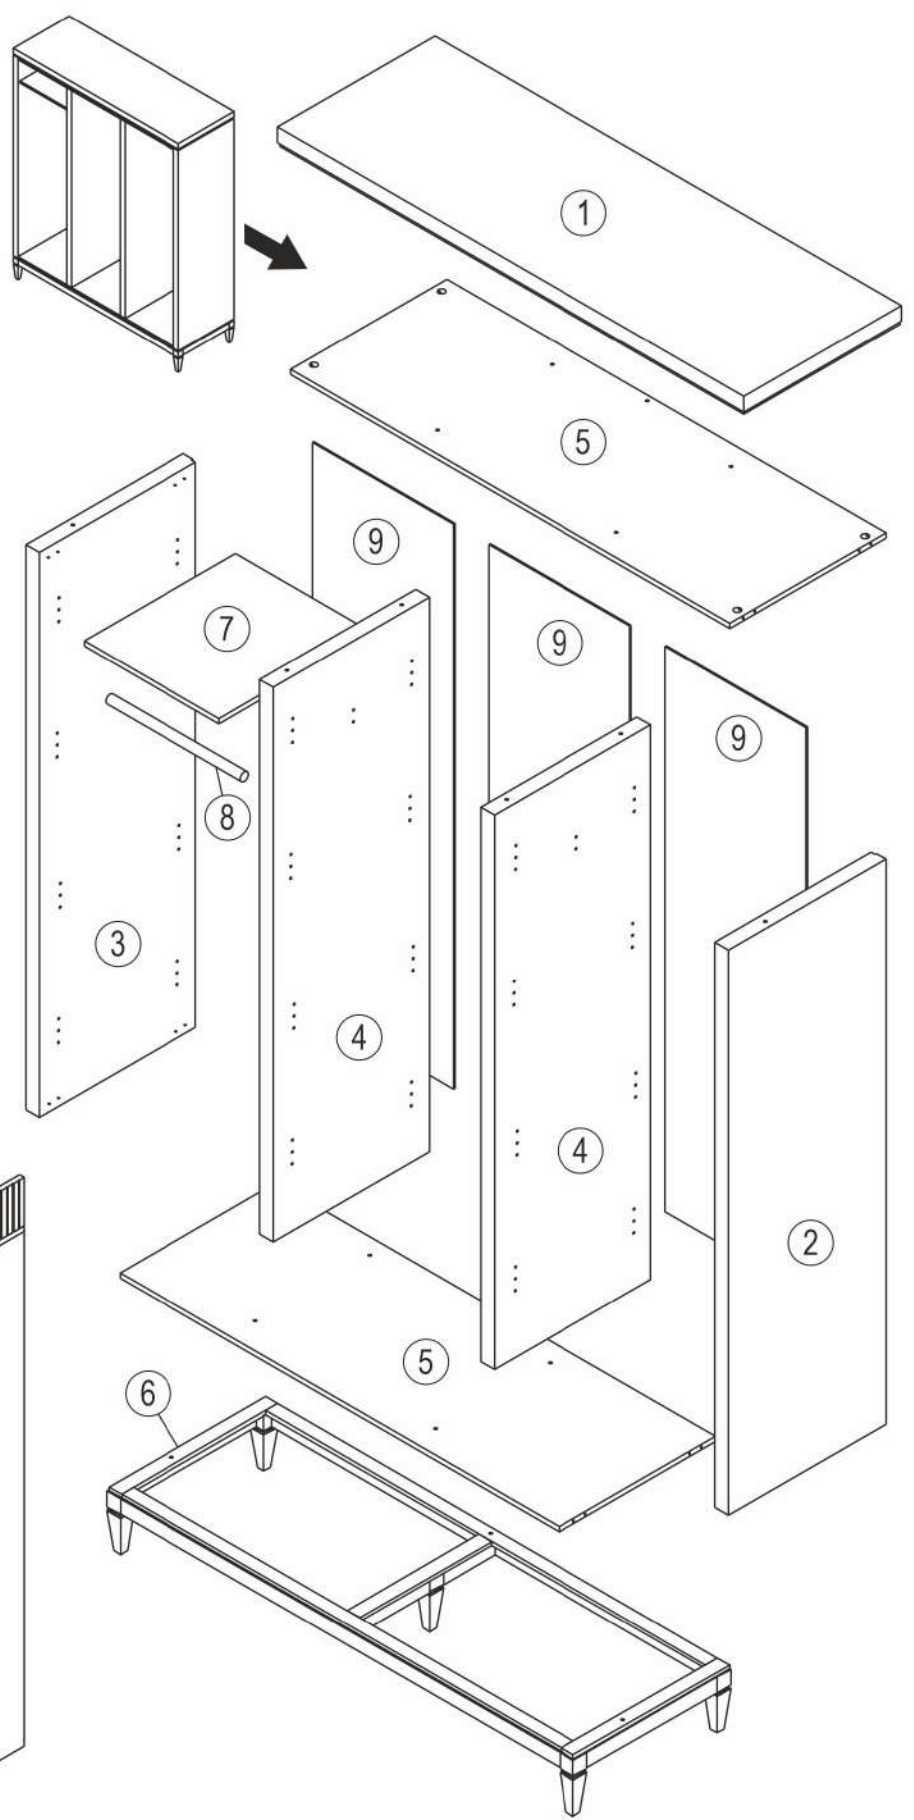

# Шкаф для платья и белья Ф33

длина 1718 x ширина 580 x высота 2066

- |           |                             |           |                         |
|-----------|-----------------------------|-----------|-------------------------|
| <b>D</b>  | Montageanleitung            | <b>GB</b> | Assembly instructions   |
| <b>FR</b> | Notice de montage           | <b>IT</b> | Istruzioni di montaggio |
| <b>NL</b> | Handleiding voor de montage | <b>PL</b> | Instrukcja montażu      |
| <b>CZ</b> | Montážní návod              | <b>SK</b> | Návod na montáž         |
| <b>HU</b> | Szerelési útmutató          | <b>RO</b> | Instrukțiuni de montaj  |
| <b>TR</b> | Montaj talimatı             | <b>RU</b> | Инструкция по монтажу   |

№	Корпус шкафа (мм)	Кол.	✓
1	1718x580x62	1	
2	1802x580x50	1	
3	1802x580x50	1	
4	1768,5x556x50	2	
5	1618x575x17	2	
6	1718x580x202	1	
7	503x550x17	1	
8	503x30x15	1	
9	1801x549x4	3	

№	Дверь 10 (мм)	Кол.	✓
	1763x500x17	1	L
	1763x500x17	2	R