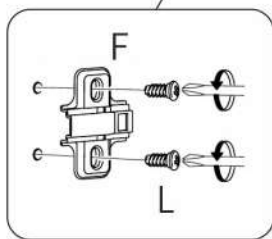

O Ограничитель двери D22x8 x6

N 3,5x30 x6

B 8x35 x3

7

D 35x35 графит x3

E M4x22 x6

F GTV x12

L 3x16 x48