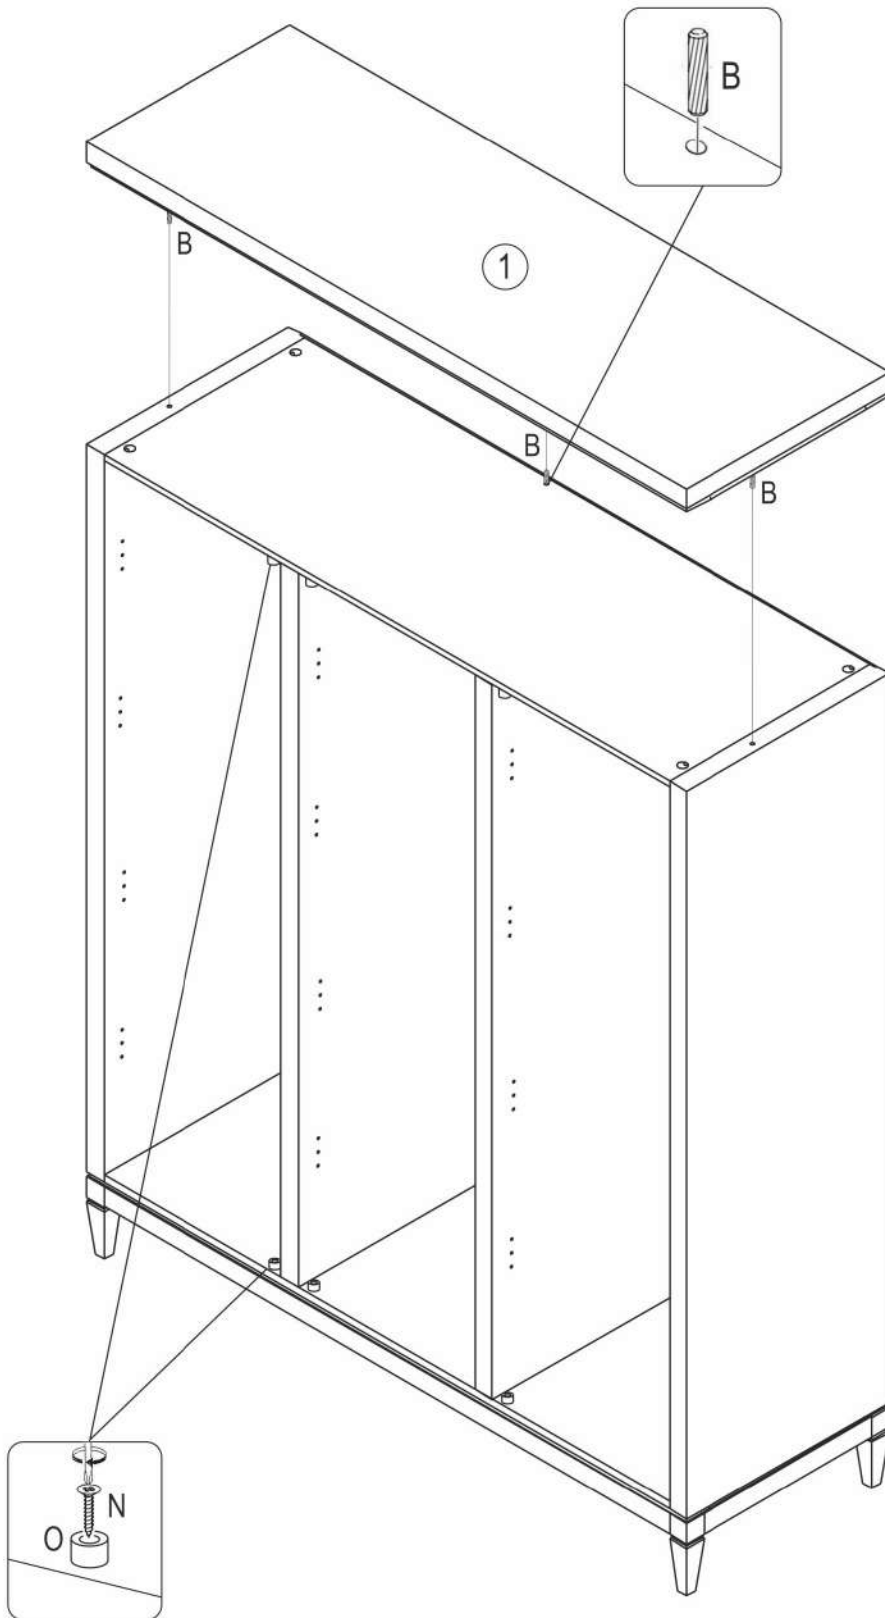

6

O Ограничитель двери D22x8 x6

N 3,5x30 x6

B 8x35 x3