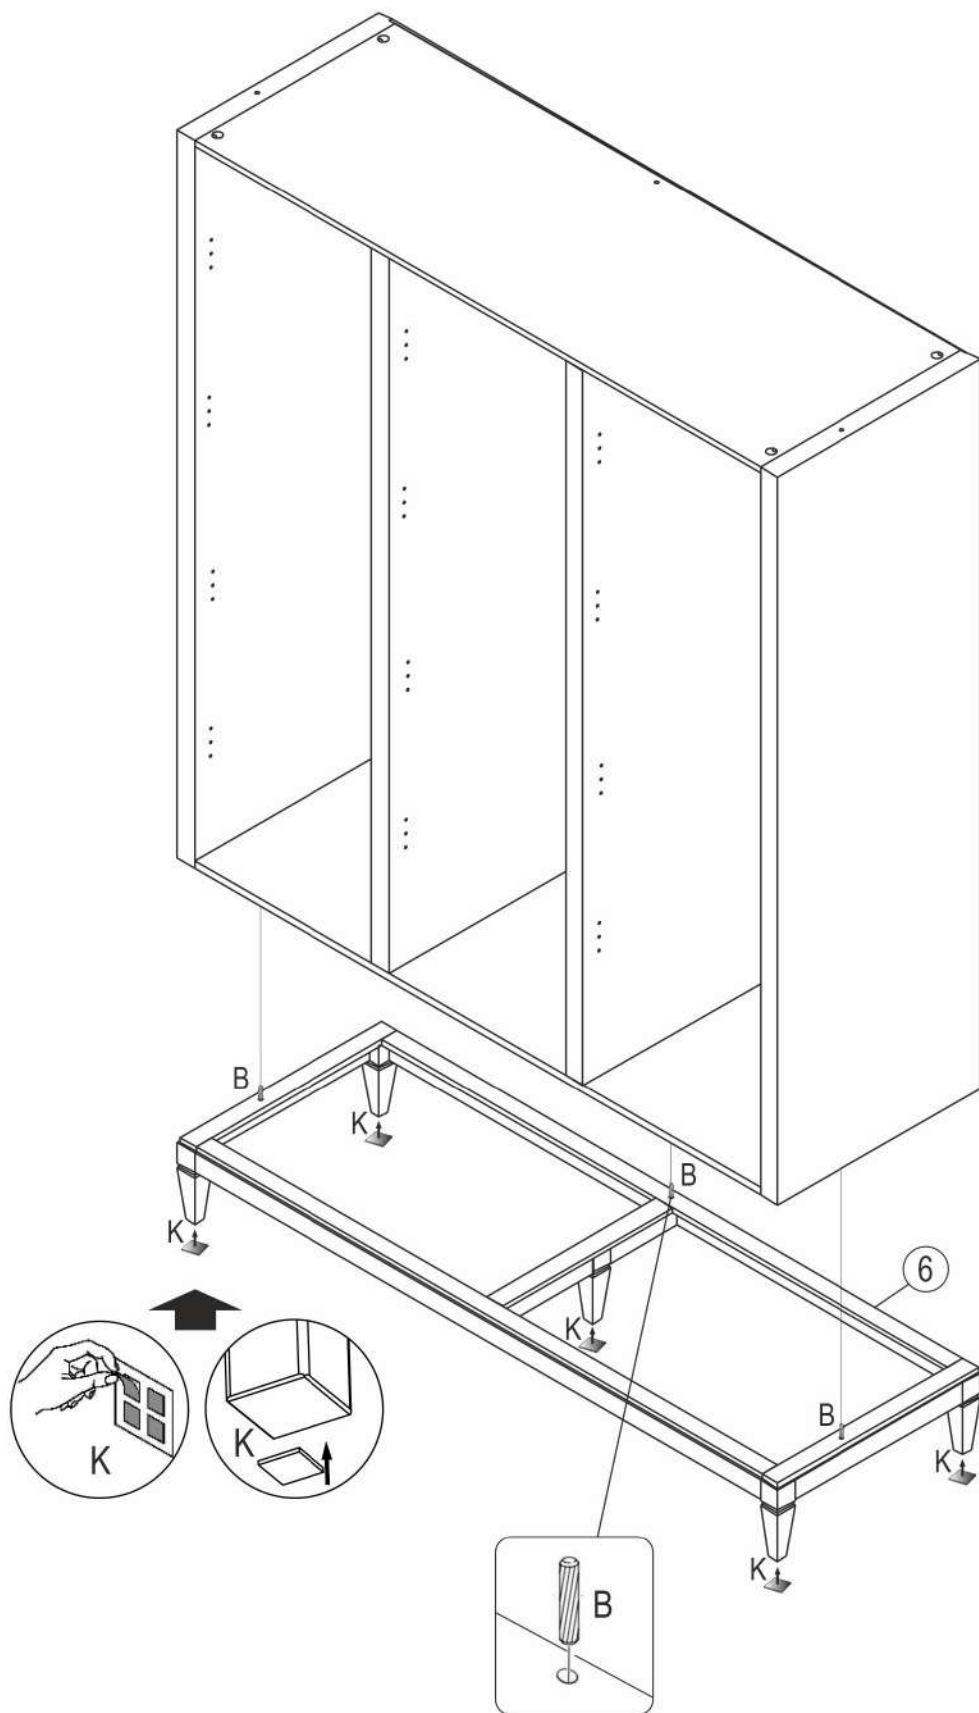

# Шкаф для платья и белья Ф33

длина 1718 x ширина 580 x высота 2066

- |           |                             |           |                         |
|-----------|-----------------------------|-----------|-------------------------|
| <b>D</b>  | Montageanleitung            | <b>GB</b> | Assembly instructions   |
| <b>FR</b> | Notice de montage           | <b>IT</b> | Istruzioni di montaggio |
| <b>NL</b> | Handleiding voor de montage | <b>PL</b> | Instrukcja montażu      |
| <b>CZ</b> | Montážní návod              | <b>SK</b> | Návod na montáž         |
| <b>HU</b> | Szerelési útmutató          | <b>RO</b> | Instrukțiuni de montaj  |
| <b>TR</b> | Montaj talimatı             | <b>RU</b> | Инструкция по монтажу   |

№	Корпус шкафа (мм)	Кол.	✓
1	1718x580x62	1	
2	1802x580x50	1	
3	1802x580x50	1	
4	1768,5x556x50	2	
5	1618x575x17	2	
6	1718x580x202	1	
7	503x550x17	1	
8	503x30x15	1	
9	1801x549x4	3	

№	Дверь 10 (мм)	Кол.	✓
	1763x500x17	1	L
	1763x500x17	2	R

1

2

3

3

4

5

- B** 8x35 x3
- K** Фетровые подкладки под опоры 20x20 x5

6