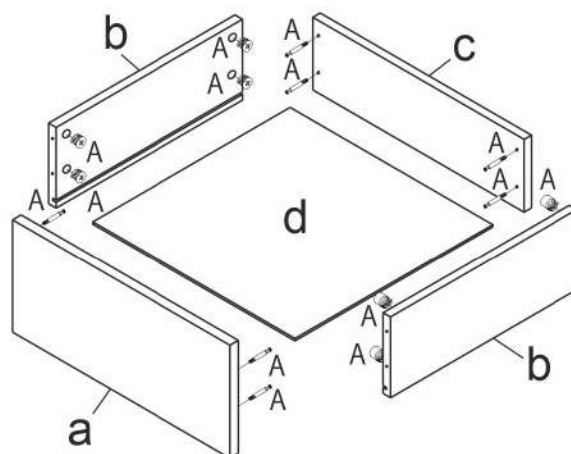

## дополнительная комплектация шкафа

## 2 ящичный блок

№	Ящичный блок (мм)	Кол.	✓
1	495,5x457x17	1	
2	474x185x43	1	
3	474x185x43	1	
4	495,5x64x17	2	

№	Ящик (мм)	Кол.	✓
a	155x404x17	1	
b	425x110x15	2	
c	391x96x15	1	
d	372x446x4	1	

приложение