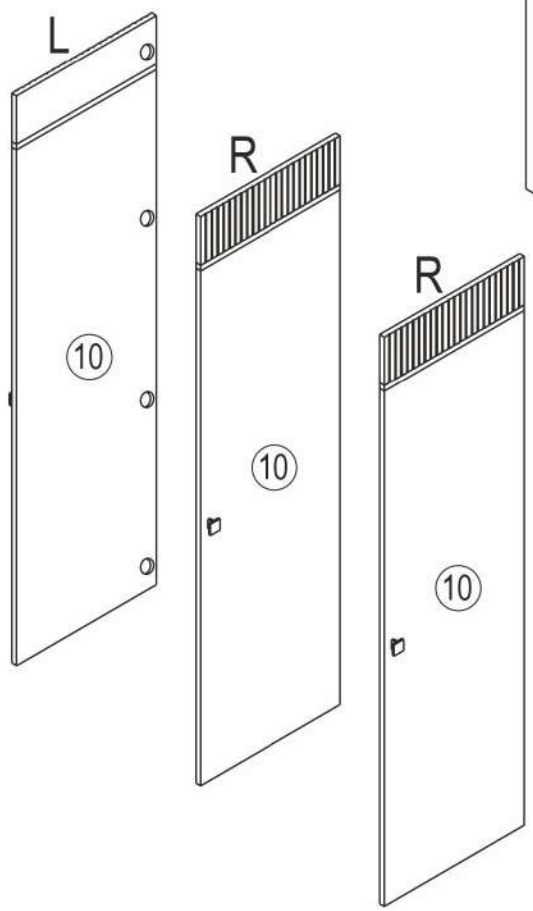

# Шкаф для платья и белья Ф33

длина 1718 x ширина 580 x высота 2066

- |           |                             |           |                         |
|-----------|-----------------------------|-----------|-------------------------|
| <b>D</b>  | Montageanleitung            | <b>GB</b> | Assembly instructions   |
| <b>FR</b> | Notice de montage           | <b>IT</b> | Istruzioni di montaggio |
| <b>NL</b> | Handleiding voor de montage | <b>PL</b> | Instrukcja montażu      |
| <b>CZ</b> | Montážní návod              | <b>SK</b> | Návod na montáž         |
| <b>HU</b> | Szerelési útmutató          | <b>RO</b> | Instrukțiuni de montaj  |
| <b>TR</b> | Montaj talimatı             | <b>RU</b> | Инструкция по монтажу   |

№	Корпус шкафа (мм)	Кол.	✓
1	1718x580x62	1	
2	1802x580x50	1	
3	1802x580x50	1	
4	1768,5x556x50	2	
5	1618x575x17	2	
6	1718x580x202	1	
7	503x550x17	1	
8	503x30x15	1	
9	1801x549x4	3	

№	Дверь 10 (мм)	Кол.	✓
	1763x500x17	1	L
	1763x500x17	2	R

O Ограничитель двери D22x8 x6

N 3,5x30 x6

B 8x35 x3

7

D 35x35 графит x3

E M4x22 x6

F GTV x12

L 3x16 x48

## 2 ящичный блок

№	Ящичный блок (мм)	Кол.	✓
1	495,5x457x17	1	
2	474x185x43	1	
3	474x185x43	1	
4	495,5x64x17	2	

№	Ящик (мм)	Кол.	✓
a	155x404x17	1	
b	425x110x15	2	
c	391x96x15	1	
d	372x446x4	1	

приложение