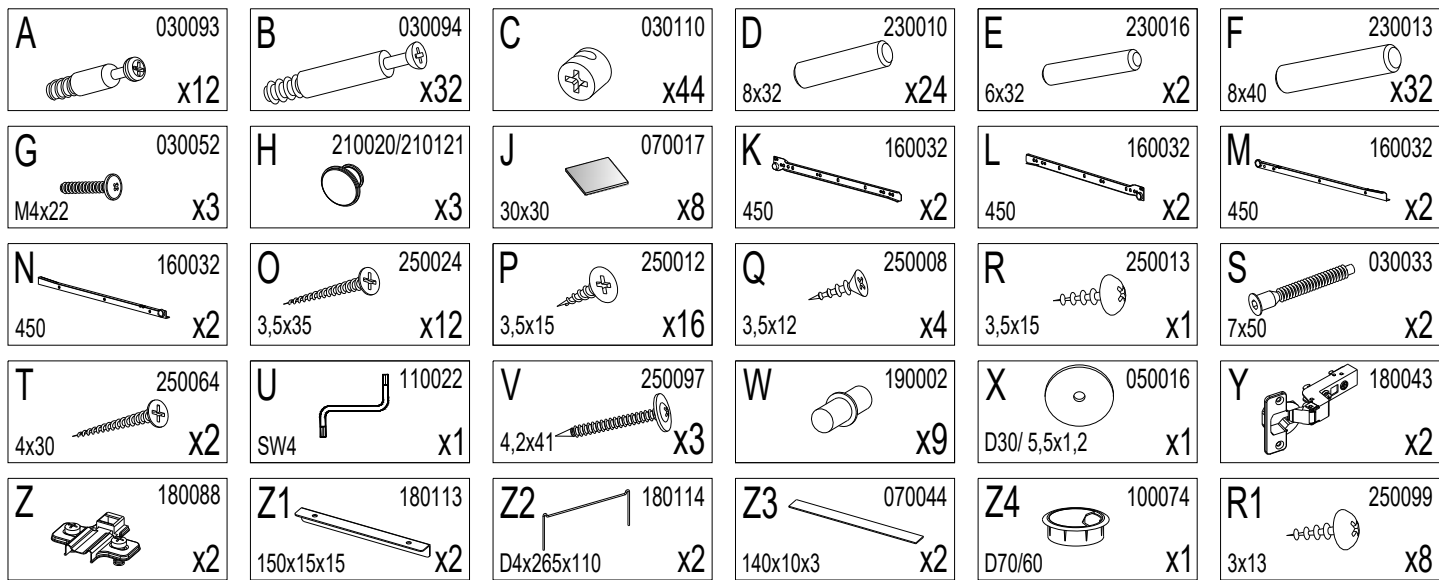

- | | | | |
|-----------|------------------------------------|-----------|--------------------------------|
| D | Montageanleitung | GB | Assembly instructions |
| FR | Notice de montage | IT | Istruzioni di montaggio |
| NL | Handlieding voor de montage | PL | Instrukcja montażu |
| CZ | Montážní návod | SK | Návod na montáž |
| HU | Szerelési útmutató | RO | Instrukțiuni de montaj |
| TR | Montaj talimatı | RU | Инструкция по монтажу |

0
10
20
30
40
50
60
70
80
90
100
110
120
130
140
150
160
170
180
190
200

| No | Size/MaB (mm) | Qty | ✓ | No | Size/MaB (mm) | Qty | ✓ |
|----|---------------|-----|---|----|---------------|-----|---|
| 1 | 508x294x18 | 1 | | 16 | 541x360x18 | 1 | |
| 2 | 715x615x44 | 1 | | 17 | 295x199x18 | 1 | |
| 3 | 715x615x44 | 1 | | 18 | 450x150x14 | 2 | |
| 4 | 715x615x44 | 1 | | 19 | 450x150x14 | 2 | |
| 5 | 715x615x44 | 1 | | 20 | 247x150x14 | 2 | |
| 8 | 1554x645x22 | 1 | | 21 | 304x295x18 | 1 | |
| 9 | 529x350x18 | 1 | | 22 | 213x72x14 | 2 | |
| 10 | 690x178x18 | 1 | | 23 | 178x72x14 | 2 | |
| 11 | 590x100x14 | 1 | | 24 | 532x318x3 | 2 | |
| 12 | 590x25x18 | 1 | | 25 | 442x256x3 | 2 | |
| 13 | 690x44x18 | 1 | | 26 | 222x153x3 | 1 | |
| 14 | 300x44x18 | 4 | | 30 | 80x38x18 | 2 | |
| 15 | 300x44x18 | 4 | | | | | |

- 2** D 230010 8x32 x4
- Q 250008 3,5x12 x4
- Z1 180113 150x15x15 x2

- 3** O 250024 3,5x35 x4

- 4** Z3 070044 140x10x3 x2

- 5** B 030094 x8
- D 230010 8x32 x16

- 6 C 030110 x8
- G 030052 M4x22 x2
- H 210020/210121 x2