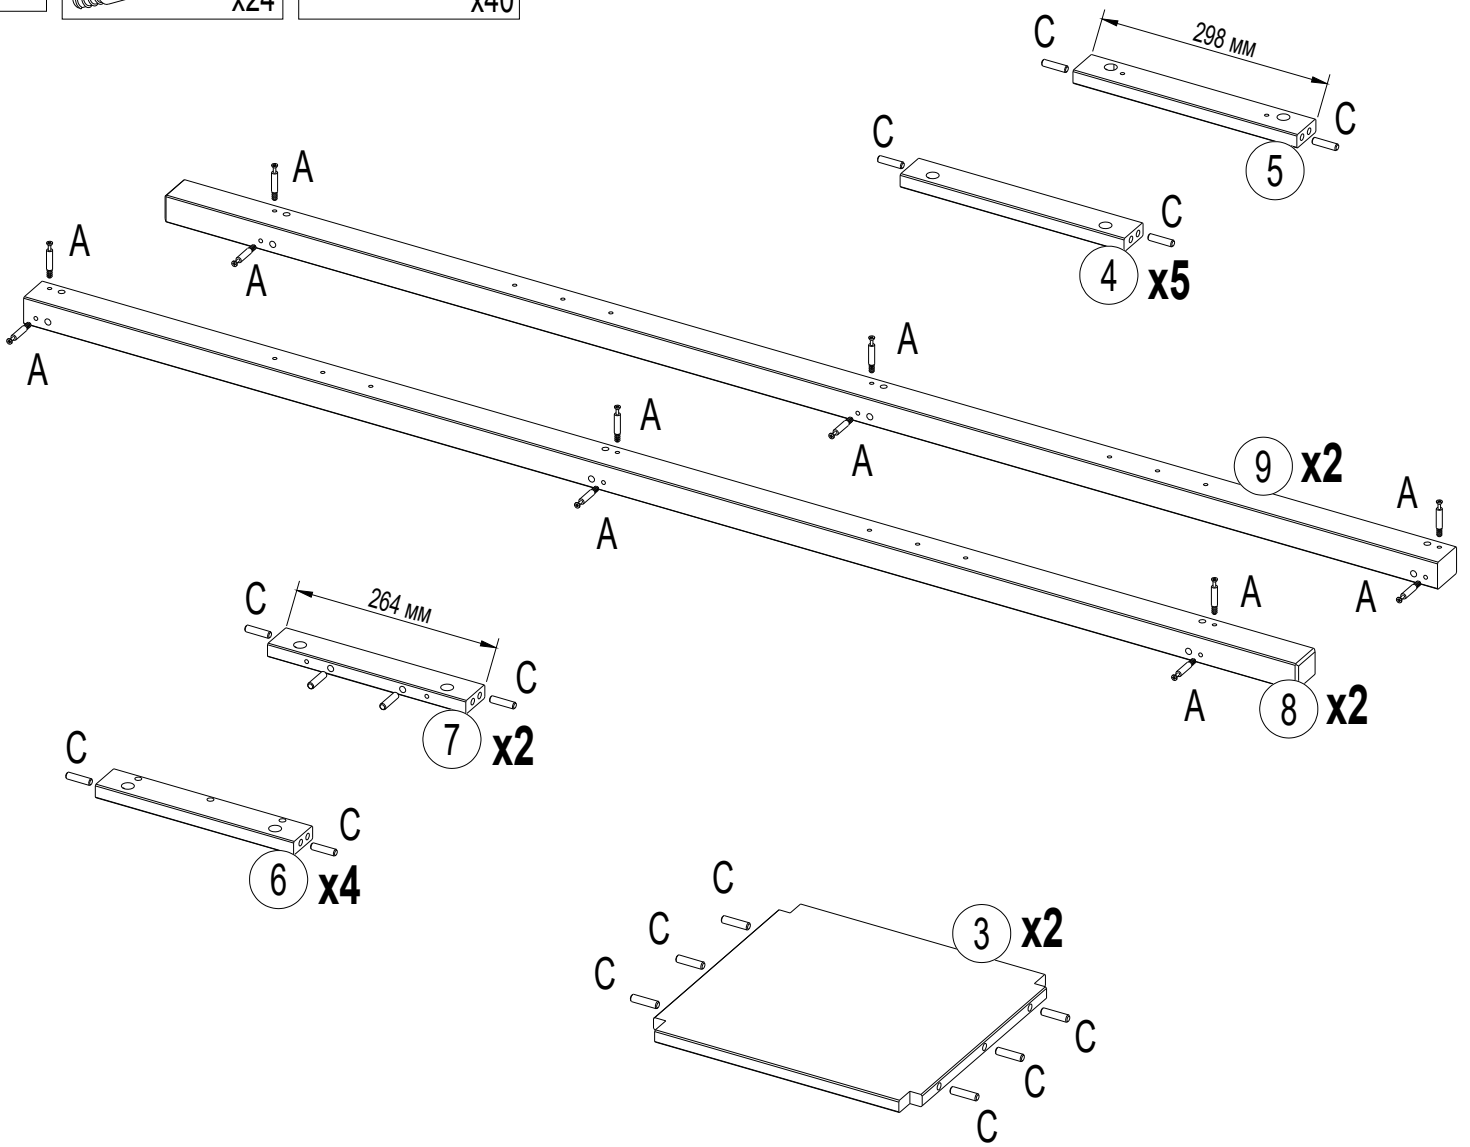

EAC

No	Size/MaB (mm)	Qty	✓	No	Size/MaB (mm)	Qty	✓
1	420x370x24	1		6	264x44x18	4	
2	360x342x15	2		7	264x44x18	2	
3	328x310x15	2		8	1696x44x36	2	
4	298x44x18	5		9	1696x44x36	2	
5	298x44x18	1					

1 **A** 030094 x24 **C** 230010 8x32 x40

2

B 030110
x12

9

6

6

8

x2

3

B 030110
x12

F 070017
30x30
x4

4

B

B

B

B

B

128 MM

5

G 90004
8x40 x2

E 250047
4x50 x2

6

D 190002
x8