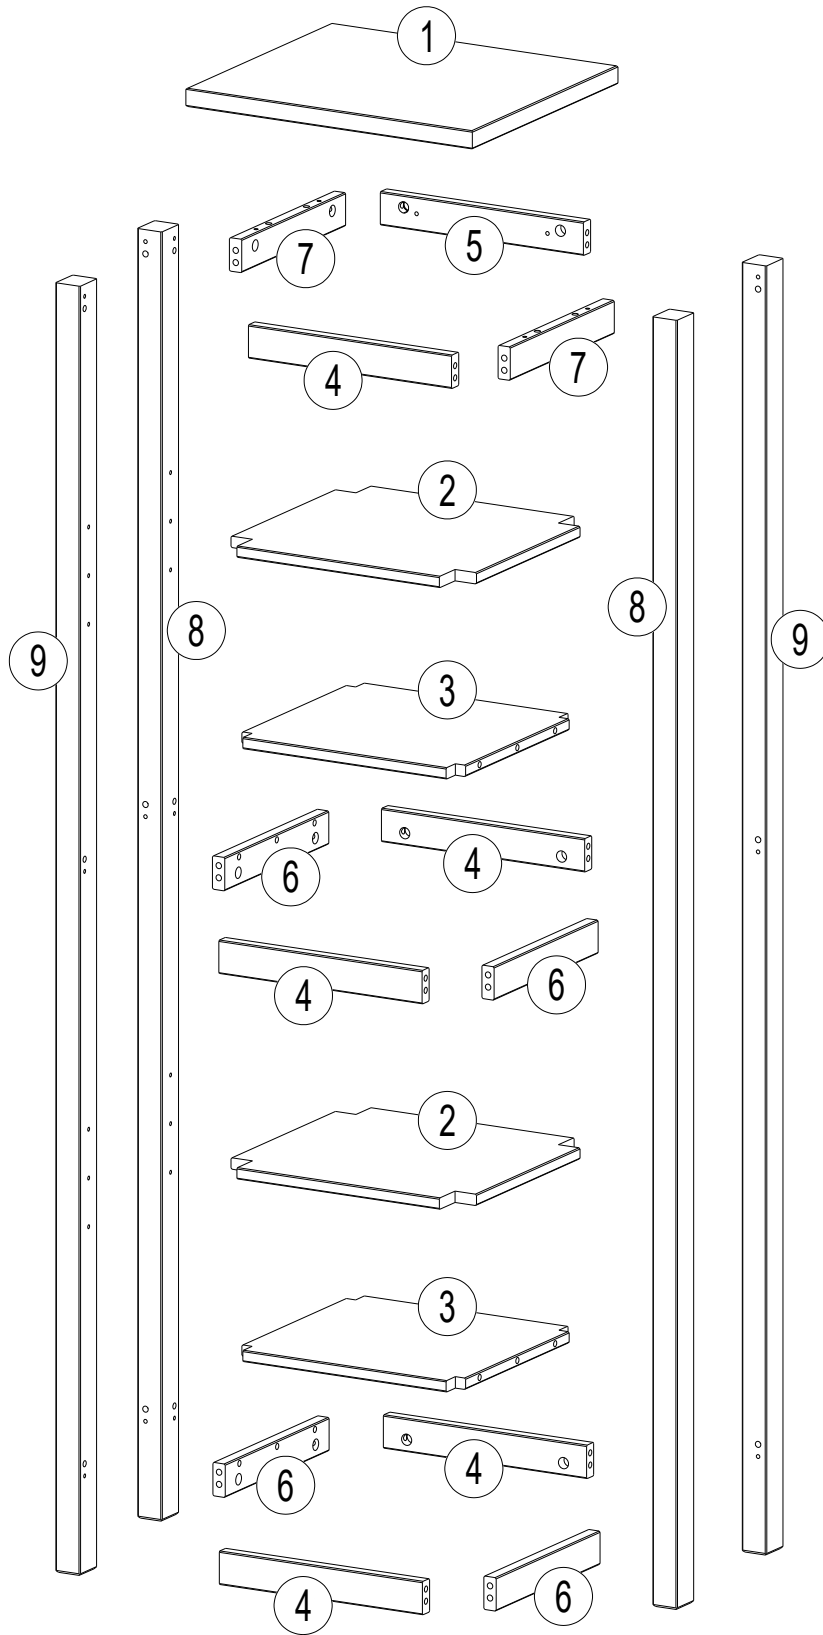

EAC

No	Size/MaB (mm)	Qty	✓	No	Size/MaB (mm)	Qty	✓
1	420x370x24	1		6	264x44x18	4	
2	360x342x15	2		7	264x44x18	2	
3	328x310x15	2		8	1696x44x36	2	
4	298x44x18	5		9	1696x44x36	2	
5	298x44x18	1					

1 **A** 030094 x24 **C** 230010 8x32 x40

128 MM

5

G 90004
8x40 x2

E 250047
4x50 x2

6

D 190002
x8