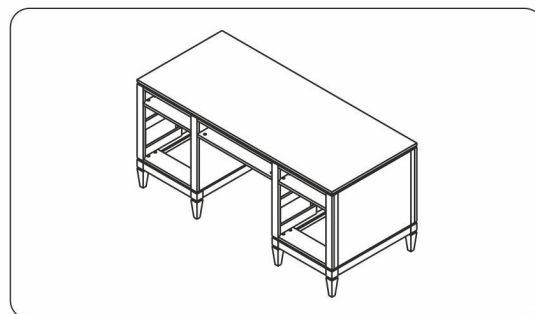

№	Корпус стола (мм)	Кол.	✓
1	528x700x50	1	
2	528x700x50	1	
3	528x700x50	1	
4	528x700x50	1	
5	459x130x17	6	
6	459x130x16	4	
7	528x394x17	2	
8	494x700x202	2	
9	618x242x17	2	
10	618x130x17	1	
11	1606x700x30	1	

№	Ящик 12 (мм)	Кол.	✓
a	612x90x17	1	
b	375x65x15	2	
c	606x51x15	1	
d	587x395x4	1	

№	Ящик 13 (мм)	Кол.	✓
a	388x90x17	1	
b	375x65x15	2	
c	382x51x15	1	
d	365x395x4	1	

№	Ящик 14 (мм)	Кол.	✓
a	388x186x17	1	
b	375x140x15	2	
c	382x126x15	1	
d	365x395x4	1