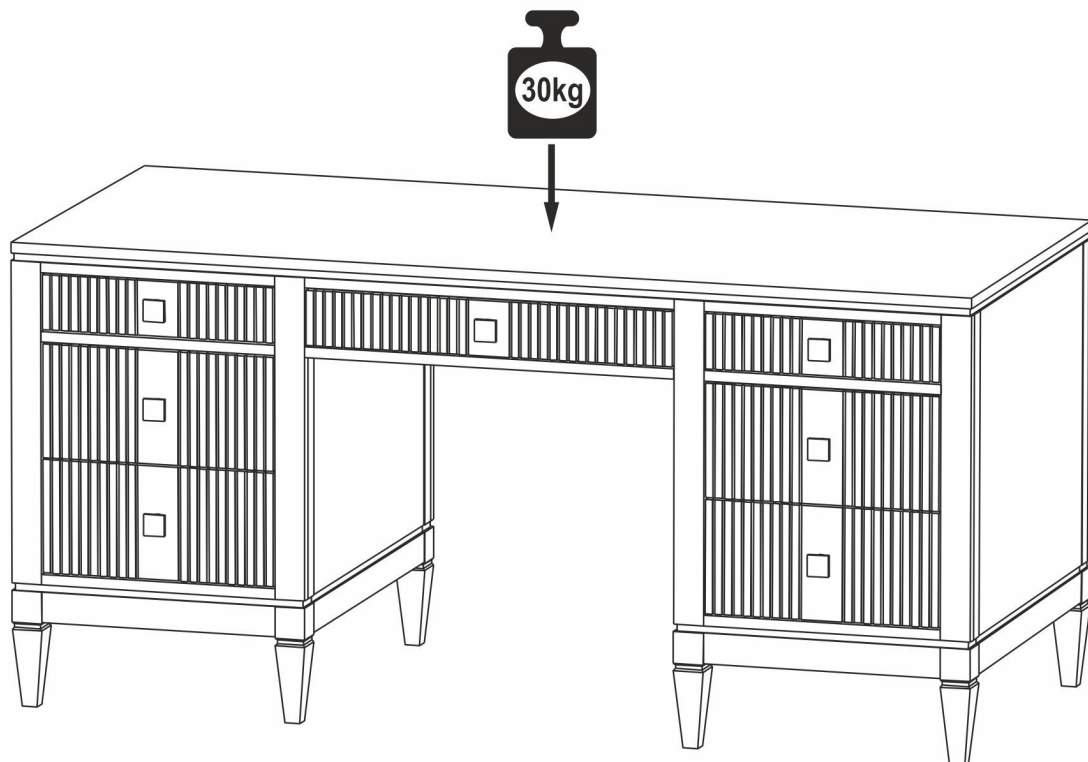

Стол письменный Ф207

длина 1606 x ширина 700 x высота 760

- | | | | |
|-----------|-----------------------------|-----------|-------------------------|
| D | Montageanleitung | GB | Assembly instructions |
| FR | Notice de montage | IT | Istruzioni di montaggio |
| NL | Handlieding voor de montage | PL | Instrukcja montażu |
| CZ | Montážní návod | SK | Návod na montáž |
| HU | Szerelési útmutató | RO | Instrukțiuni de montaj |
| TR | Montaj talimatı | RU | Инструкция по монтажу |

№	Корпус стола (мм)	Кол.	✓
1	528x700x50	1	
2	528x700x50	1	
3	528x700x50	1	
4	528x700x50	1	
5	459x130x17	6	
6	459x130x16	4	
7	528x394x17	2	
8	494x700x202	2	
9	618x242x17	2	
10	618x130x17	1	
11	1606x700x30	1	

№	Ящик 12 (мм)	Кол.	✓
a	612x90x17	1	
b	375x65x15	2	
c	606x51x15	1	
d	587x395x4	1	

№	Ящик 13 (мм)	Кол.	✓
a	388x90x17	1	
b	375x65x15	2	
c	382x51x15	1	
d	365x395x4	1	

№	Ящик 14 (мм)	Кол.	✓
a	388x186x17	1	
b	375x140x15	2	
c	382x126x15	1	
d	365x395x4	1	