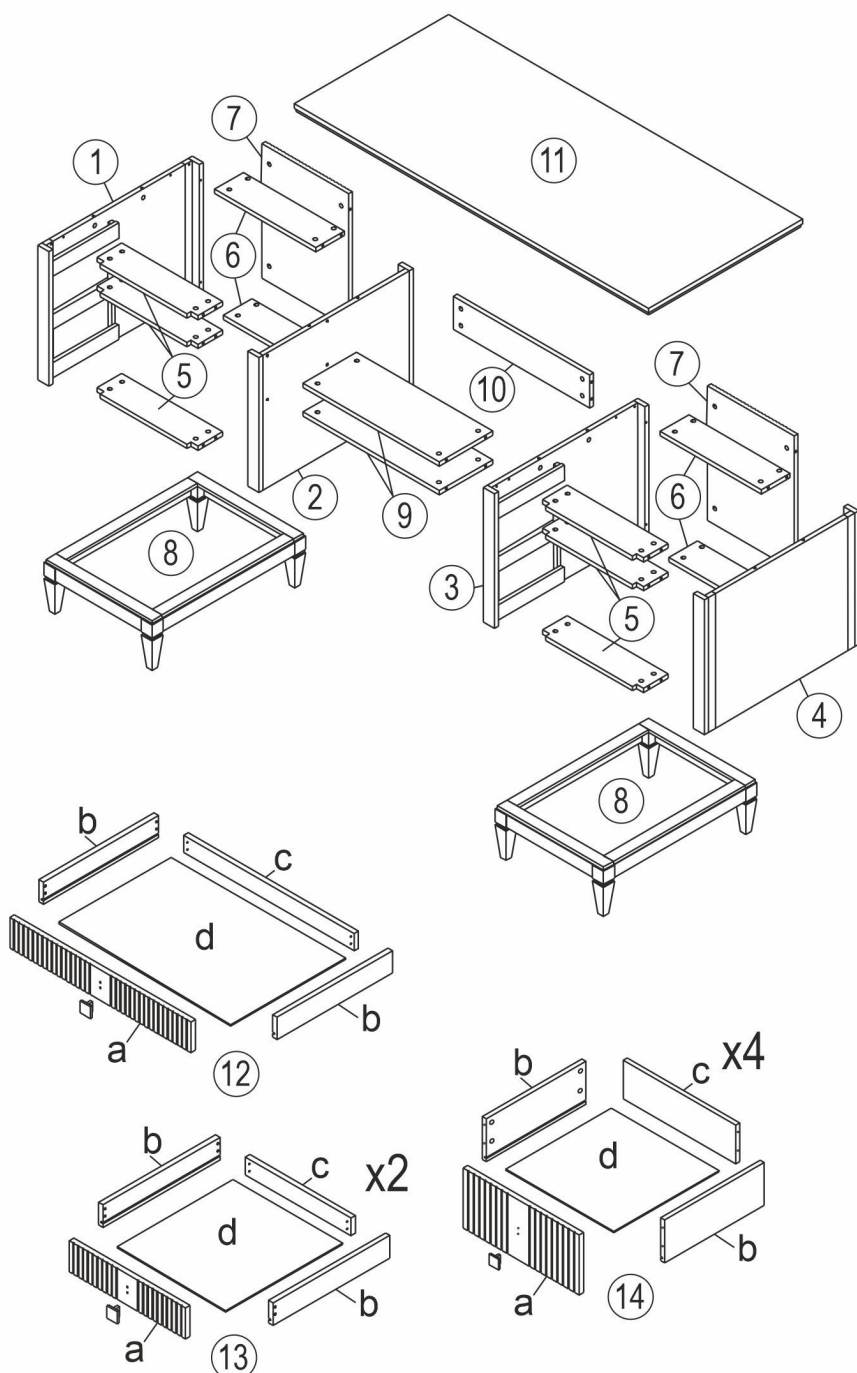

Стол письменный Ф207

длина 1606 x ширина 700 x высота 760

- | | | | |
|-----------|-----------------------------|-----------|-------------------------|
| D | Montageanleitung | GB | Assembly instructions |
| FR | Notice de montage | IT | Istruzioni di montaggio |
| NL | Handlieding voor de montage | PL | Instrukcja montażu |
| CZ | Montážní návod | SK | Návod na montáž |
| HU | Szerelési útmutató | RO | Instrukțiuni de montaj |
| TR | Montaj talimatı | RU | Инструкция по монтажу |

№	Корпус стола (мм)	Кол.	✓
1	528x700x50	1	
2	528x700x50	1	
3	528x700x50	1	
4	528x700x50	1	
5	459x130x17	6	
6	459x130x16	4	
7	528x394x17	2	
8	494x700x202	2	
9	618x242x17	2	
10	618x130x17	1	
11	1606x700x30	1	

№	Ящик 12 (мм)	Кол.	✓
a	612x90x17	1	
b	375x65x15	2	
c	606x51x15	1	
d	587x395x4	1	

№	Ящик 13 (мм)	Кол.	✓
a	388x90x17	1	
b	375x65x15	2	
c	382x51x15	1	
d	365x395x4	1	

№	Ящик 14 (мм)	Кол.	✓
a	388x186x17	1	
b	375x140x15	2	
c	382x126x15	1	
d	365x395x4	1	

1

3

4

5

5

6

13

14