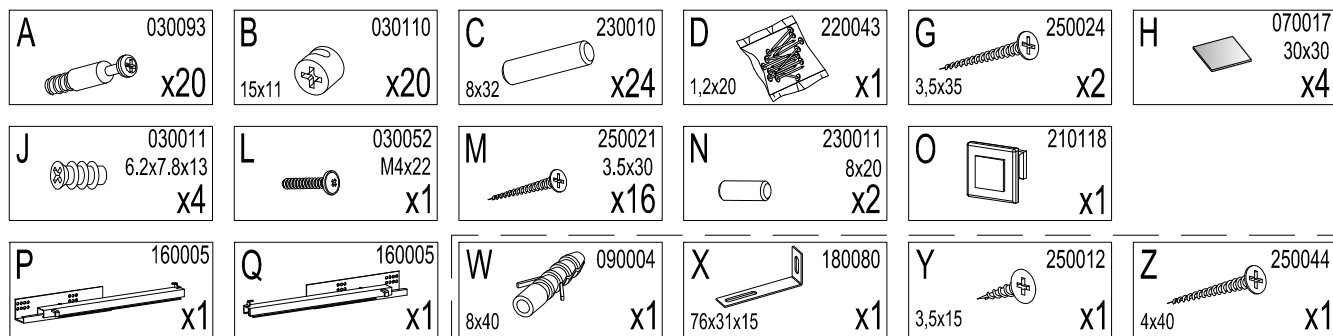

- | | | | |
|-----------|------------------------------------|-----------|--------------------------------|
| D | Montageanleitung | GB | Assembly instructions |
| FR | Notice de montage | IT | Istruzioni di montaggio |
| NL | Handleiding voor de montage | PL | Instrukcja montażu |
| CZ | Montážní návod | SK | Návod na montáž |
| HU | Szerelési útmutató | RO | Instruktluni de montaj |
| TR | Montaj talimatı | RU | Инструкция по монтажу |

No	Size/MaB (mm)	Qty	✓	No	Size/MaB (mm)	Qty	✓
1	507x384x15	1		10	160x35x28	2	
2	269x202x15	2		11	300x150x14	1	
3	496x379x15	1		12	300x150x14	1	
4	386x56x15	1		13	380x180x18	1	
5	386x56x15	1		14	538x400x24	1	
6	607x55x55	1		15	405x203x3	1	
7	607x55x55	1		16	354x292x3	1	
8	607x55x55	1		17	345x142x14	1	
9	607x55x55	1					