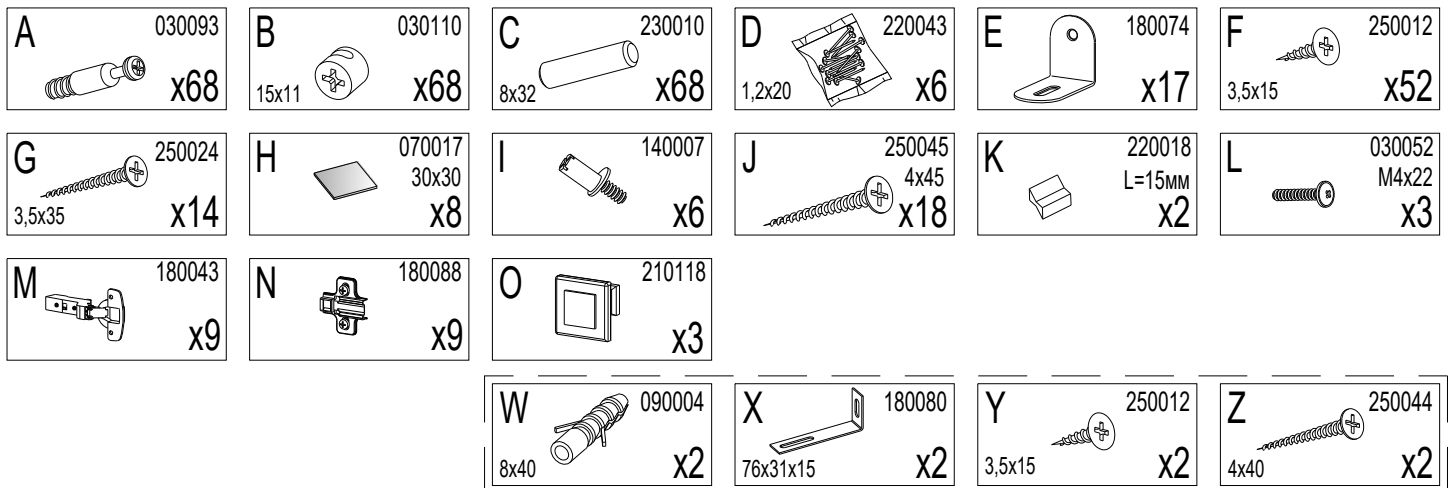

- | | | | |
|-----------|------------------------------------|-----------|--------------------------------|
| D | Montageanleitung | GB | Assembly instructions |
| FR | Notice de montage | IT | Istruzioni di montaggio |
| NL | Handleiding voor de montage | PL | Instrukcja montażu |
| CZ | Montážní návod | SK | Návod na montáž |
| HU | Szerelési útmutató | RO | Instrucțiuni de montaj |
| TR | Montaj talimatı | RU | Инструкция по монтажу |

No	Size/MaB (mm)	Qty	✓	No	Size/MaB (mm)	Qty	✓
1	1760x561x30	1		13	506x60x18	3	
2	1760x561x30	1		14	555x60x18	2	
3	1754x500x18	2		15	1781x44x24	1	
4	1754x500x18	1		16	600x44x24	1	
5	1760x556x15	2		17	600x44x24	1	
6	1749x584x15	1		18	1777x561x3	3	
7	1749x584x15	1		19	80x56x18	9	
8	1760x55x18	2		20	55x60x24	2	
9	1760x55x18	2		21	55x60x24	2	
10	469x56x15	4		22	255x55x55	2	
11	506x56x15	6		23	255x55x55	2	
12	255x55x55	4					

No	Size/MaB (mm)	Qty	✓
1	545x529x15	1	

No	Size/MaB (mm)	Qty	✓
1	545x529x15	4	