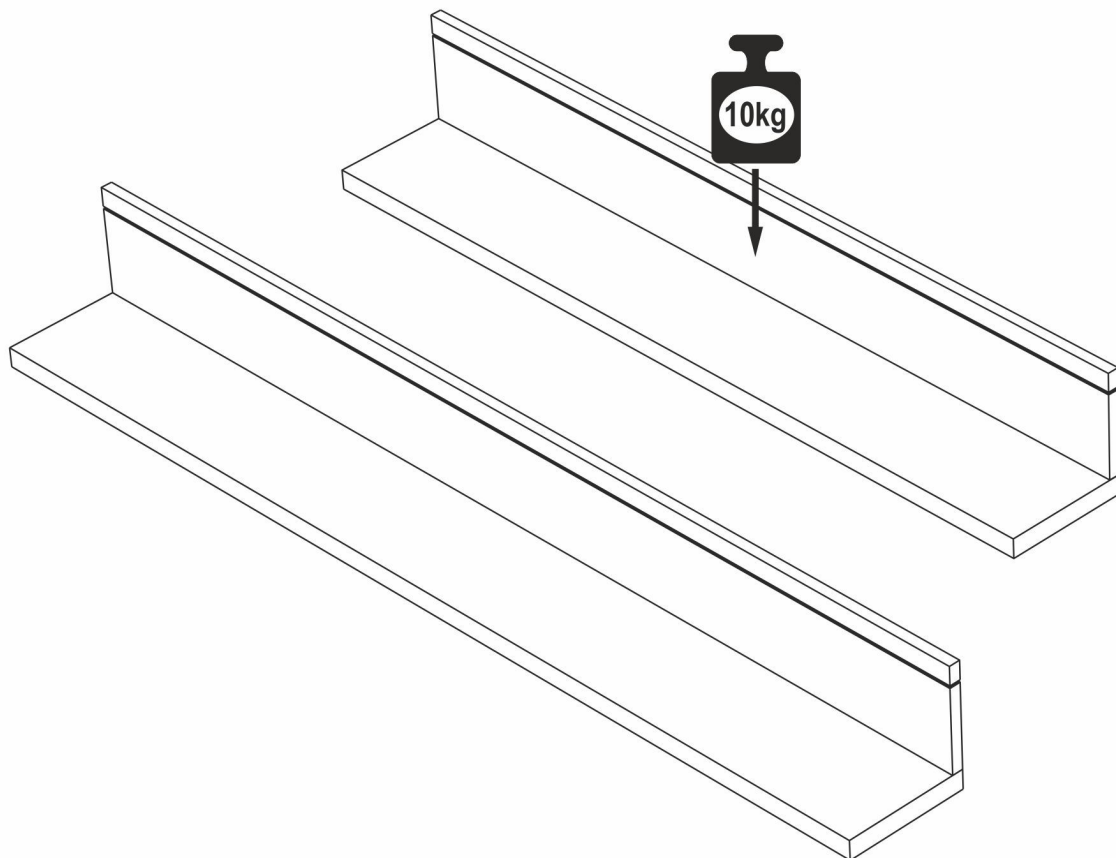

# Полка декоративная Ф11

длина 1600 x ширина 198 x высота 200  
длина 1300 x ширина 198 x высота 200

- |           |                             |           |                         |
|-----------|-----------------------------|-----------|-------------------------|
| <b>D</b>  | Montageanleitung            | <b>GB</b> | Assembly instructions   |
| <b>FR</b> | Notice de montage           | <b>IT</b> | Istruzioni di montaggio |
| <b>NL</b> | Handlieding voor de montage | <b>PL</b> | Instrukcja montażu      |
| <b>CZ</b> | Montážní návod              | <b>SK</b> | Návod na montáž         |
| <b>HU</b> | Szerelési útmutató          | <b>RO</b> | Instrukțiuni de montaj  |
| <b>TR</b> | Montaj talimatı             | <b>RU</b> | Инструкция по монтажу   |

# 1

№	Полка (мм)	Кол.	✓
1	1300x200x31	1	
2	1300x169x18	1	

# 2

№	Полка (мм)	Кол.	✓
1	1600x200x31	1	
2	1600x169x18	1	