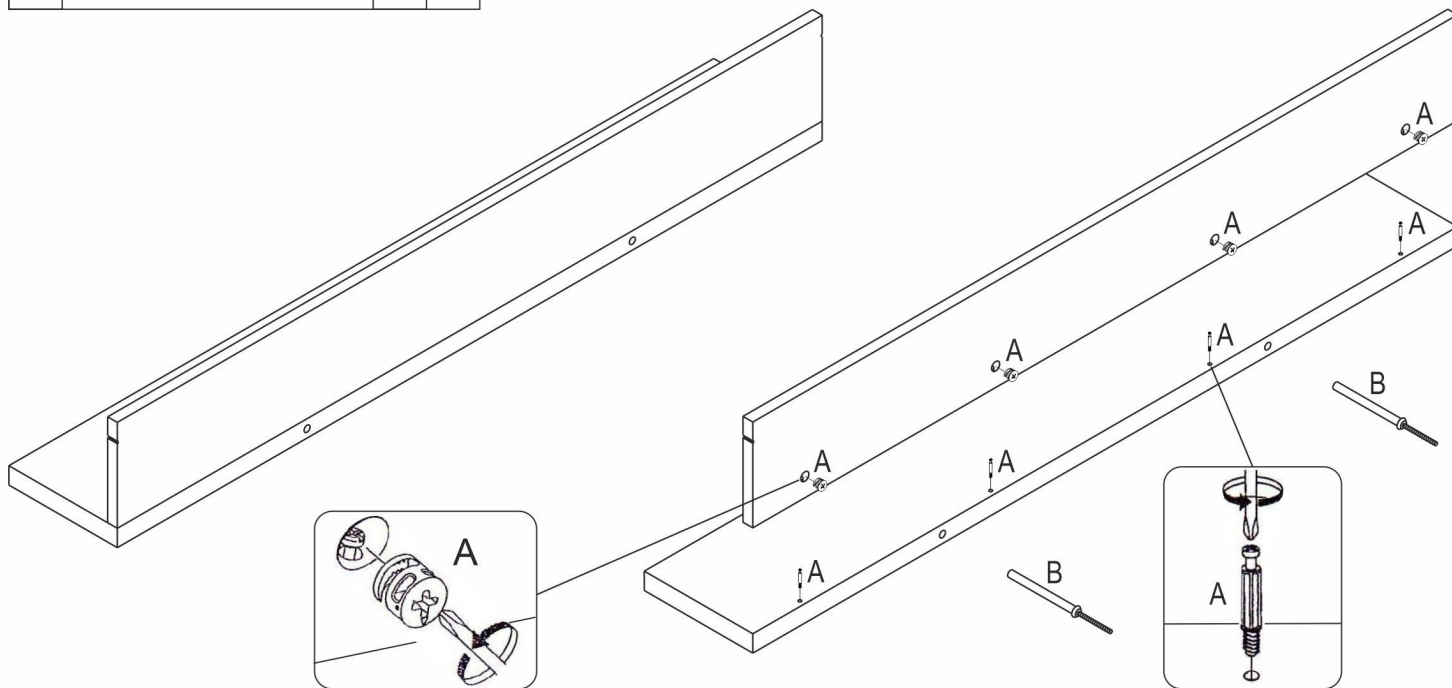

# Полка декоративная Ф11

длина 1600 x ширина 198 x высота 200  
длина 1300 x ширина 198 x высота 200

- |           |                             |           |                         |
|-----------|-----------------------------|-----------|-------------------------|
| <b>D</b>  | Montageanleitung            | <b>GB</b> | Assembly instructions   |
| <b>FR</b> | Notice de montage           | <b>IT</b> | Istruzioni di montaggio |
| <b>NL</b> | Handlieding voor de montage | <b>PL</b> | Instrukcja montażu      |
| <b>CZ</b> | Montážní návod              | <b>SK</b> | Návod na montáž         |
| <b>HU</b> | Szerelési útmutató          | <b>RO</b> | Instrukțiuni de montaj  |
| <b>TR</b> | Montaj talimatı             | <b>RU</b> | Инструкция по монтажу   |

# 1

№	Полка (мм)	Кол.	✓
1	1300x200x31	1	
2	1300x169x18	1	

# 2

№	Полка (мм)	Кол.	✓
1	1600x200x31	1	
2	1600x169x18	1	