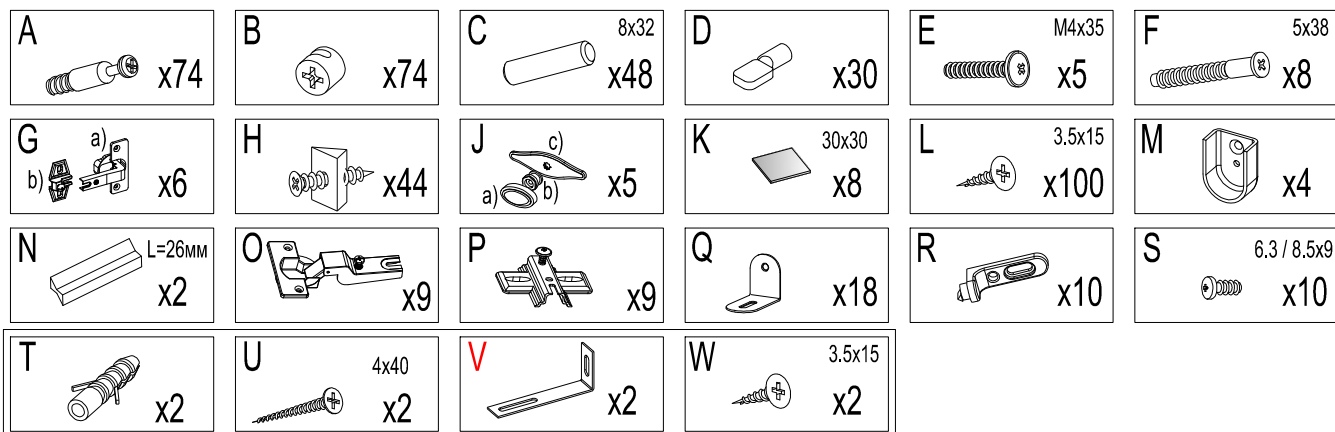

- | | | | |
|-----------|------------------------------------|-----------|--------------------------------|
| D | Montageanleitung | GB | Assembly instructions |
| FR | Notice de montage | IT | Istruzioni di montaggio |
| NL | Handleiding voor de montage | PL | Instrukcja montażu |
| CZ | Montážní návod | SK | Návod na montáž |
| HU | Szerelési útmutató | RO | Instruktluni de montaj |
| TR | Montaj talimatı | RU | Инструкция по монтажу |

No	Size/MaB (mm)	Qty	✓	No	Size/MaB (mm)	Qty	✓
1	598x46x35	1		20	1035x76x24	1	
2	581x46x35	1		21	1956x56x18	1	
3	1510x46x40	1		22	1956x56x18	1	
4	581x46x35	1		23	1293x558x15	1	
5	598x46x35	1		24	1293x558x15	1	
6	1321x583x15	1		25	120x60x60	4	
7	1321x583x15	1		26	120x60x60	2	
8	1956x558x15	1		27	120x60x60	2	
9	1941x558x15	1		28	945x56x15	2	
10	1941x558x15	1		29	945x56x24	2	
11	1956x558x15	1		30	506x56x15	1	
12	1034x545x15	2		31	506x56x24	1	
13	503x56x18	1		32	460x56x24	2	
14	503x56x18	1		33	460x56x15	2	
15	1510x56x18	1		34	1894x500x18	3	
16	1029x40x24	2		35	1894x500x18	2	
17	487x545x15	3		36	942x521x3	8	
18	1035x76x24	1		37	942x497x3	2	
19	488x76x24	1		38	931x17x7	4	

14

B x20

D x30

R x4

S 6.3 / 8.5x9 x4

L 3.5x15 x2

15

H x44