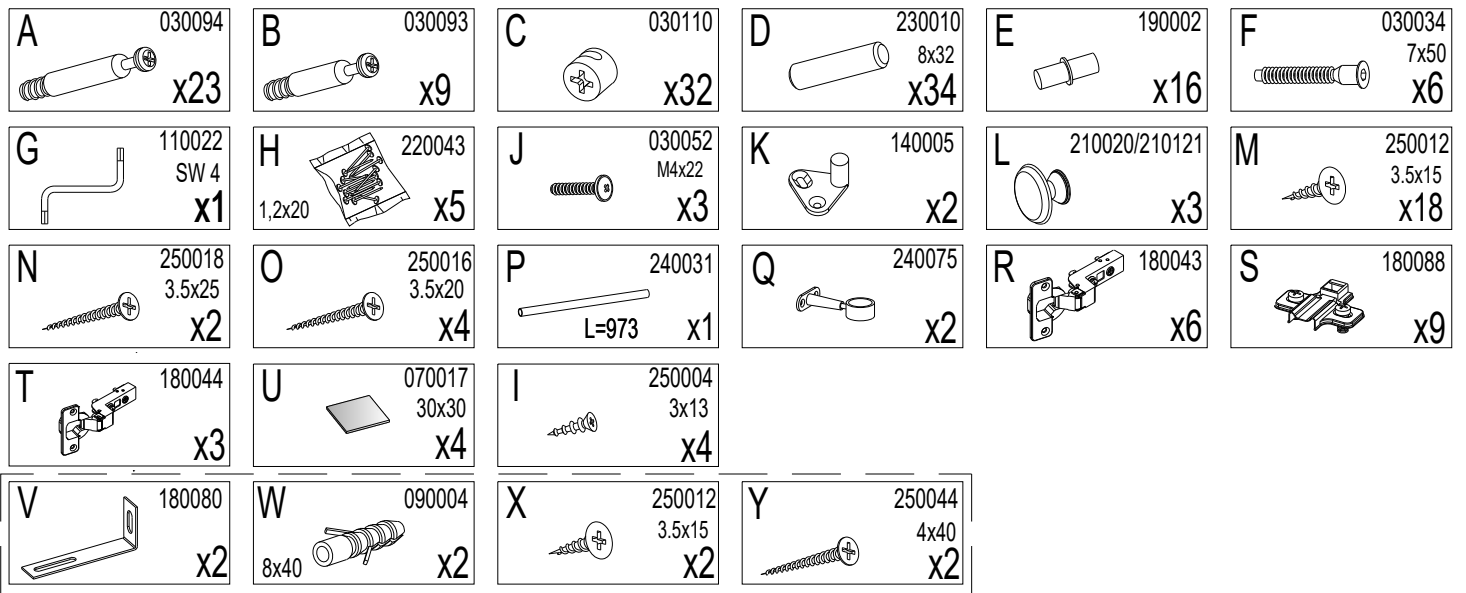

- | | | | |
|-----------|------------------------------------|-----------|--------------------------------|
| D | Montageanleitung | GB | Assembly instructions |
| FR | Notice de montage | IT | Istruzioni di montaggio |
| NL | Handleiding voor de montage | PL | Instrukcja montażu |
| CZ | Montážní návod | SK | Návod na montáž |
| HU | Szerelési útmutató | RO | Instrukțiuni de montaj |
| TR | Montaj talimatı | RU | Инструкция по монтажу |

EAC

0
10
20
30
40
50
60
70
80
90
100
110
120
130
140
150
160
170
180
190
200

No	Size/MaB (mm)	Qty	✓	No	Size/MaB (mm)	Qty	✓
1	1948x560x44	1		9	1512x44x18	1	
2	1948x560x44	1		10	1688x590x24	1	
3	1744x500x18	3		11	527x518x15	4	
4	1794x534x15	1		12	901x507x3	4	
5	1564x539x18	1		13	901x513x3	2	
6	1000x66x18	2		14	80x38x18	6	
7	497x66x18	2		15	50x40x15	1	
8	1512x44x18	1		16	825x17x7	2	

O 250016
3.5x20
x4

P 240031
L=973
x1

Q 240075
x2

R 180043
x6

S 180088
x3

T 180044
x3

3

F 030034
7x50
x6