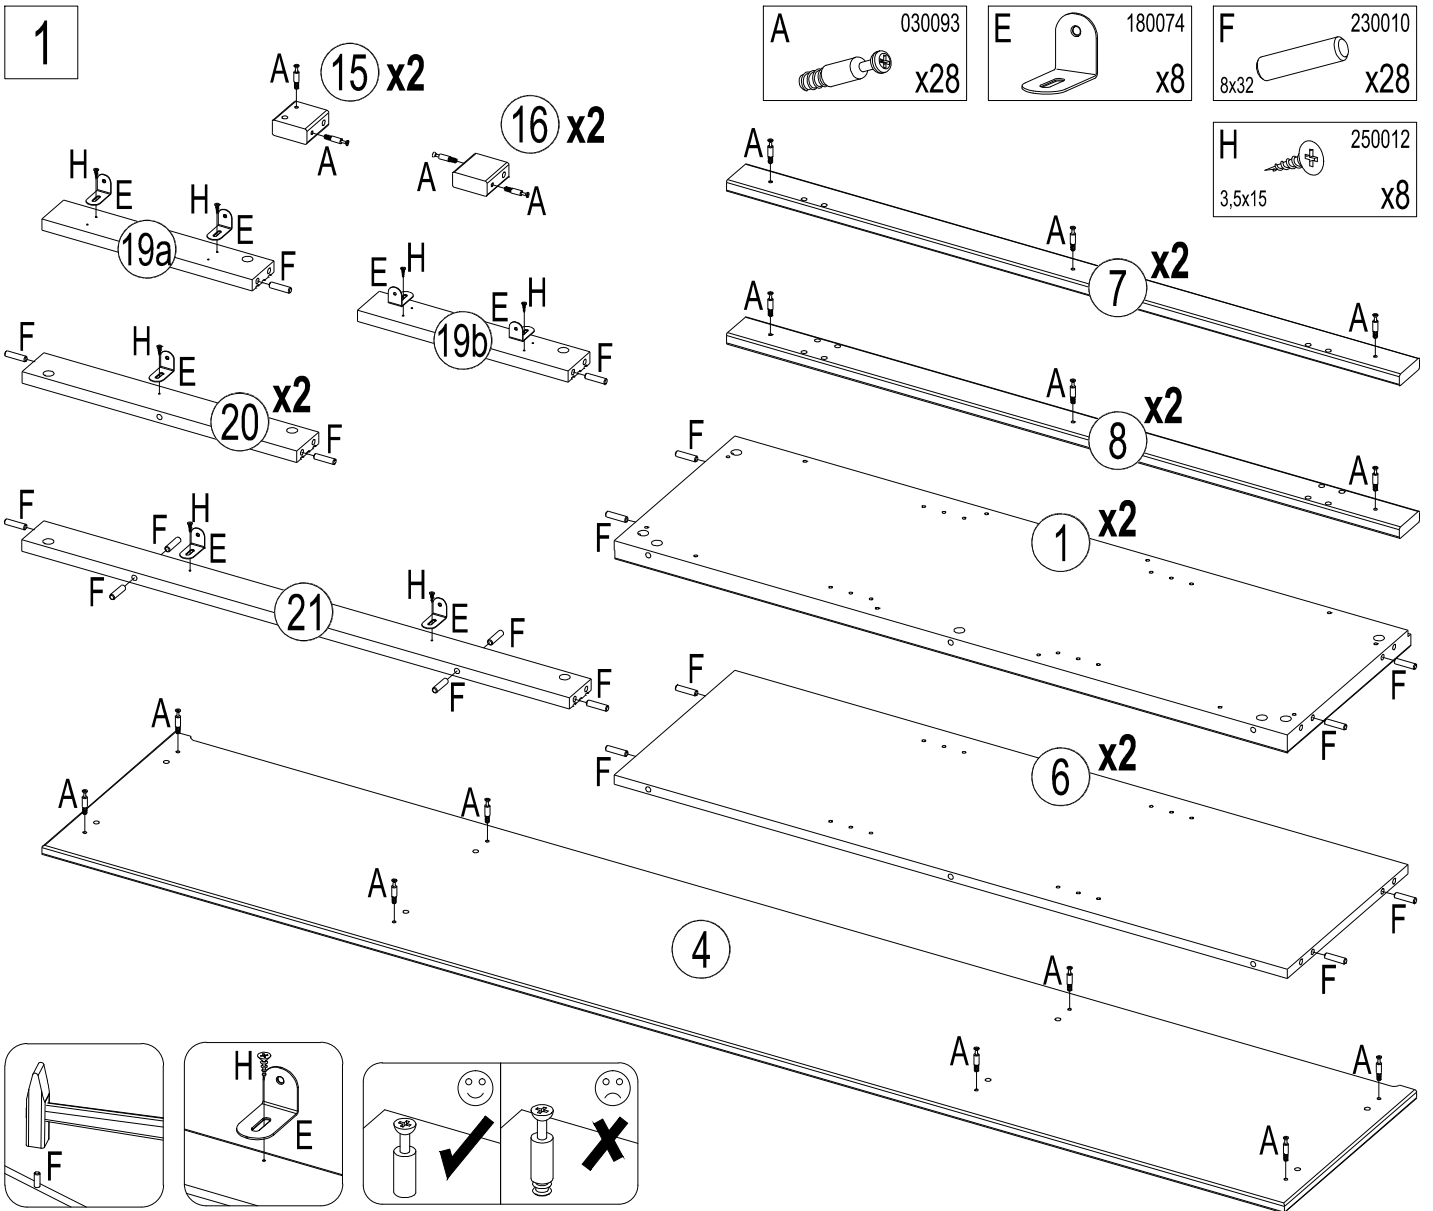

1-7

**EAC**

No	Size/MaB (mm)	Qty	✓	No	Size/MaB (mm)	Qty	✓
1	1068x340x30	2		11	1087x89x8	22	
4	1972x363x15	1		12	1087x62x8	1	
4a	1972x363x15	1		15	60x55x24	2	
5	2004x44x24	1		16	60x55x24	2	
6	1068x332x15	2		17	379x44x24	1	
7	1068x55x18	2		18	379x44x24	1	
8	1068x55x18	2		19	334x60x18	2	
9	908x331x15	2		20	436x60x18	2	
10	475x331x15	4		21	869x60x18	1	

H 250012  
3,5x15 x6

K 030110  
15x11 x2

6

A 030093 x8

J 250024 3,5x35 x8

7

K 030110 15x11 x28

8

B 220043  
1,2x20 x2

12

11  
x22

9

C 180017  
x2

H 250012  
3,5x15 x8

C  
H

тумба 400 "Ольса"

C  
H

10

D 190009  
x24

L 090004  
8x40 x2

M 180080  
76x31x15 x2

N 250012  
3,5x15 x2

O 250044  
4x40 x2