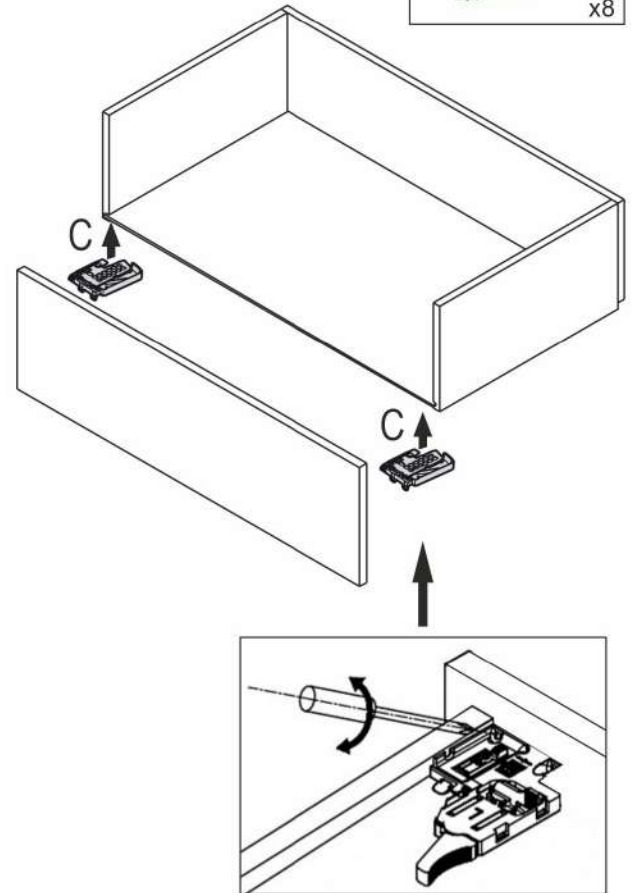

F GTV x8

L 3,5x16 x32

1

дополнительная комплектация шкафа

2 ящичный блок

№	Ящичный блок (мм)	Кол.	✓
1	495,5x457x17	1	
2	474x185x43	1	
3	474x185x43	1	
4	495,5x64x17	2	

№	Ящик (мм)	Кол.	✓
a	155x404x17	1	
b	425x110x15	2	
c	391x96x15	1	
d	372x446x4	1	

приложение

сборка и установка ящичного блока

1

2

3

4

приложение