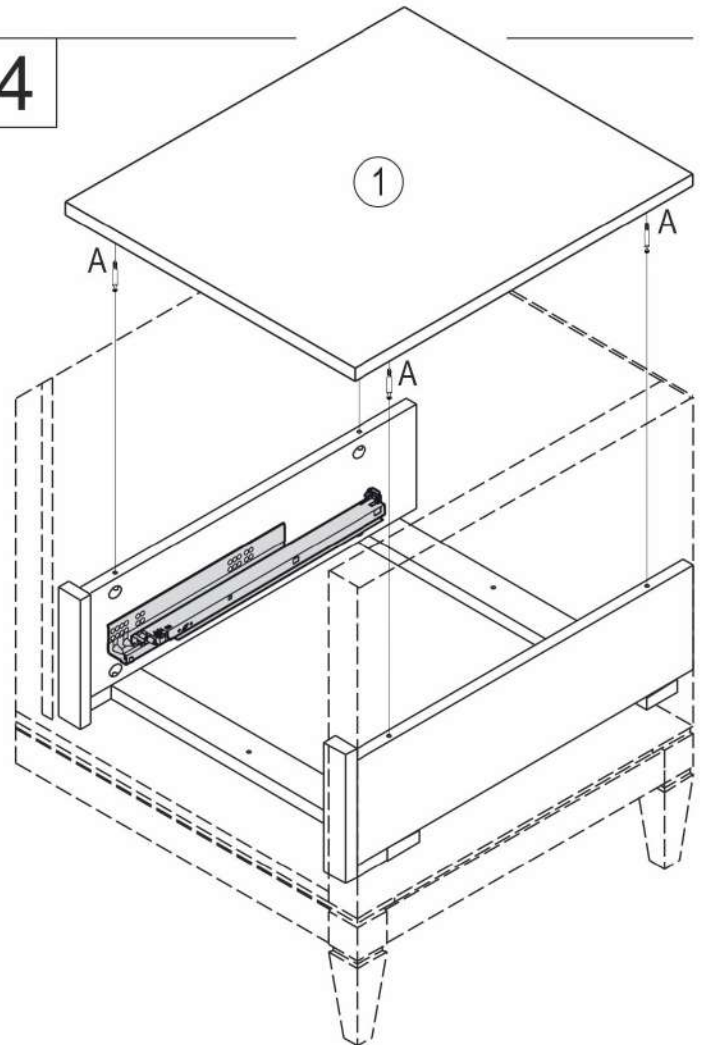

Шкаф для платья и белья Ф22

длина 1109 x ширина 580 x высота 2066

- | | | | |
|-----------|-----------------------------|-----------|-------------------------|
| D | Montageanleitung | GB | Assembly instructions |
| FR | Notice de montage | IT | Istruzioni di montaggio |
| NL | Handlieding voor de montage | PL | Instrukcja montażu |
| CZ | Montážní návod | SK | Návod na montáž |
| HU | Szerelési útmutató | RO | Instrukțiuni de montaj |
| TR | Montaj talimatı | RU | Инструкция по монтажу |

№	Дверь 10 (мм)	Кол.	✓
	1763x500x17	1	L
	1763x500x17	1	R

1

2

3

3

4

5

B 8x35
x3

F GTV x8

L 3,5x16 x32

1

дополнительная комплектация шкафа

2 ящичный блок

№	Ящичный блок (мм)	Кол.	✓
1	495,5x457x17	1	
2	474x185x43	1	
3	474x185x43	1	
4	495,5x64x17	2	

№	Ящик (мм)	Кол.	✓
a	155x404x17	1	
b	425x110x15	2	
c	391x96x15	1	
d	372x446x4	1	

приложение

сборка и установка ящичного блока

1

2

3

4

приложение