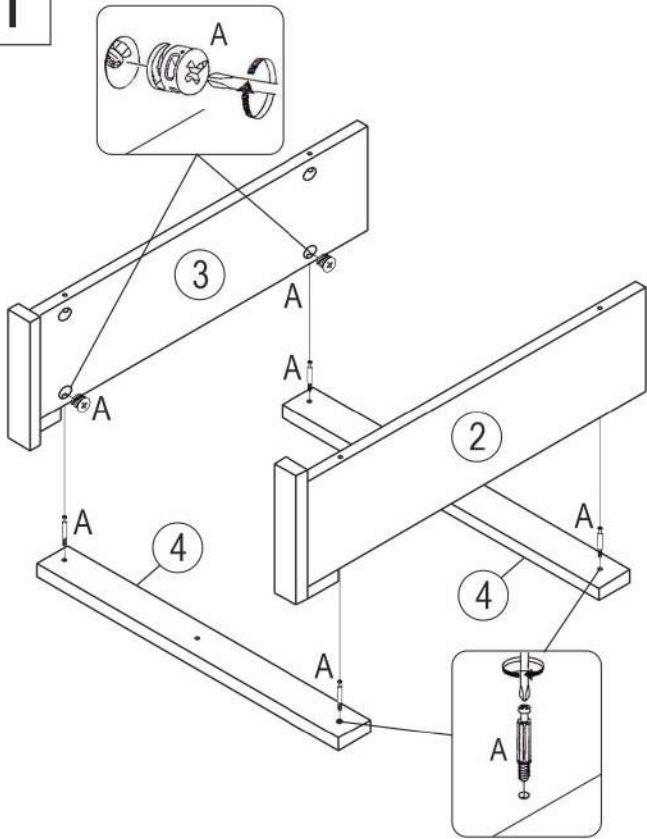

F GTV x8

L 3,5x16 x32

1

дополнительная комплектация шкафа

2 ящичный блок

№	Ящичный блок (мм)	Кол.	✓
1	495,5x457x17	1	
2	474x185x43	1	
3	474x185x43	1	
4	495,5x64x17	2	

№	Ящик (мм)	Кол.	✓
a	155x404x17	1	
b	425x110x15	2	
c	391x96x15	1	
d	372x446x4	1	

приложение

сборка и установка ящичного блока

1

2

3

4

приложение