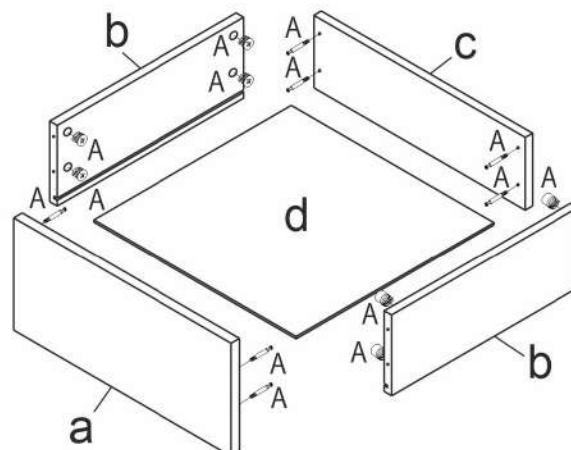

F GTV x8

L 3,5x16 x32

1

дополнительная комплектация шкафа

2 ящичный блок

№	Ящичный блок (мм)	Кол.	✓
1	495,5x457x17	1	
2	474x185x43	1	
3	474x185x43	1	
4	495,5x64x17	2	

№	Ящик (мм)	Кол.	✓
a	155x404x17	1	
b	425x110x15	2	
c	391x96x15	1	
d	372x446x4	1	

приложение

сборка и установка ящичного блока

1

2

3

4

приложение