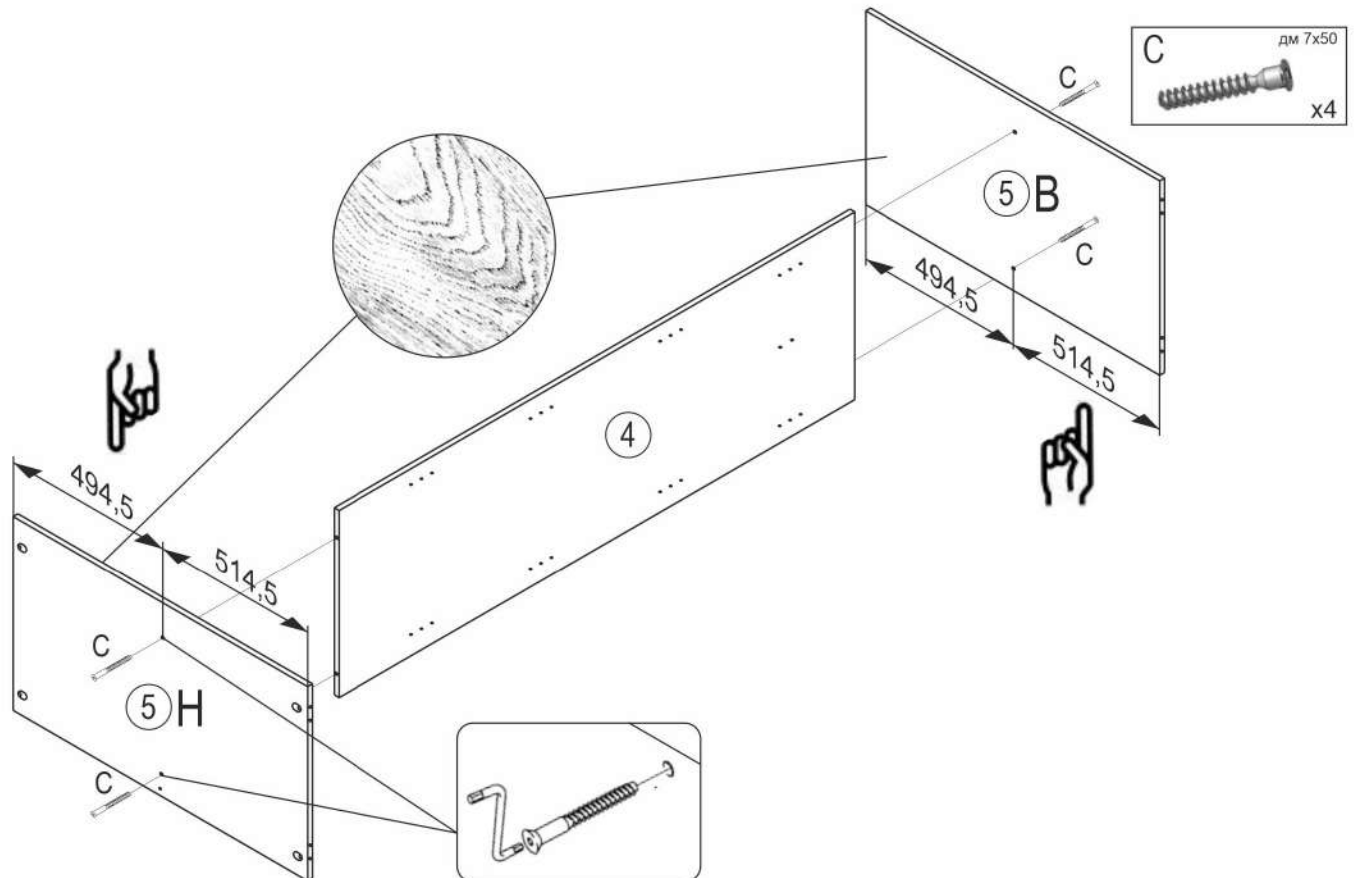

Шкаф для платья и белья Ф22

длина 1109 x ширина 580 x высота 2066

- | | | | |
|-----------|-----------------------------|-----------|-------------------------|
| D | Montageanleitung | GB | Assembly instructions |
| FR | Notice de montage | IT | Istruzioni di montaggio |
| NL | Handlieding voor de montage | PL | Instrukcja montażu |
| CZ | Montážní návod | SK | Návod na montáž |
| HU | Szerelési útmutató | RO | Instrukțiuni de montaj |
| TR | Montaj talimatı | RU | Инструкция по монтажу |

№	Корпус шкафа (мм)	Кол.	✓
1	1109x580x62	1	
2	1802x580x50	1	
3	1802x580x50	1	
4	1768,5x556x17	1	
5	1009x575x17	1	B
	1009x575x17	1	H
6	1109x580x202	1	
7	483x550x17	1	
8	480x30x15	1	
9	1801x508x4	1	L
	1801x529x4	1	R

№	Дверь 10 (мм)	Кол.	✓
	1763x500x17	1	L
	1763x500x17	1	R

1

2

3

3

4

5

B 8x35
x3