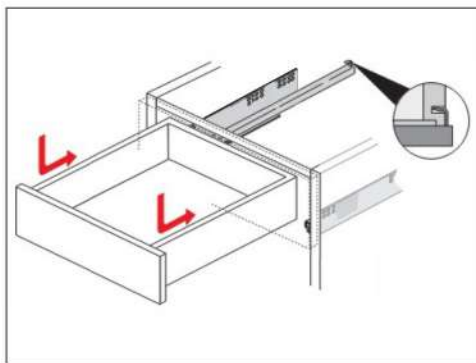

F GTV x8

L 3,5x16 x32

1

дополнительная комплектация шкафа

2 ящичный блок

№	Ящичный блок (мм)	Кол.	✓
1	495,5x457x17	1	
2	474x185x43	1	
3	474x185x43	1	
4	495,5x64x17	2	

№	Ящик (мм)	Кол.	✓
a	155x404x17	1	
b	425x110x15	2	
c	391x96x15	1	
d	372x446x4	1	

приложение

сборка и установка ящичного блока

1

2

3

4

приложение