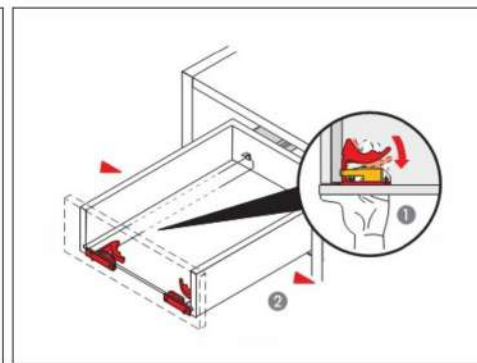

F GTV x8

L 3,5x16 x32

1

дополнительная комплектация шкафа

2 ящичный блок

№	Ящичный блок (мм)	Кол.	✓
1	495,5x457x17	1	
2	474x185x43	1	
3	474x185x43	1	
4	495,5x64x17	2	

№	Ящик (мм)	Кол.	✓
a	155x404x17	1	
b	425x110x15	2	
c	391x96x15	1	
d	372x446x4	1	

приложение

сборка и установка ящичного блока

1

2

3

4

приложение