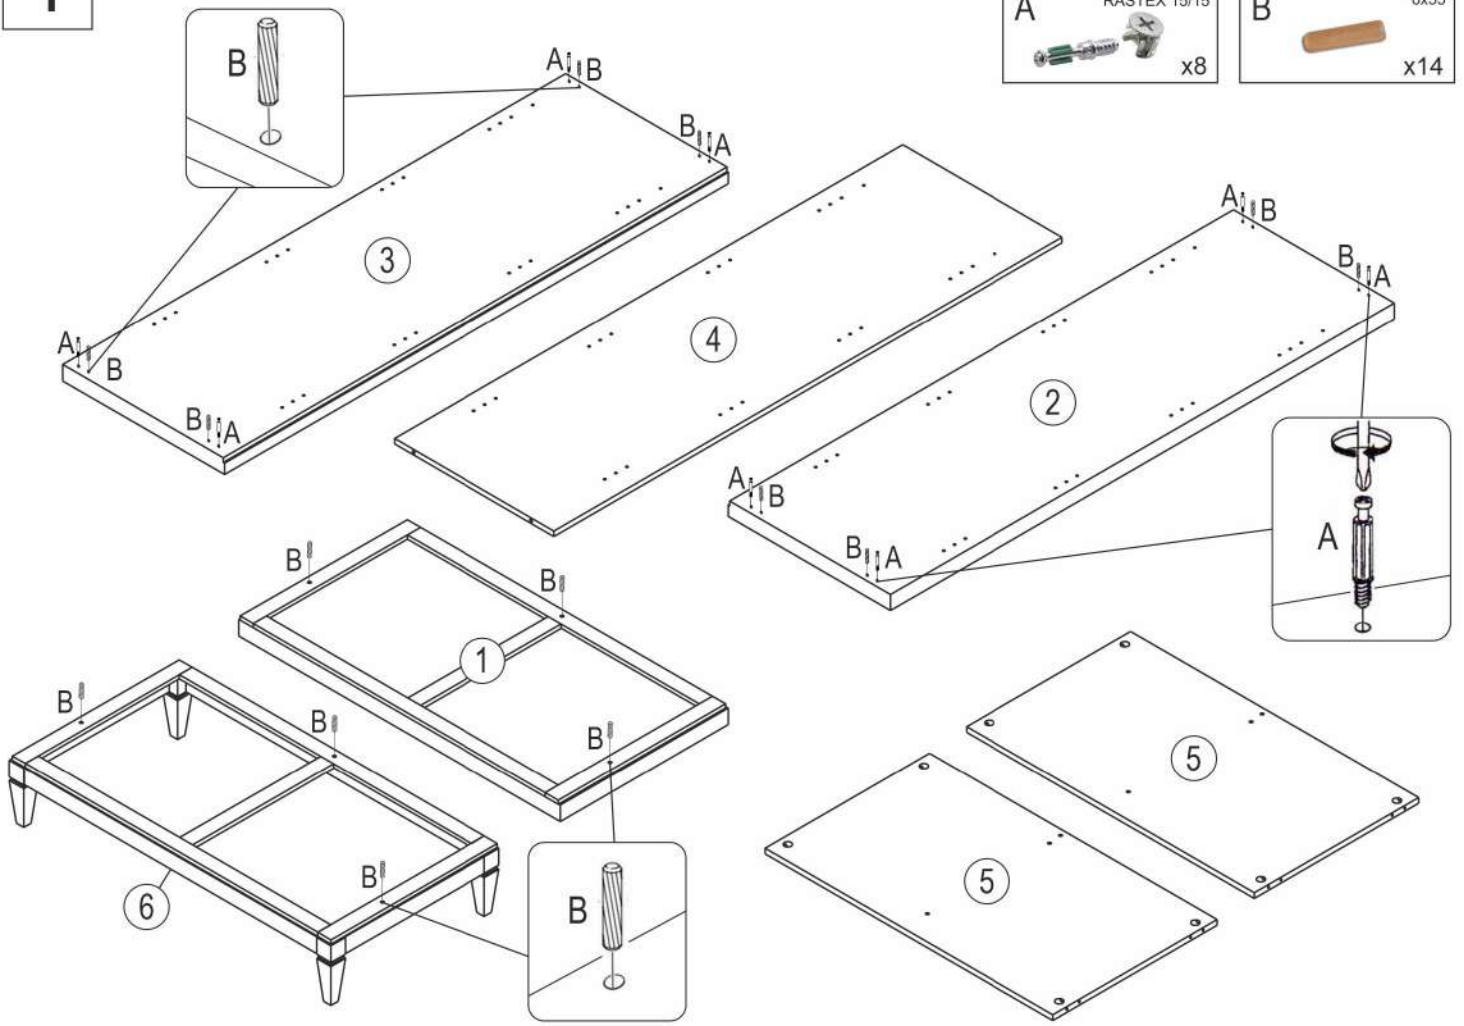

Шкаф для платья и белья Ф22

длина 1109 x ширина 580 x высота 2066

- | | | | |
|-----------|-----------------------------|-----------|-------------------------|
| D | Montageanleitung | GB | Assembly instructions |
| FR | Notice de montage | IT | Istruzioni di montaggio |
| NL | Handlieding voor de montage | PL | Instrukcja montażu |
| CZ | Montážní návod | SK | Návod na montáž |
| HU | Szerelési útmutató | RO | Instrukțiuni de montaj |
| TR | Montaj talimatı | RU | Инструкция по монтажу |

№	Корпус шкафа (мм)	Кол.	✓
1	1109x580x62	1	
2	1802x580x50	1	
3	1802x580x50	1	
4	1768,5x556x17	1	
5	1009x575x17	1	B
	1009x575x17	1	H
6	1109x580x202	1	
7	483x550x17	1	
8	480x30x15	1	
9	1801x508x4	1	L
	1801x529x4	1	R

№	Дверь 10 (мм)	Кол.	✓
	1763x500x17	1	L
	1763x500x17	1	R

1

2

3

3

4

5

B 8x35
x3