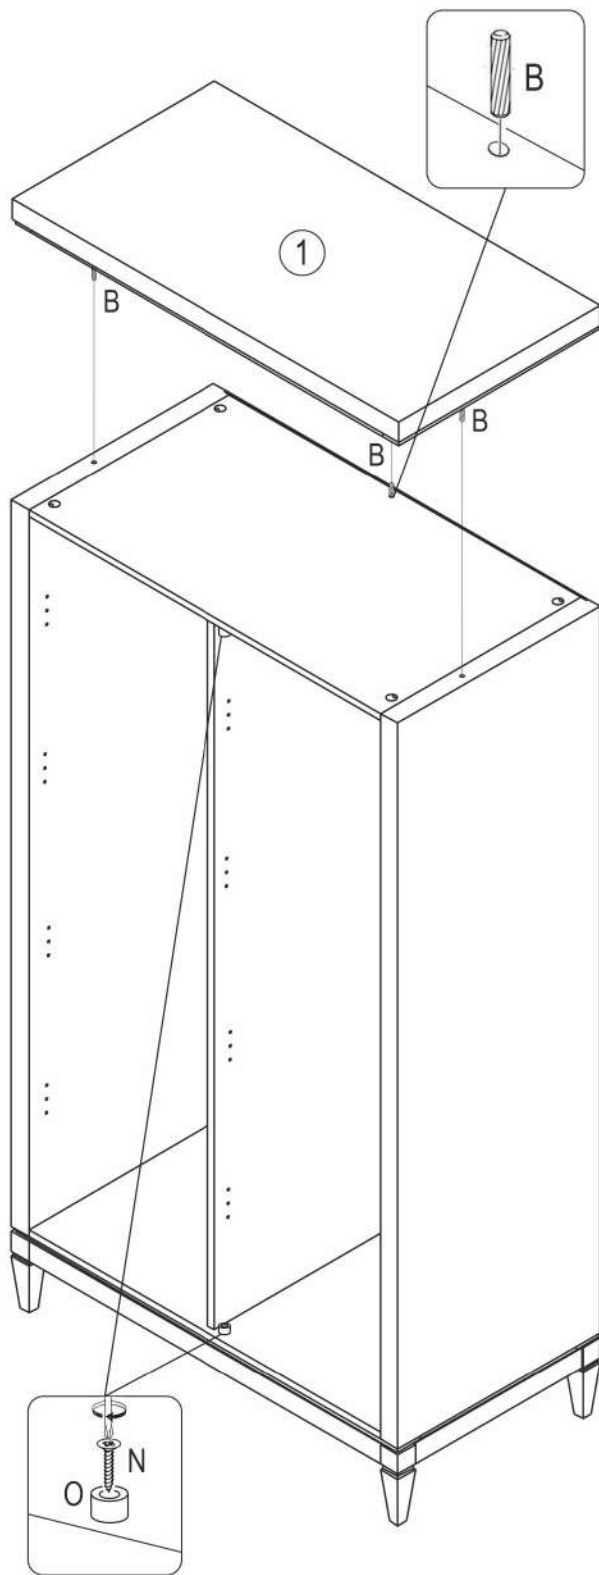

Шкаф для платья и белья Ф22

длина 1109 x ширина 580 x высота 2066

- | | | | |
|-----------|-----------------------------|-----------|-------------------------|
| D | Montageanleitung | GB | Assembly instructions |
| FR | Notice de montage | IT | Istruzioni di montaggio |
| NL | Handlieding voor de montage | PL | Instrukcja montażu |
| CZ | Montážní návod | SK | Návod na montáž |
| HU | Szerelési útmutató | RO | Instrukțiuni de montaj |
| TR | Montaj talimatı | RU | Инструкция по монтажу |

№	Дверь 10 (мм)	Кол.	✓
	1763x500x17	1	L
	1763x500x17	1	R

1

2

3

3

4

5

B 8x35
x3

K Фетровые подкладки под опоры 20x20
x4

6

O Ограничитель двери D22x8
x2

N 3,5x30
x2

B 8x35
x3

7

D 35x35 графит x2

E M4x22 x4

F GTV x8

L 3,5x16 x32

1

дополнительная комплектация шкафа

2 ящичный блок

№	Ящичный блок (мм)	Кол.	✓
1	495,5x457x17	1	
2	474x185x43	1	
3	474x185x43	1	
4	495,5x64x17	2	

№	Ящик (мм)	Кол.	✓
a	155x404x17	1	
b	425x110x15	2	
c	391x96x15	1	
d	372x446x4	1	