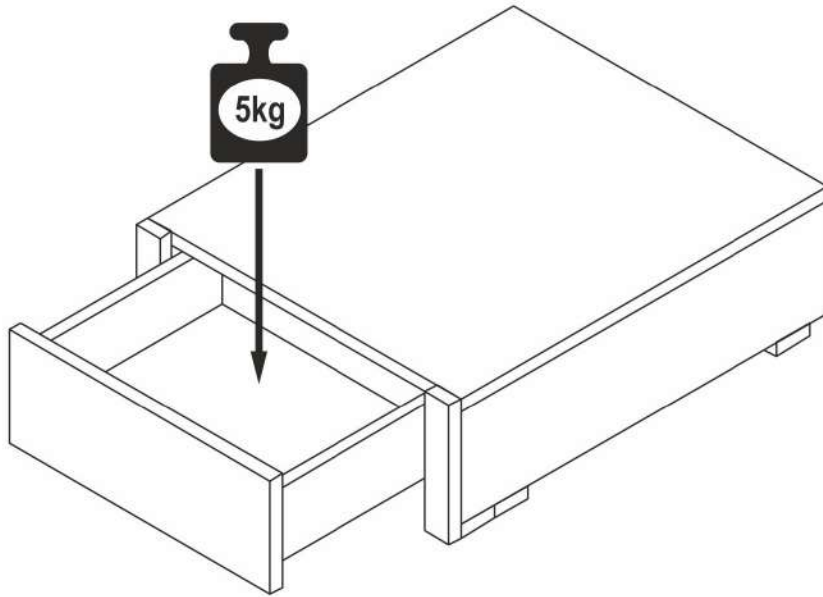

Шкаф для платья и белья Ф22

длина 1109 x ширина 580 x высота 2066

- | | | | |
|-----------|-----------------------------|-----------|-------------------------|
| D | Montageanleitung | GB | Assembly instructions |
| FR | Notice de montage | IT | Istruzioni di montaggio |
| NL | Handlieding voor de montage | PL | Instrukcja montażu |
| CZ | Montážní návod | SK | Návod na montáž |
| HU | Szerelési útmutató | RO | Instrukțiuni de montaj |
| TR | Montaj talimatı | RU | Инструкция по монтажу |

№	Корпус шкафа (мм)	Кол.	✓
1	1109x580x62	1	
2	1802x580x50	1	
3	1802x580x50	1	
4	1768,5x556x17	1	
5	1009x575x17	1	B
	1009x575x17	1	H
6	1109x580x202	1	
7	483x550x17	1	
8	480x30x15	1	
9	1801x508x4	1	L
	1801x529x4	1	R

№	Дверь 10 (мм)	Кол.	✓
	1763x500x17	1	L
	1763x500x17	1	R

1

2

3

3

4

5

B 8x35
x3

F GTV x8

L 3,5x16 x32

1

дополнительная комплектация шкафа

2 ящичный блок

№	Ящичный блок (мм)	Кол.	✓
1	495,5x457x17	1	
2	474x185x43	1	
3	474x185x43	1	
4	495,5x64x17	2	

№	Ящик (мм)	Кол.	✓
a	155x404x17	1	
b	425x110x15	2	
c	391x96x15	1	
d	372x446x4	1	