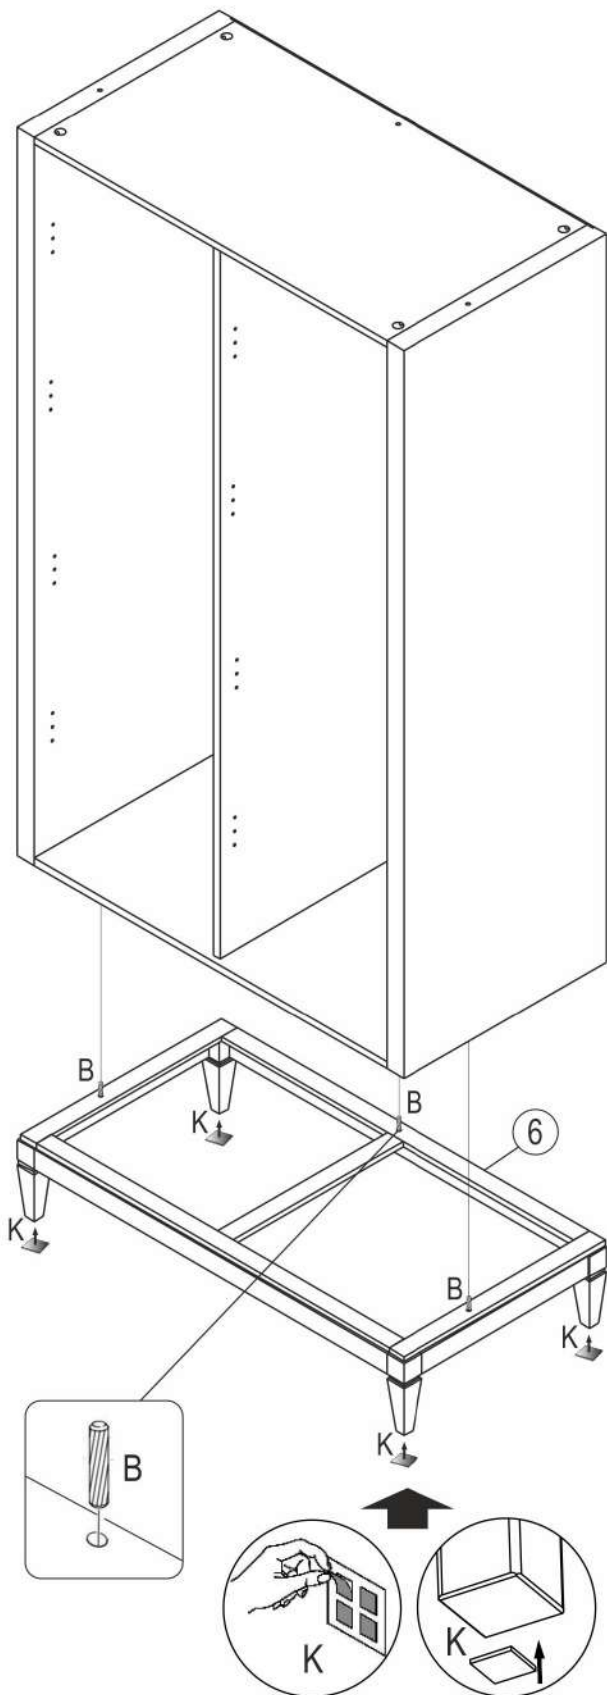

5

B 8x35
x3

K Фетровые подкладки под опоры 20x20
x4