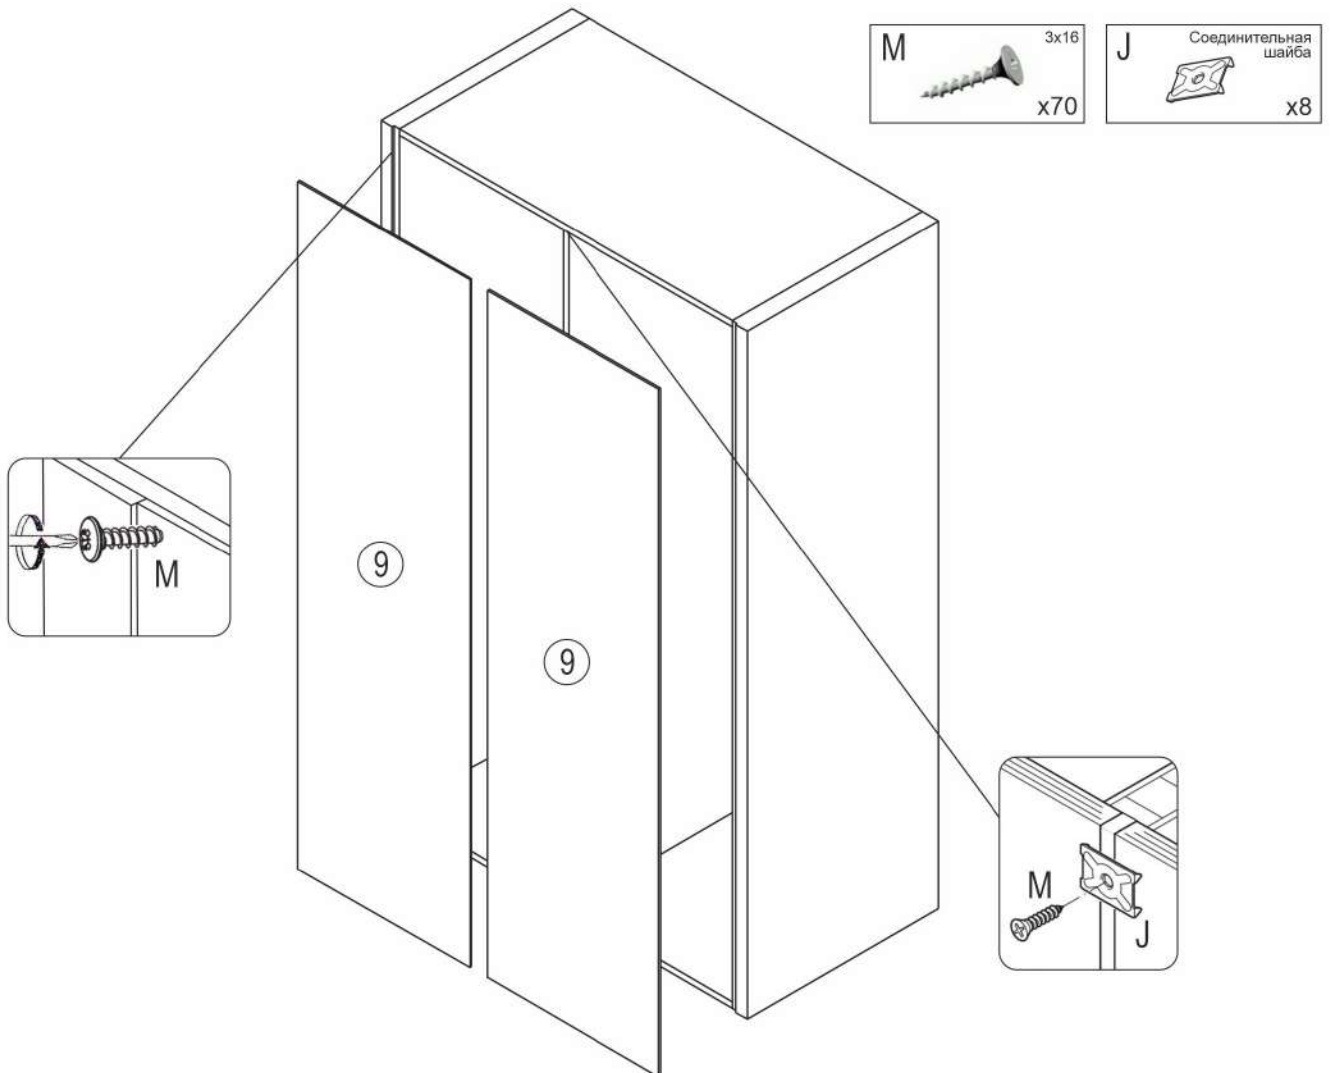

Шкаф для платья и белья Ф22

длина 1109 x ширина 580 x высота 2066

- | | | | |
|-----------|-----------------------------|-----------|-------------------------|
| D | Montageanleitung | GB | Assembly instructions |
| FR | Notice de montage | IT | Istruzioni di montaggio |
| NL | Handlieding voor de montage | PL | Instrukcja montażu |
| CZ | Montážní návod | SK | Návod na montáž |
| HU | Szerelési útmutató | RO | Instrukțiuni de montaj |
| TR | Montaj talimatı | RU | Инструкция по монтажу |

№	Корпус шкафа (мм)	Кол.	✓
1	1109x580x62	1	
2	1802x580x50	1	
3	1802x580x50	1	
4	1768,5x556x17	1	
5	1009x575x17	1	B
	1009x575x17	1	H
6	1109x580x202	1	
7	483x550x17	1	
8	480x30x15	1	
9	1801x508x4	1	L
	1801x529x4	1	R

№	Дверь 10 (мм)	Кол.	✓
	1763x500x17	1	L
	1763x500x17	1	R

1

2

3

3

4

5

B 8x35
x3