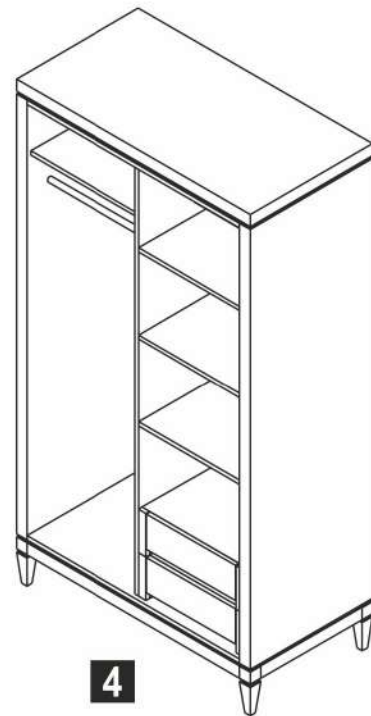

Шкаф для платья и белья Ф22

длина 1109 x ширина 580 x высота 2066

- | | | | |
|-----------|-----------------------------|-----------|-------------------------|
| D | Montageanleitung | GB | Assembly instructions |
| FR | Notice de montage | IT | Istruzioni di montaggio |
| NL | Handlieding voor de montage | PL | Instrukcja montażu |
| CZ | Montážní návod | SK | Návod na montáž |
| HU | Szerelési útmutató | RO | Instrukțiuni de montaj |
| TR | Montaj talimatı | RU | Инструкция по монтажу |

№	Корпус шкафа (мм)	Кол.	✓
1	1109x580x62	1	
2	1802x580x50	1	
3	1802x580x50	1	
4	1768,5x556x17	1	
5	1009x575x17	1	B
	1009x575x17	1	H
6	1109x580x202	1	
7	483x550x17	1	
8	480x30x15	1	
9	1801x508x4	1	L
	1801x529x4	1	R

№	Дверь 10 (мм)	Кол.	✓
	1763x500x17	1	L
	1763x500x17	1	R

1

2

3

3

4

5

B 8x35
x3

F GTV x8

L 3,5x16 x32

1

дополнительная комплектация шкафа

2 ящичный блок

№	Ящичный блок (мм)	Кол.	✓
1	495,5x457x17	1	
2	474x185x43	1	
3	474x185x43	1	
4	495,5x64x17	2	

№	Ящик (мм)	Кол.	✓
a	155x404x17	1	
b	425x110x15	2	
c	391x96x15	1	
d	372x446x4	1	