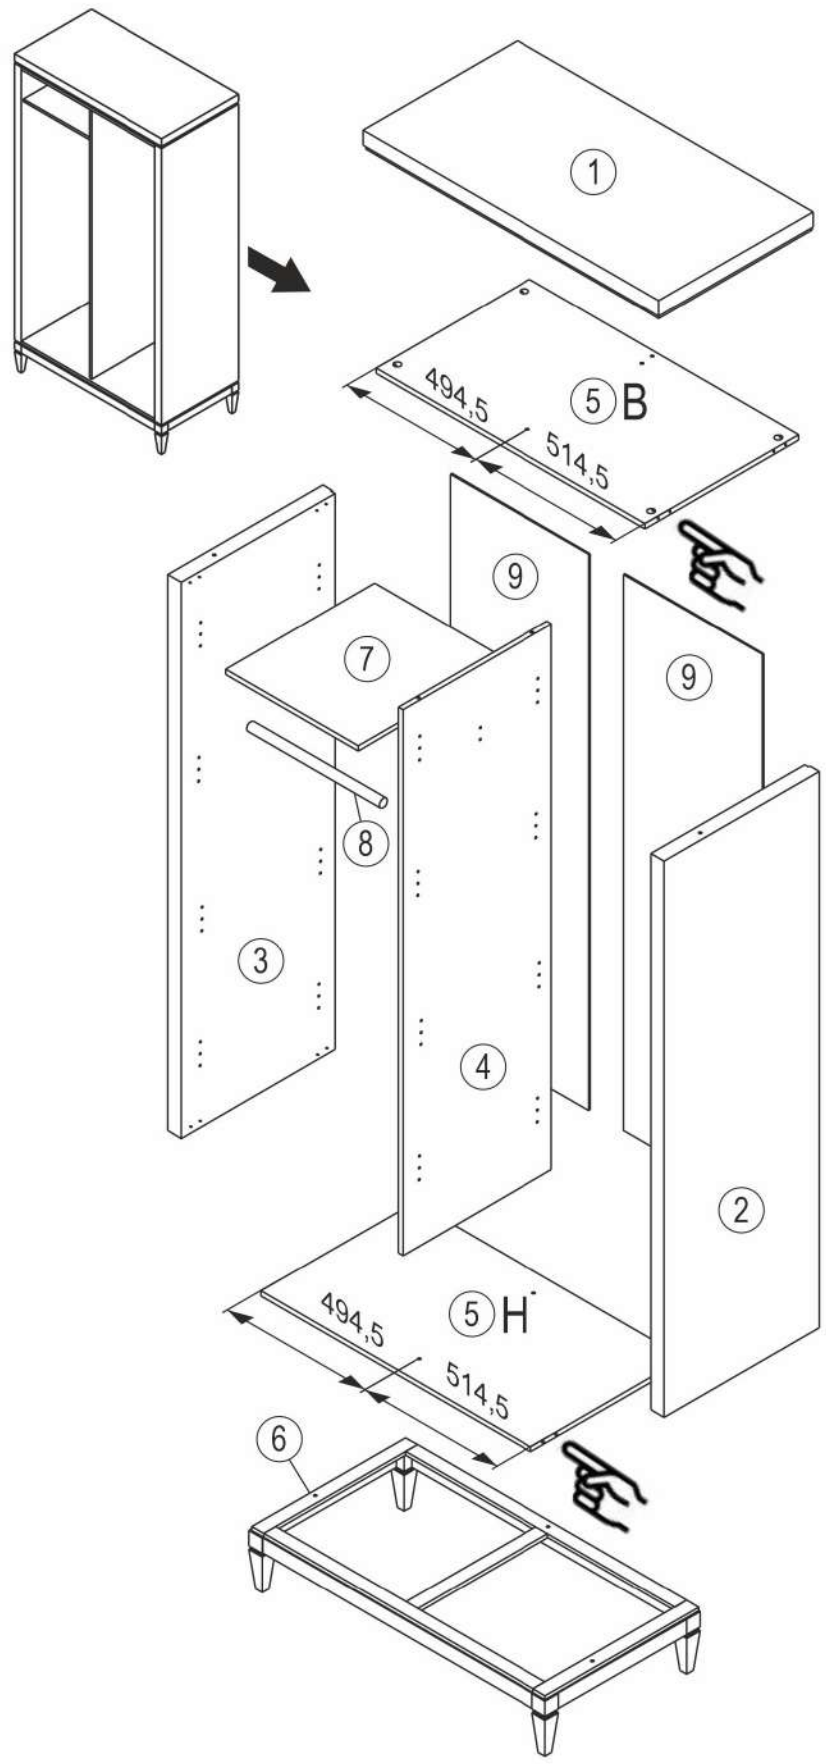

Шкаф для платья и белья Ф22

длина 1109 x ширина 580 x высота 2066

- | | | | |
|-----------|-----------------------------|-----------|-------------------------|
| D | Montageanleitung | GB | Assembly instructions |
| FR | Notice de montage | IT | Istruzioni di montaggio |
| NL | Handlieding voor de montage | PL | Instrukcja montażu |
| CZ | Montážní návod | SK | Návod na montáž |
| HU | Szerelési útmutató | RO | Instrukțiuni de montaj |
| TR | Montaj talimatı | RU | Инструкция по монтажу |

№	Корпус шкафа (мм)	Кол.	✓
1	1109x580x62	1	
2	1802x580x50	1	
3	1802x580x50	1	
4	1768,5x556x17	1	
5	1009x575x17	1	B
	1009x575x17	1	H
6	1109x580x202	1	
7	483x550x17	1	
8	480x30x15	1	
9	1801x508x4	1	L
	1801x529x4	1	R

№	Дверь 10 (мм)	Кол.	✓
	1763x500x17	1	L
	1763x500x17	1	R

1

2

3

3

4

5

B 8x35
x3