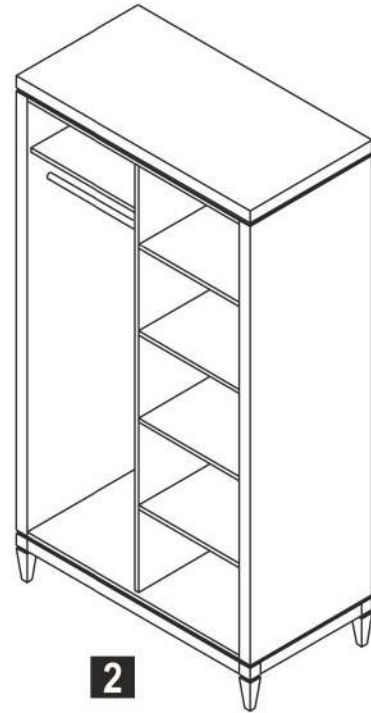

Шкаф для платья и белья Ф22

длина 1109 x ширина 580 x высота 2066

- | | | | |
|-----------|-----------------------------|-----------|-------------------------|
| D | Montageanleitung | GB | Assembly instructions |
| FR | Notice de montage | IT | Istruzioni di montaggio |
| NL | Handlieding voor de montage | PL | Instrukcja montażu |
| CZ | Montážní návod | SK | Návod na montáž |
| HU | Szerelési útmutató | RO | Instrukțiuni de montaj |
| TR | Montaj talimatı | RU | Инструкция по монтажу |

№	Корпус шкафа (мм)	Кол.	✓
1	1109x580x62	1	
2	1802x580x50	1	
3	1802x580x50	1	
4	1768,5x556x17	1	
5	1009x575x17	1	B
	1009x575x17	1	H
6	1109x580x202	1	
7	483x550x17	1	
8	480x30x15	1	
9	1801x508x4	1	L
	1801x529x4	1	R

№	Дверь 10 (мм)	Кол.	✓
	1763x500x17	1	L
	1763x500x17	1	R

1

2

3

3

4

5

B 8x35
x3

F GTV x8

L 3,5x16 x32

1

дополнительная комплектация шкафа

2 ящичный блок

№	Ящичный блок (мм)	Кол.	✓
1	495,5x457x17	1	
2	474x185x43	1	
3	474x185x43	1	
4	495,5x64x17	2	

№	Ящик (мм)	Кол.	✓
a	155x404x17	1	
b	425x110x15	2	
c	391x96x15	1	
d	372x446x4	1	