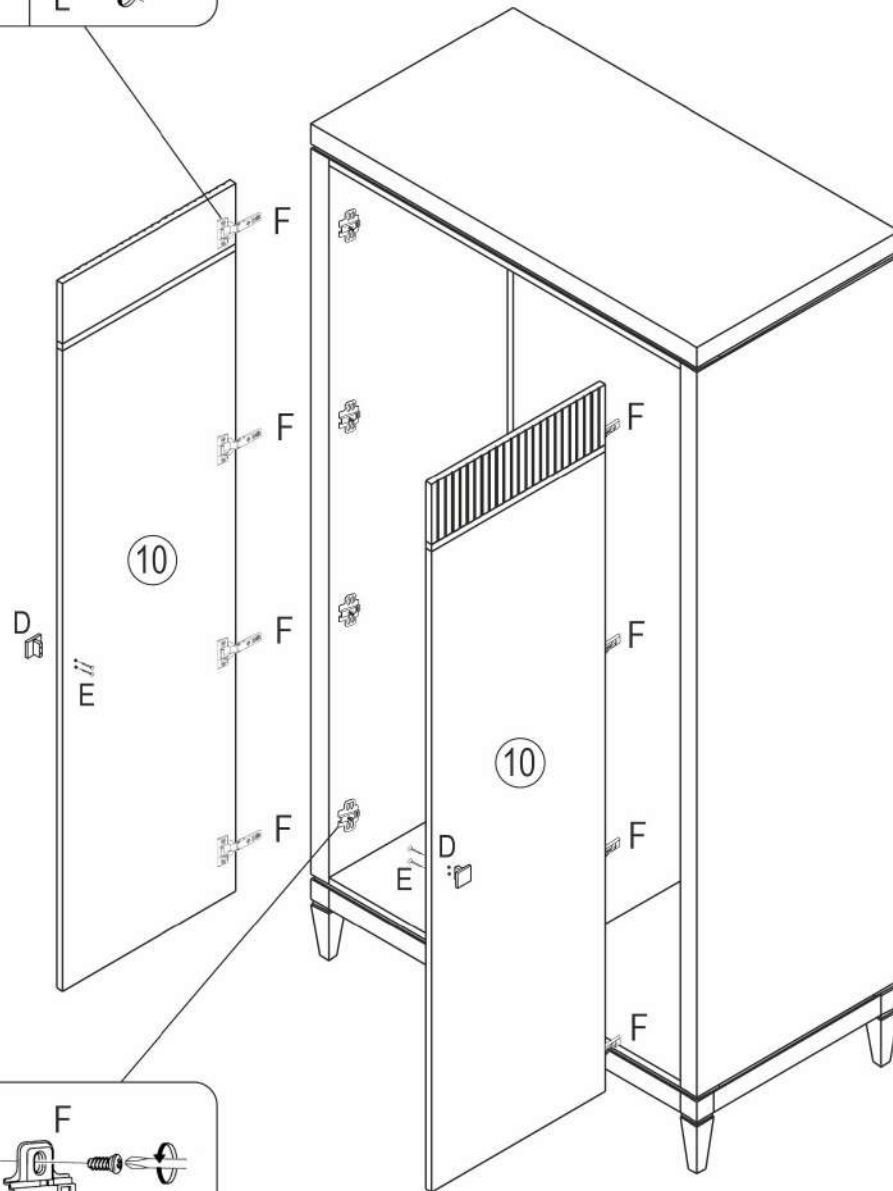

Шкаф для платья и белья Ф22

длина 1109 x ширина 580 x высота 2066

- | | | | |
|-----------|-----------------------------|-----------|-------------------------|
| D | Montageanleitung | GB | Assembly instructions |
| FR | Notice de montage | IT | Istruzioni di montaggio |
| NL | Handlieding voor de montage | PL | Instrukcja montażu |
| CZ | Montážní návod | SK | Návod na montáž |
| HU | Szerelési útmutató | RO | Instrukțiuni de montaj |
| TR | Montaj talimatı | RU | Инструкция по монтажу |

№	Дверь 10 (мм)	Кол.	✓
	1763x500x17	1	L
	1763x500x17	1	R

1

2

3

3

4

5

B 8x35
x3

K Фетровые подкладки под опоры 20x20
x4

6

O Ограничитель двери D22x8
x2

N 3,5x30
x2

B 8x35
x3

7

D 35x35 графит x2

E M4x22 x4

F GTV x8

L 3,5x16 x32

1

дополнительная комплектация шкафа

2 ящичный блок

№	Ящичный блок (мм)	Кол.	✓
1	495,5x457x17	1	
2	474x185x43	1	
3	474x185x43	1	
4	495,5x64x17	2	

№	Ящик (мм)	Кол.	✓
a	155x404x17	1	
b	425x110x15	2	
c	391x96x15	1	
d	372x446x4	1	