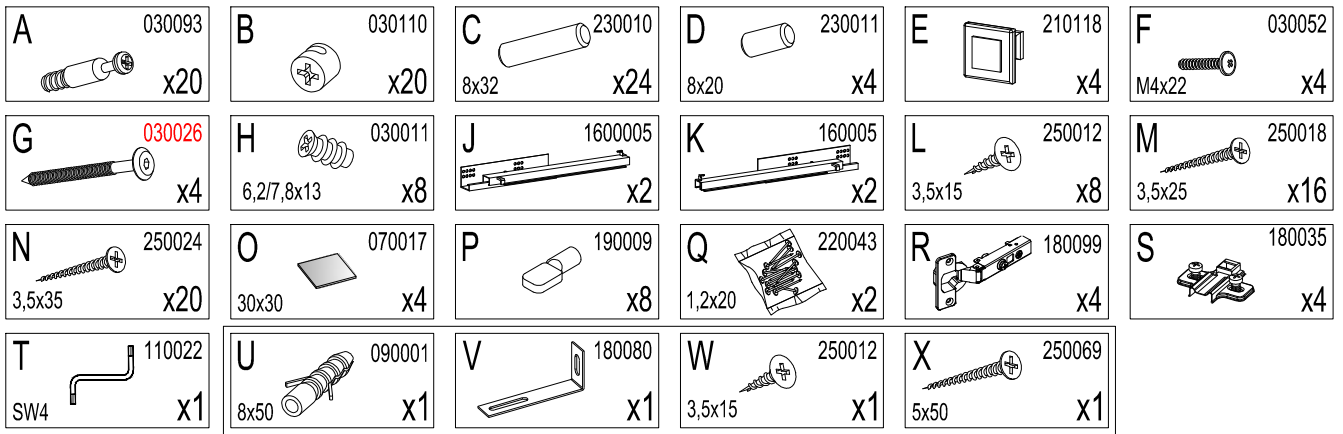

- | | | | |
|-----------|------------------------------------|-----------|--------------------------------|
| D | Montageanleitung | GB | Assembly instructions |
| FR | Notice de montage | IT | Istruzioni di montaggio |
| NL | Handleiding voor de montage | PL | Instrukcja montażu |
| CZ | Montážní návod | SK | Návod na montáž |
| HU | Szerelési útmutató | RO | Instruktluni de montaj |
| TR | Montaj talimatı | RU | Инструкция по монтажу |

No	Size/MaB (mm)	Qty	✓	No	Size/MaB (mm)	Qty	✓
1	827x384x24	1		13			
2	803x36x18	1		14	294x24x24	2	
3	827x384x24	1		15	334x30x18	4	
4	526x383x18	2		16	360x90x90	4	
5	370x328x15	2		17	336x36x18	1	
6	383x110x18	1		18	336x36x18	1	
7	383x110x18	1		19	645x349x18	1	
8	306x64x14	2		20	645x349x18	1	
9	776x340x3	1		21	663x329x15	1	
10	776x340x3	1		22	645x40x15	1	
11	315x292x3	2		23	300x72x14	2	
12	765x17x7	1		24	300x72x14		