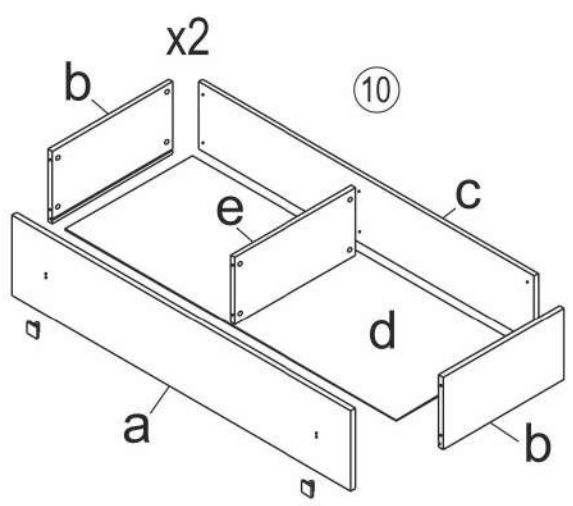

Комод Ф03

длина 1300 x ширина 490 x высота 970

- | | | | |
|-----------|-----------------------------|-----------|-------------------------|
| D | Montageanleitung | GB | Assembly instructions |
| FR | Notice de montage | IT | Istruzioni di montaggio |
| NL | Handleiding voor de montage | PL | Instrukcja montażu |
| CZ | Montážní návod | SK | Návod na montáž |
| HU | Szerelési útmutató | RO | Instrukțiuni de montaj |
| TR | Montaj talimatı | RU | Инструкция по монтажу |

- A** RASTEX 15/15 x56
- B** 8x35 x5
- C** L=450 x3
- D** 35x35 графит x6
- E** M4x22 x12
- F** Фетровые подкладки под опоры 20x20 x4
- G** 3,5x32 x4
- H** 3x16 x75
- J** 3,5x16 x16
- K** Соединительный профиль 1199x17x8 x1
- L**
- M**

№	Ящик 10 (мм)	Кол.	✓
a	1195x246x17	1	
b	425x206x15	2	
c	1182x192x15	1	
d	1163x446x4	1	
e	425x192x15	1	

1

2

3

4

4

5

6

7

C  L=450
x3

H  3x16
x18