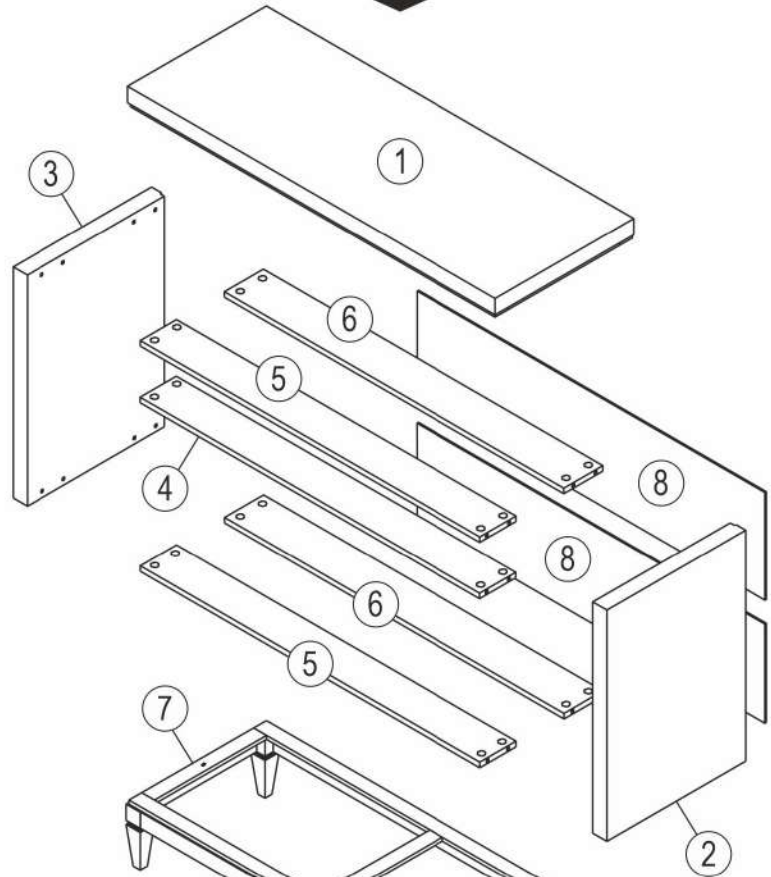

- **A** RASTEX 15/15 x56
- **B** 8x35 x5
- **C** L=450 x3
- **D** 35x35 графит x6
- **E** M4x22 x12
- **F** Фетровые подкладки под опоры 20x20 x4
- **G** 3,5x32 x4
- **H** 3x16 x75
- **J** 3,5x16 x16
- **K** Соединительный профиль 1199x17x8 x1
- **L**
- **M**

№	Корпус комода (мм)	Кол.	✓
1	1300x490x62	1	
2	706x490x50	1	
3	706x490x50	1	
4	1200x128x17	1	
5	1200x128x17	2	
6	1200x138x17	2	
7	1200x490x202	1	
8	1225x351x4	2	

№	Ящик 9 (мм)	Кол.	✓
a	1196x151x17	1	
b	425x115x15	2	
c	1182x101x15	1	
d	1163x446x4	1	
e	425x101x15	1	

№	Ящик 10 (мм)	Кол.	✓
a	1195x246x17	1	
b	425x206x15	2	
c	1182x192x15	1	
d	1163x446x4	1	
e	425x192x15	1