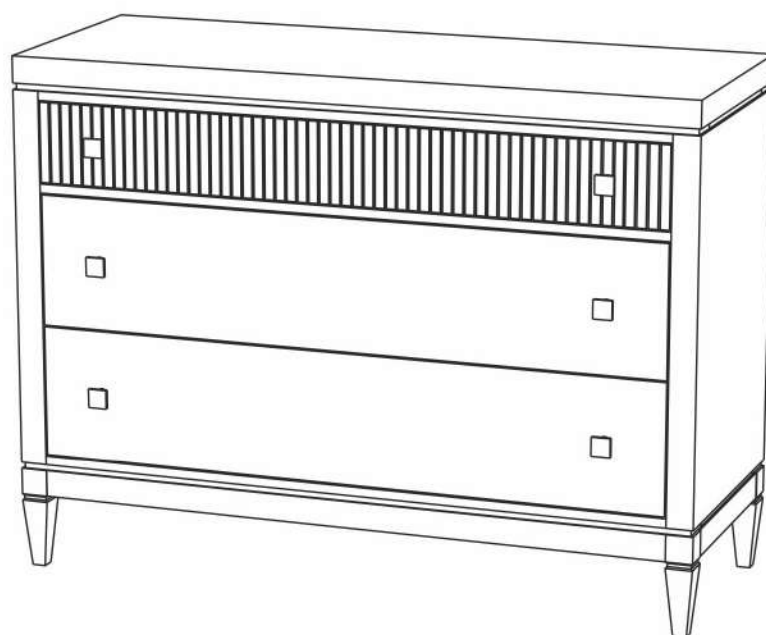

Комод Ф03

длина 1300 x ширина 490 x высота 970

- | | | | |
|-----------|-----------------------------|-----------|-------------------------|
| D | Montageanleitung | GB | Assembly instructions |
| FR | Notice de montage | IT | Istruzioni di montaggio |
| NL | Handleiding voor de montage | PL | Instrukcja montażu |
| CZ | Montážní návod | SK | Návod na montáž |
| HU | Szerelési útmutató | RO | Instrukțiuni de montaj |
| TR | Montaj talimatı | RU | Инструкция по монтажу |

7

C  L=450
x3

H  3x16
x18