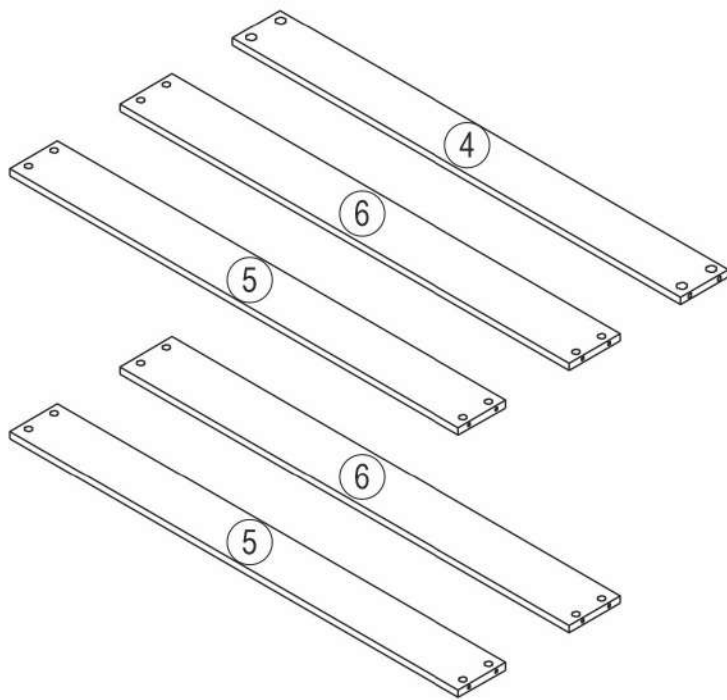

Комод Ф03

длина 1300 x ширина 490 x высота 970

- | | | | |
|-----------|-----------------------------|-----------|-------------------------|
| D | Montageanleitung | GB | Assembly instructions |
| FR | Notice de montage | IT | Istruzioni di montaggio |
| NL | Handleiding voor de montage | PL | Instrukcja montażu |
| CZ | Montážní návod | SK | Návod na montáž |
| HU | Szerelési útmutató | RO | Instrukțiuni de montaj |
| TR | Montaj talimatı | RU | Инструкция по монтажу |

- A** RASTEX 15/15 x56
- B** 8x35 x5
- C** L=450 x3
- D** 35x35 графит x6
- E** M4x22 x12
- F** Фетровые подкладки под опоры 20x20 x4
- G** 3,5x32 x4
- H** 3x16 x75
- J** 3,5x16 x16
- K** Соединительный профиль 1199x17x8 x1
- L**
- M**

№	Ящик 10 (мм)	Кол.	✓
a	1195x246x17	1	
b	425x206x15	2	
c	1182x192x15	1	
d	1163x446x4	1	
e	425x192x15	1	

1

2

3

4

4

5

6