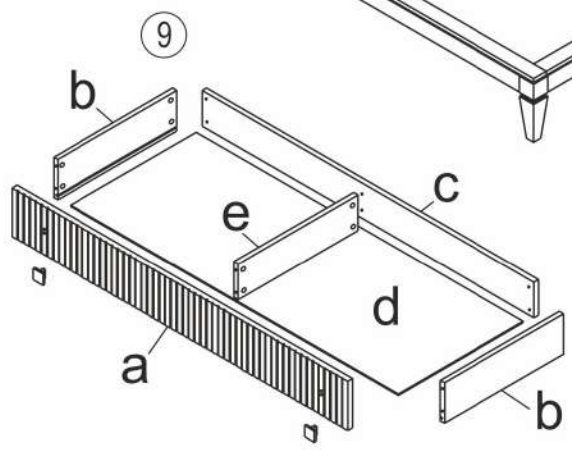

Комод Ф03

длина 1300 x ширина 490 x высота 970

- | | | | |
|-----------|-----------------------------|-----------|-------------------------|
| D | Montageanleitung | GB | Assembly instructions |
| FR | Notice de montage | IT | Istruzioni di montaggio |
| NL | Handleiding voor de montage | PL | Instrukcja montażu |
| CZ | Montážní návod | SK | Návod na montáž |
| HU | Szerelési útmutató | RO | Instrukțiuni de montaj |
| TR | Montaj talimatı | RU | Инструкция по монтажу |

- A** RASTEX 15/15 x56
- B** 8x35 x5
- C** L=450 x3
- D** 35x35 графит x6
- E** M4x22 x12
- F** Фетровые подкладки под опоры 20x20 x4
- G** 3,5x32 x4
- H** 3x16 x75
- J** 3,5x16 x16
- K** Соединительный профиль 1199x17x8 x1
- L**
- M**

№	Ящик 10 (мм)	Кол.	✓
a	1195x246x17	1	
b	425x206x15	2	
c	1182x192x15	1	
d	1163x446x4	1	
e	425x192x15	1	

1

2

3

4

4

5

6

7

C  L=450
x3

H  3x16
x18