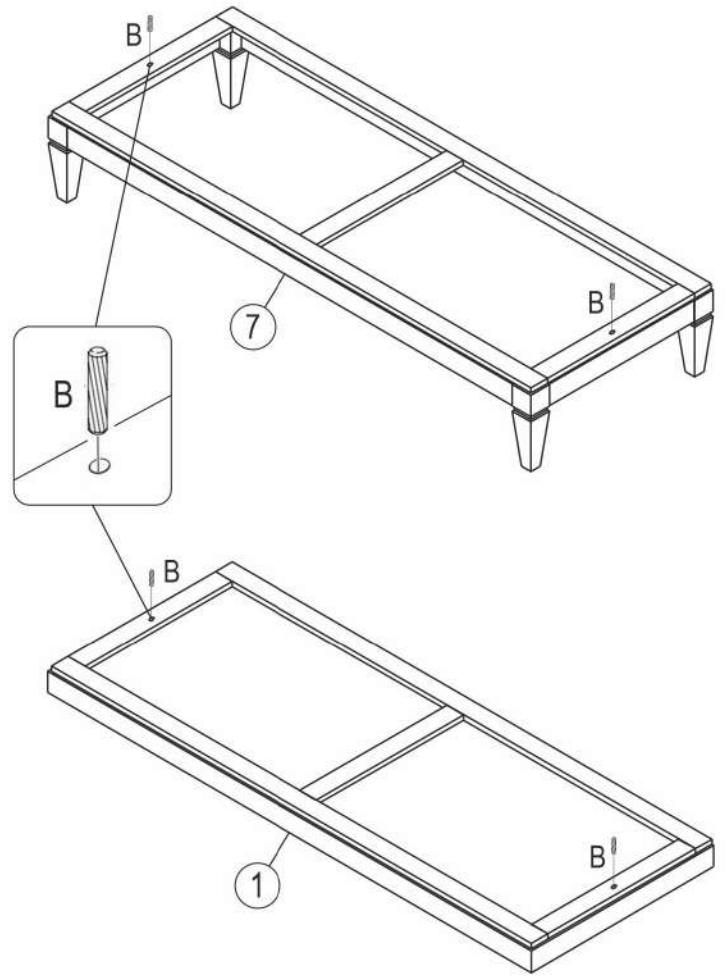

Комод Ф03

длина 1300 x ширина 490 x высота 970

- | | | | |
|-----------|-----------------------------|-----------|-------------------------|
| D | Montageanleitung | GB | Assembly instructions |
| FR | Notice de montage | IT | Istruzioni di montaggio |
| NL | Handleiding voor de montage | PL | Instrukcja montażu |
| CZ | Montážní návod | SK | Návod na montáž |
| HU | Szerelési útmutató | RO | Instrukțiuni de montaj |
| TR | Montaj talimatı | RU | Инструкция по монтажу |

- A** RASTEX 15/15 x56
- B** 8x35 x5
- C** L=450 x3
- D** 35x35 графит x6
- E** M4x22 x12
- F** Фетровые подкладки под опоры 20x20 x4
- G** 3,5x32 x4
- H** 3x16 x75
- J** 3,5x16 x16
- K** Соединительный профиль 1199x17x8 x1
- L**
- M**

№	Ящик 10 (мм)	Кол.	✓
a	1195x246x17	1	
b	425x206x15	2	
c	1182x192x15	1	
d	1163x446x4	1	
e	425x192x15	1	

1

2

3

4

4

5

6

7

C  L=450
x3

H  3x16
x18