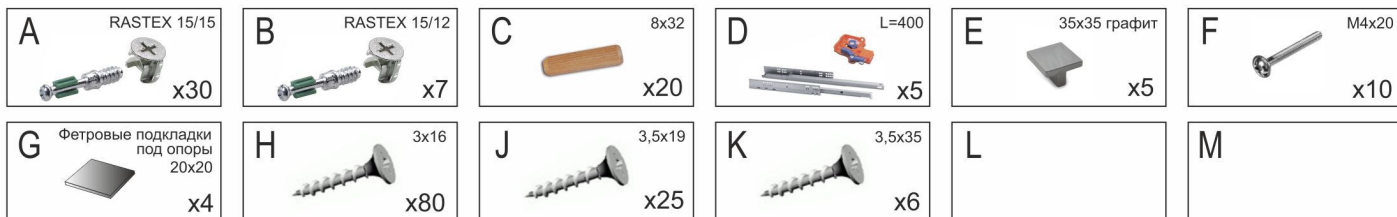

Стол письменный Ф005

длина 1606 x ширина 700 x высота 760

- | | | | |
|-----------|-----------------------------|-----------|-------------------------|
| D | Montageanleitung | GB | Assembly instructions |
| FR | Notice de montage | IT | Istruzioni di montaggio |
| NL | Handlieding voor de montage | PL | Instrukcja montażu |
| CZ | Montážní návod | SK | Návod na montáž |
| HU | Szerelési útmutató | RO | Instrukțiuni de montaj |
| TR | Montaj talimatı | RU | Инструкция по монтажу |

№	Корпус стола (мм)	Кол.	✓
1	730x700x50	1	
2	730x700x50	1	
3	682x243x50	1	
4	682x243x50	1	
5	618x242x17	1	
6	459x242x16	2	
7	1506x50x17	1	
8	394x17x17	1	
9	427x50x17	1	
10	427x50x17	1	
11	1506x243x17	1	
12	1606x700x30	1	

5

6

J 3,5x19
x20

H 3x16
x20

D L=400
x5