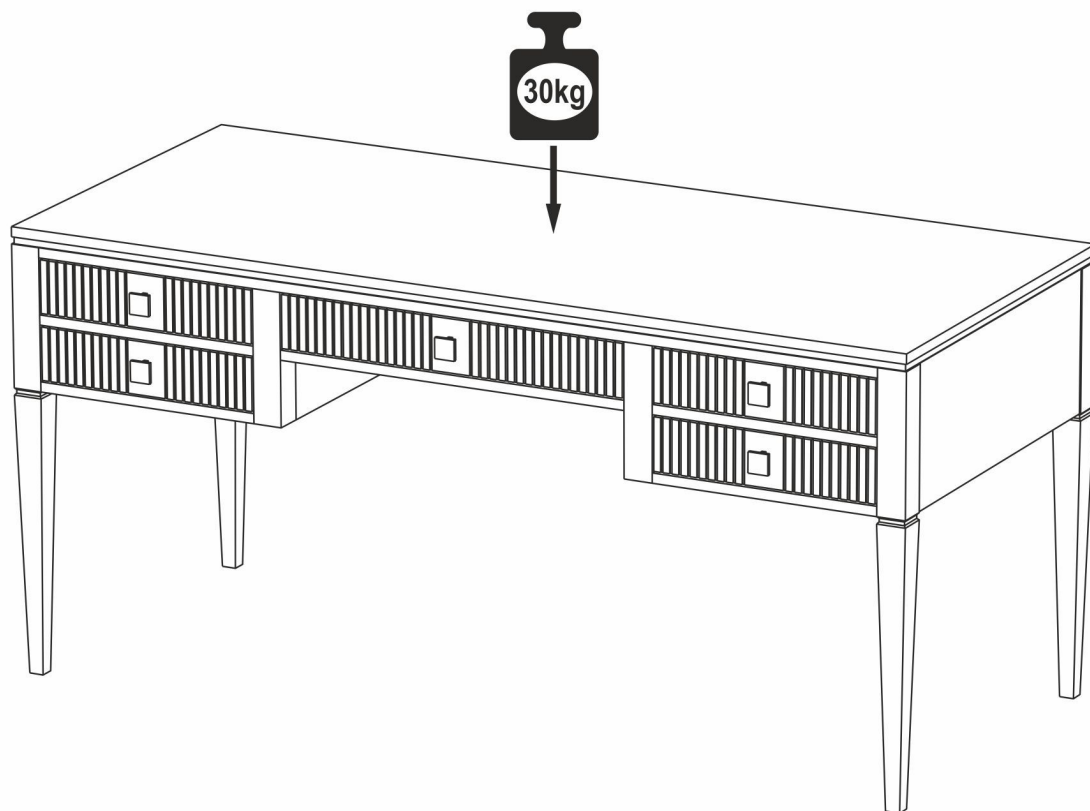

Стол письменный Ф005

длина 1606 x ширина 700 x высота 760

- | | | | |
|-----------|-----------------------------|-----------|-------------------------|
| D | Montageanleitung | GB | Assembly instructions |
| FR | Notice de montage | IT | Istruzioni di montaggio |
| NL | Handlieding voor de montage | PL | Instrukcja montażu |
| CZ | Montážní návod | SK | Návod na montáž |
| HU | Szerelési útmutató | RO | Instrukțiuni de montaj |
| TR | Montaj talimatı | RU | Инструкция по монтажу |

№	Корпус стола (мм)	Кол.	✓
1	730x700x50	1	
2	730x700x50	1	
3	682x243x50	1	
4	682x243x50	1	
5	618x242x17	1	
6	459x242x16	2	
7	1506x50x17	1	
8	394x17x17	1	
9	427x50x17	1	
10	427x50x17	1	
11	1506x243x17	1	
12	1606x700x30	1	

5

6

J 3,5x19
x20

H 3x16
x20

D L=400
x5