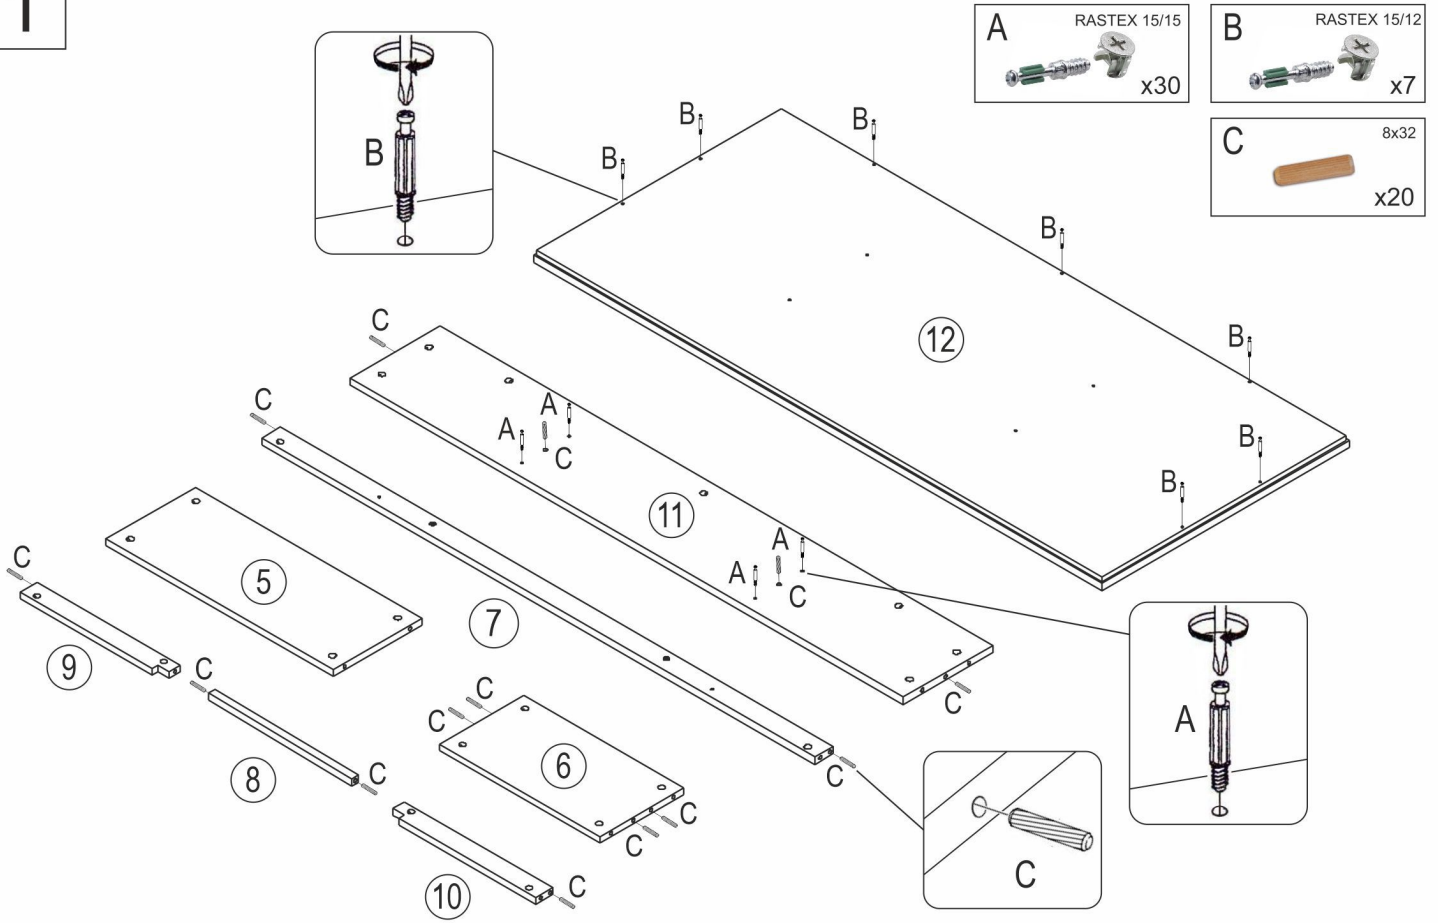

Стол письменный Ф005

длина 1606 x ширина 700 x высота 760

- | | | | |
|-----------|-----------------------------|-----------|-------------------------|
| D | Montageanleitung | GB | Assembly instructions |
| FR | Notice de montage | IT | Istruzioni di montaggio |
| NL | Handlieding voor de montage | PL | Instrukcja montażu |
| CZ | Montážní návod | SK | Návod na montáž |
| HU | Szerelési útmutató | RO | Instrukțiuni de montaj |
| TR | Montaj talimatı | RU | Инструкция по монтажу |

№	Корпус стола (мм)	Кол.	✓
1	730x700x50	1	
2	730x700x50	1	
3	682x243x50	1	
4	682x243x50	1	
5	618x242x17	1	
6	459x242x16	2	
7	1506x50x17	1	
8	394x17x17	1	
9	427x50x17	1	
10	427x50x17	1	
11	1506x243x17	1	
12	1606x700x30	1	

№	Ящик 13 (мм)	Кол.	✓
a	612x90x17	1	
b	375x65x15	2	
c	606x51x15	1	
d	587x395x4	1	

№	Ящик 14 (мм)	Кол.	✓
a	388x90x17	1	
b	375x65x15	2	
c	382x51x15	1	
d	365x395x4	1	

1

3

2

3

4

4

5

6

J 3,5x19
x20

H 3x16
x20

D L=400
x5