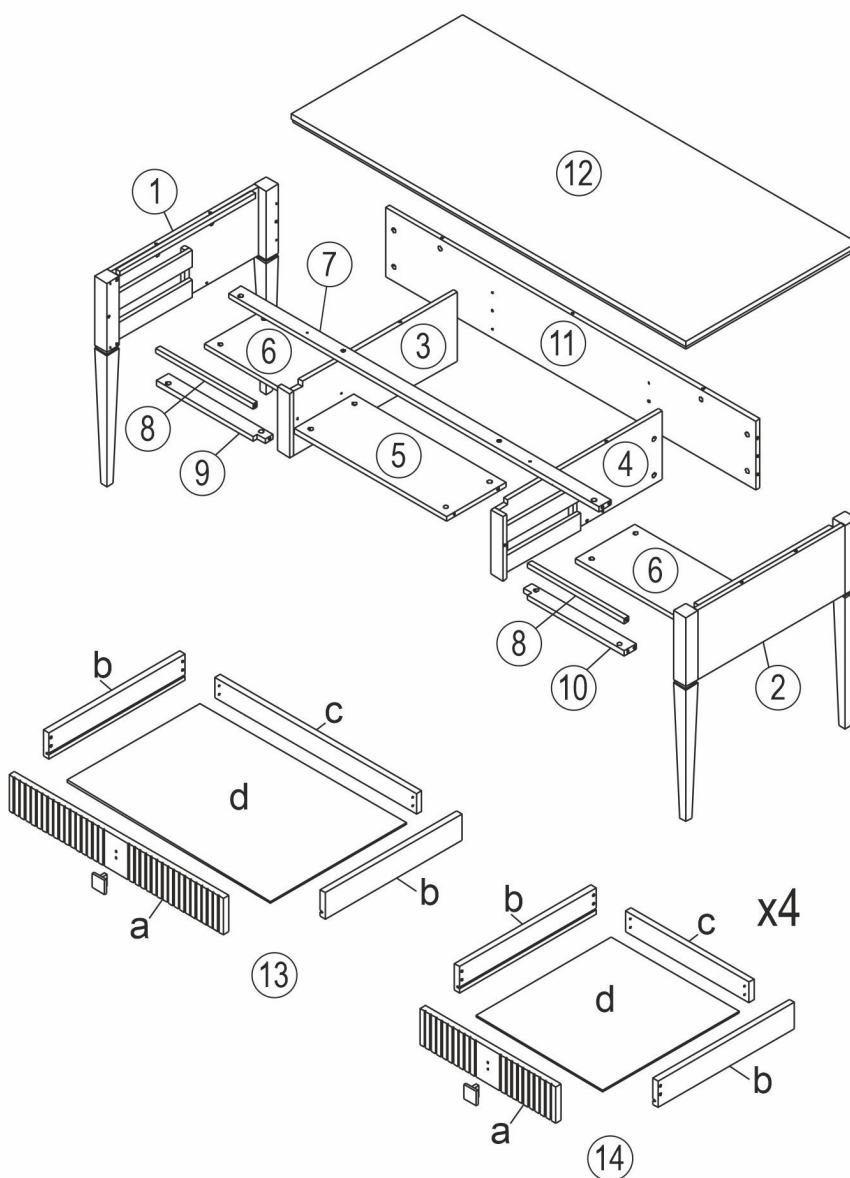

Стол письменный Ф005

длина 1606 x ширина 700 x высота 760

- | | | | |
|-----------|-----------------------------|-----------|-------------------------|
| D | Montageanleitung | GB | Assembly instructions |
| FR | Notice de montage | IT | Istruzioni di montaggio |
| NL | Handlieding voor de montage | PL | Instrukcja montażu |
| CZ | Montážní návod | SK | Návod na montáž |
| HU | Szerelési útmutató | RO | Instrukțiuni de montaj |
| TR | Montaj talimatı | RU | Инструкция по монтажу |

№	Корпус стола (мм)	Кол.	✓
1	730x700x50	1	
2	730x700x50	1	
3	682x243x50	1	
4	682x243x50	1	
5	618x242x17	1	
6	459x242x16	2	
7	1506x50x17	1	
8	394x17x17	1	
9	427x50x17	1	
10	427x50x17	1	
11	1506x243x17	1	
12	1606x700x30	1	

№	Ящик 13 (мм)	Кол.	✓
a	612x90x17	1	
b	375x65x15	2	
c	606x51x15	1	
d	587x395x4	1	

№	Ящик 14 (мм)	Кол.	✓
a	388x90x17	1	
b	375x65x15	2	
c	382x51x15	1	
d	365x395x4	1	

1

3

2

3

4

4

5

6

J 3,5x19
x20

H 3x16
x20

D L=400
x5