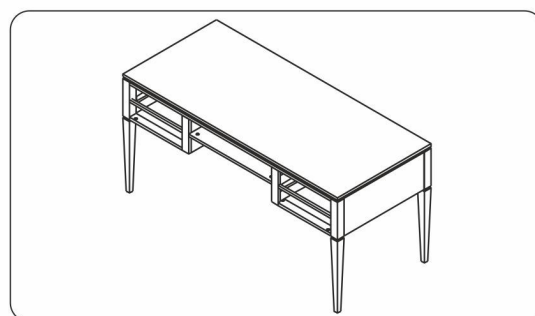

№	Корпус стола (мм)	Кол.	✓
1	730x700x50	1	
2	730x700x50	1	
3	682x243x50	1	
4	682x243x50	1	
5	618x242x17	1	
6	459x242x16	2	
7	1506x50x17	1	
8	394x17x17	1	
9	427x50x17	1	
10	427x50x17	1	
11	1506x243x17	1	
12	1606x700x30	1	

№	Ящик 13 (мм)	Кол.	✓
a	612x90x17	1	
b	375x65x15	2	
c	606x51x15	1	
d	587x395x4	1	

№	Ящик 14 (мм)	Кол.	✓
a	388x90x17	1	
b	375x65x15	2	
c	382x51x15	1	
d	365x395x4	1