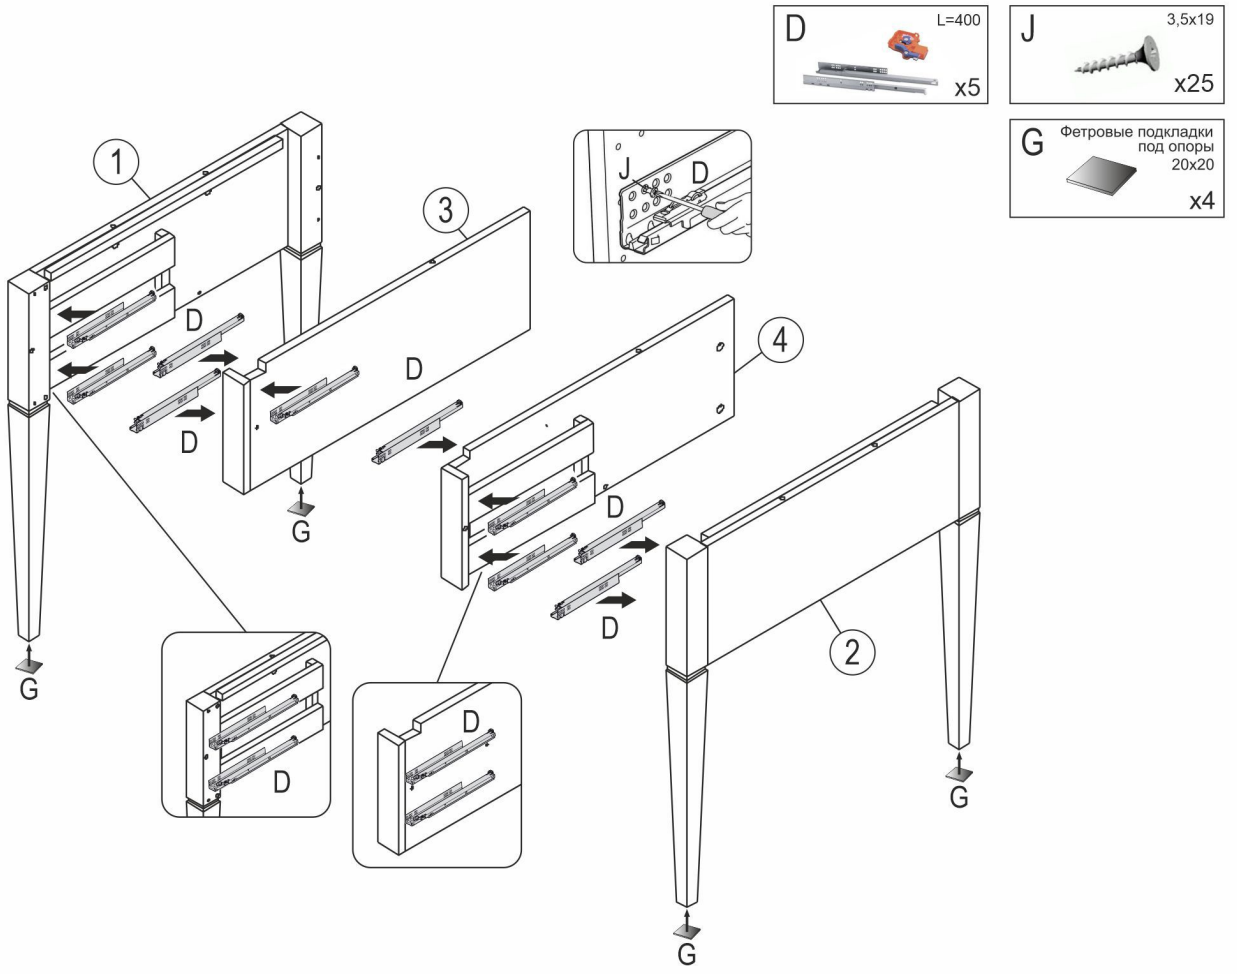

Стол письменный Ф005

длина 1606 x ширина 700 x высота 760

- | | | | |
|-----------|-----------------------------|-----------|-------------------------|
| D | Montageanleitung | GB | Assembly instructions |
| FR | Notice de montage | IT | Istruzioni di montaggio |
| NL | Handlieding voor de montage | PL | Instrukcja montażu |
| CZ | Montážní návod | SK | Návod na montáž |
| HU | Szerelési útmutató | RO | Instrukțiuni de montaj |
| TR | Montaj talimatı | RU | Инструкция по монтажу |

№	Корпус стола (мм)	Кол.	✓
1	730x700x50	1	
2	730x700x50	1	
3	682x243x50	1	
4	682x243x50	1	
5	618x242x17	1	
6	459x242x16	2	
7	1506x50x17	1	
8	394x17x17	1	
9	427x50x17	1	
10	427x50x17	1	
11	1506x243x17	1	
12	1606x700x30	1	

№	Ящик 13 (мм)	Кол.	✓
a	612x90x17	1	
b	375x65x15	2	
c	606x51x15	1	
d	587x395x4	1	

№	Ящик 14 (мм)	Кол.	✓
a	388x90x17	1	
b	375x65x15	2	
c	382x51x15	1	
d	365x395x4	1	

1

3

2

3

4

4

5

6

J 3,5x19
x20

H 3x16
x20

D L=400
x5